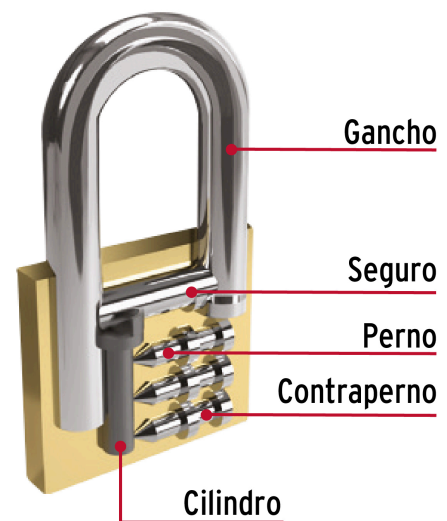

HERMEX Basic

CÓDIGO: 27071 CLAVE: CH-40PL

Candado de hierro 40 mm, color latón, largo, caja, BASIC

- Cuerpo de hierro con acabado latón y gancho largo de acero con acabado cromado
- Seguro tipo perno seguridad estándar
- Cilindro metálico con 4 pines que brinda resistencia a robos
- Mecanismo interno resistente a la corrosión

Incluye

2 Llaves tradicionales (Para hacer duplicados utilice la forja E42H)

País de origen

Fabricado en China bajo las estrictas especificaciones de GRUPO TRUPER

Datos de Empaque (Medidas y pesos aproximados)

Master

Medidas: Alto: 13.2 cm (5 1/4") Ancho: 19 cm (7 1/2") Largo: 26 cm (10 1/4")
Peso: 9.7 kg (21.38 lb)

Imágenes complementarias

Guía de clasificación para candados

Nivel de seguridad

Manejamos 10 niveles de seguridad que van desde usos generales hasta máxima seguridad.

BÁSICA

Para aplicaciones generales como cajas de herramientas, puertas de jardines, puertas de muebles o cajones.

Resistencia a la corrosión

Partes

Imágenes complementarias

EMPAQUE INDIVIDUAL

Peso: 0.13 kg (0.29 lb)