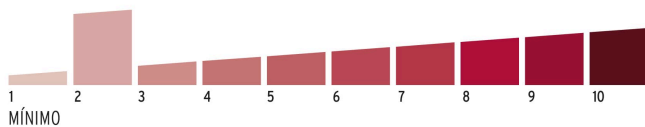

Master

Medidas: Alto: 13.2 cm (5 1/4") Ancho: 19 cm (7 1/2") Largo: 26 cm (10 1/4")
Peso: 9.7 kg (21.38 lb)

Imágenes complementarias

Guía de clasificación para candados

Nivel de seguridad

Manejamos 10 niveles de seguridad que van desde usos generales hasta máxima seguridad.