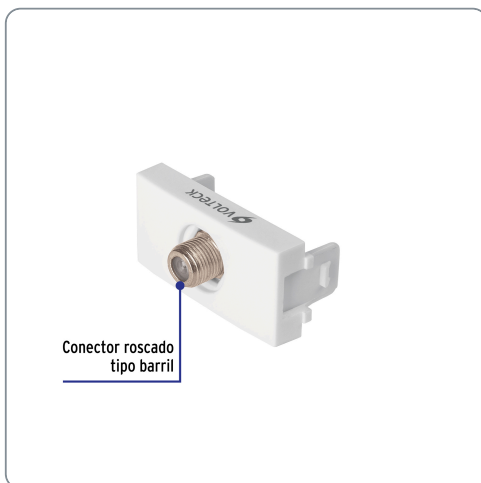

VOLTECK CÓDIGO: 48326 CLAVE: TV-0B**Toma de televisión, línea Oslo, color blanco, VOLTECK**

- Fabricada en ABS
- Conector roscado tipo barril

Especificaciones técnicas

**Datos de empaque**

Empaque individual: Bolsa