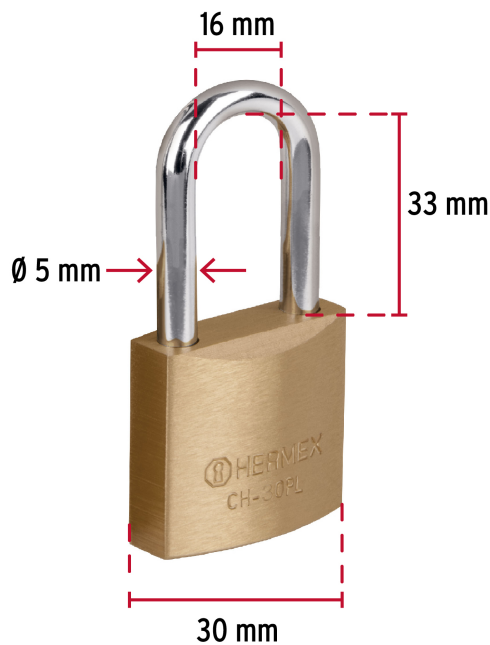

HERMEX Basic

CÓDIGO: 27075 CLAVE: CHB-30PL

Candado de hierro 30 mm, color latón, largo, blíster, BASIC

- Nivel de seguridad básico
- Cuerpo de hierro con acabado latón y gancho largo de acero con acabado cromado
- Cilindro metálico, seguro tipo perno seguridad estándar
- Mecanismo interno resistente a la corrosión

**Certificaciones y garantías****Especificaciones**

Nivel de seguridad	Básica (2)
Medida	30 mm
Dimensiones del gancho (alto x ancho x diámetro)	33 mm x 16 mm x 5 mm
Caja	6
Empaque individual	Blíster
Inner	6
Master	36
Pallet	5184

Incluye

2 Llaves

País de origen

Fabricado en China bajo las estrictas especificaciones de GRUPO TRUPER

Imágenes complementarias

Guía de clasificación para candados

Nivel de seguridad

Manejamos 10 niveles de seguridad que van desde usos generales hasta máxima seguridad.

BÁSICA

Para aplicaciones generales como cajas de herramientas, puertas de jardines, puertas de muebles o cajones.

Resistencia a la corrosión

Partes

Imágenes complementarias

EMPAQUE INDIVIDUAL

Peso: 0.1 kg (0.2 lb)