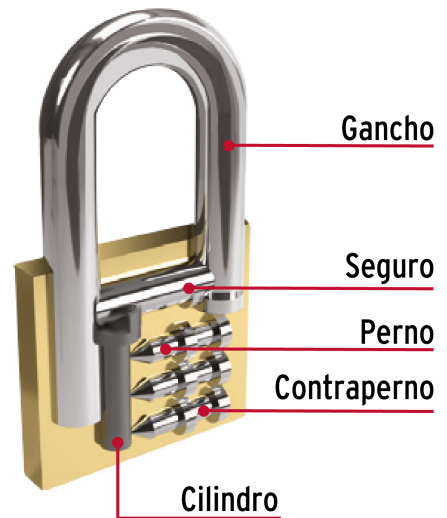

HERMEX Basic

CÓDIGO: 27075 CLAVE: CHB-30PL

Candado de hierro 30 mm, color latón, largo, blíster, BASIC

- Nivel de seguridad básico
- Cuerpo de hierro con acabado latón y gancho largo de acero con acabado cromado
- Cilindro metálico, seguro tipo perno seguridad estándar
- Mecanismo interno resistente a la corrosión

**Certificaciones y garantías****Especificaciones**

Nivel de seguridad	Básica (2)
Medida	30 mm
Dimensiones del gancho (alto x ancho x diámetro)	33 mm x 16 mm x 5 mm
Caja	6
Empaque individual	Blíster
Inner	6
Master	36
Pallet	5184

Incluye

2 Llaves

País de origen

Fabricado en China bajo las estrictas especificaciones de GRUPO TRUPER

Imágenes complementarias

Guía de clasificación para candados

Nivel de seguridad

Manejamos 10 niveles de seguridad que van desde usos generales hasta máxima seguridad.

BÁSICA

Para aplicaciones generales como cajas de herramientas, puertas de jardines, puertas de muebles o cajones.

Resistencia a la corrosión

Partes

Imágenes complementarias

EMPAQUE INDIVIDUAL

Peso: 0.1 kg (0.2 lb)