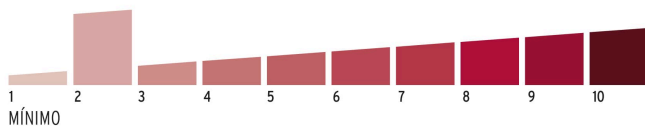

**Certificaciones y garantías****Especificaciones**

Nivel de seguridad	Básica (2)
Medida	40 mm
Dimensiones del gancho (alto x ancho x diámetro)	36 mm x 21 mm x 5 mm
Caja	6
Empaque individual	Blíster
Inner	6
Master	36
Pallet	4320

BÁSICA

Para aplicaciones generales como cajas de herramientas, puertas de jardines, puertas de muebles o cajones.

Resistencia a la corrosión

EMPAQUE INDIVIDUAL

Alto
14 cm
(5.5")

Largo
9.6 cm
(3.8")

Peso: 0.14 kg (0.3 lb)