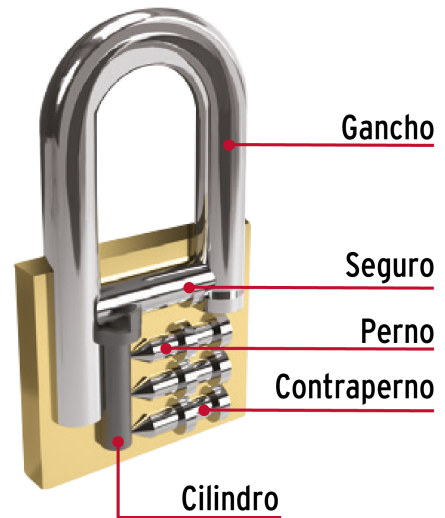

HERMEX Basic

CÓDIGO: 27077 CLAVE: CHB-50PL

Candado de hierro 50 mm, color latón, largo, blíster, BASIC

- Nivel de seguridad básico
- Cuerpo de hierro con acabado latón y gancho largo de acero con acabado cromado
- Cilindro metálico, seguro tipo perno seguridad estándar
- Mecanismo interno resistente a la corrosión

**Certificaciones y garantías****Especificaciones**

Nivel de seguridad	Básica (3)
Medida	50 mm
Dimensiones del gancho (alto x ancho x diámetro)	39 mm x 27 mm x 7 mm
Caja	6
Empaque individual	Blíster
Inner	6
Master	36
Pallet	2880

Incluye

2 Llaves

País de origen

Fabricado en China bajo las estrictas especificaciones de GRUPO TRUPER

Imágenes complementarias

Guía de clasificación para candados

Nivel de seguridad

Manejamos 10 niveles de seguridad que van desde usos generales hasta máxima seguridad.

BÁSICA

Para aplicaciones generales como cajas de herramientas, puertas de jardines, puertas de muebles o cajones.

Resistencia a la corrosión

Partes

Imágenes complementarias

EMPAQUE INDIVIDUAL

Peso: 0.26 kg (0.6 lb)