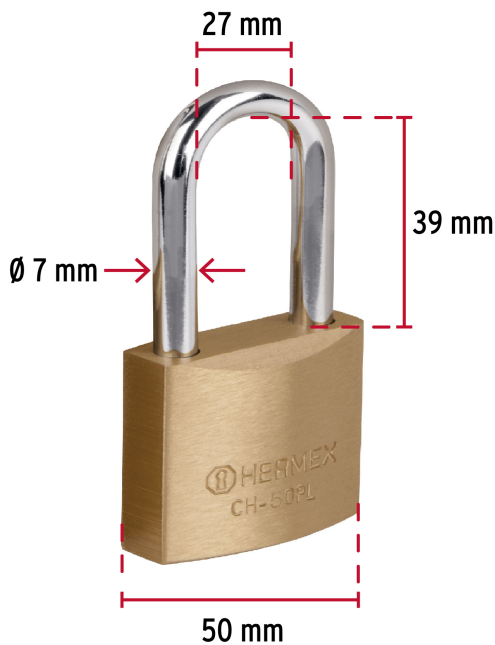

HERMEX Basic

CÓDIGO: 27077 CLAVE: CHB-50PL

Candado de hierro 50 mm, color latón, largo, blíster, BASIC

- Nivel de seguridad básico
- Cuerpo de hierro con acabado latón y gancho largo de acero con acabado cromado
- Cilindro metálico, seguro tipo perno seguridad estándar
- Mecanismo interno resistente a la corrosión

**Certificaciones y garantías****Especificaciones**

Nivel de seguridad	Básica (3)
Medida	50 mm
Dimensiones del gancho (alto x ancho x diámetro)	39 mm x 27 mm x 7 mm
Caja	6
Empaque individual	Blíster
Inner	6
Master	36
Pallet	2880

Incluye

2 Llaves

País de origen

Fabricado en China bajo las estrictas especificaciones de GRUPO TRUPER

Imágenes complementarias

Guía de clasificación para candados

Nivel de seguridad

Manejamos 10 niveles de seguridad que van desde usos generales hasta máxima seguridad.

BÁSICA

Para aplicaciones generales como cajas de herramientas, puertas de jardines, puertas de muebles o cajones.

Resistencia a la corrosión

Partes

Imágenes complementarias

EMPAQUE INDIVIDUAL

Peso: 0.26 kg (0.6 lb)