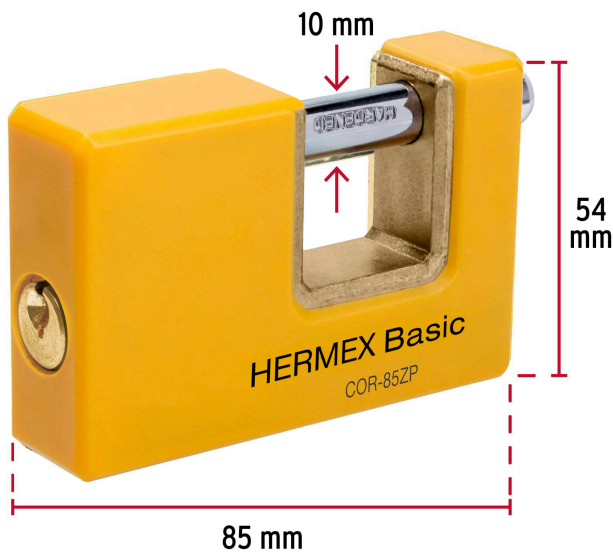

HERMEX Basic

CÓDIGO: 27088 CLAVE: COR-85ZP

Candado antipalanca 85 mm cuerpo metálico, HERMEX BASIC

- Cuerpo metálico recubierto de ABS resistente a impactos
- Seguro tipo perno seguridad estándar
- Cilindro de latón sólido con 4 pines que brinda resistencia a robos
- Mecanismo interno de alta resistencia a la corrosión
- **Llave y componentes de latón para mayor vida útil**
- Para cortina metálica

**Especificaciones**

Nivel de seguridad	Alta (6)
Medida	85 mm
Alto	54 mm
Diámetro del pasador	10 mm
Empaque individual	Blíster
Inner	3
Máster	36
Pallet	1296

Incluye

2 Llaves tradicionales (Para hacer duplicados utilice la forja Y3)

Para aplicaciones que requieren mayor protección como armarios, casilleros, bicicletas, portones medianos o gabinetes eléctricos.

Resistencia a la corrosión

Imágenes complementarias

EMPAQUE INDIVIDUAL

Peso: 0.4 kg (0.9 lb)

EMPAQUE INNER

Contiene: 3 piezas

Peso: 1.24 kg (2.7 lb)

EMPAQUE MASTER

Contiene: 12 inner (36 piezas)

Peso: 15.34 kg (33.8 lb)