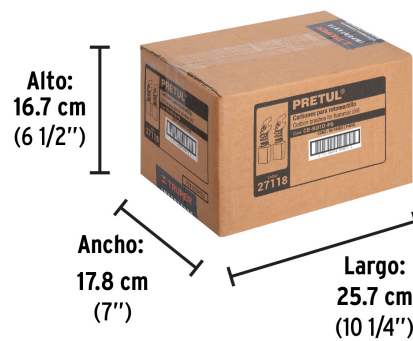

**País de origen****Fabricado en China bajo las estrictas especificaciones de GRUPO TRUPER**

**Datos de Empaque (Medidas y pesos aproximados)**

**Empaque Individual**

**Medidas:** Alto: 13.5 cm (5 1/4") Ancho: 0.6 cm (1/8") Largo: 8.7 cm (3 1/2")  
**Peso:** 0.005 kg (0.01 lb)

**Inner**

**Medidas:** Alto: 10.5 cm (4 1/4") Ancho: 2.5 cm (1") Largo: 19 cm (7 1/2")  
**Peso:** 0.07 kg (0.15 lb)

**Master**

**Medidas:** Alto: 16.7 cm (6 1/2") Ancho: 17.8 cm (7") Largo: 25.7 cm (10 1/4")  
**Peso:** 0.72 kg (1.59 lb)

**Imágenes complementarias**

**EMPAQUE INDIVIDUAL**

**Peso:** 0.005 kg (0.01 lb)

**EMPAQUE INNER**

**Contiene:** 12 piezas

**Peso:** 0.07 kg (0.15 lb)

**EMPAQUE MASTER**

**Contiene:** 8 inner (96 piezas)

**Peso:** 0.72 kg (1.59 lb)