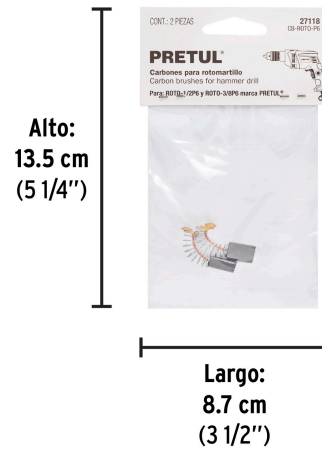

**PRETUL**

CÓDIGO: 27118    CLAVE: CB-ROTO-P6

**Bolsa con 2 carbones d/repuesto p/ROTO-1/2P6 y 3/8P6, TRUPER**

- Para rotomartillo modelo ROTO-1/2P6 y ROTO-3/8P6 marca PRETUL®

**Certificaciones y garantías**

**País de origen****Fabricado en China bajo las estrictas especificaciones de GRUPO TRUPER**

**Datos de Empaque (Medidas y pesos aproximados)**

**Empaque Individual**

**Medidas:** Alto: 13.5 cm (5 1/4") Ancho: 0.6 cm (1/8") Largo: 8.7 cm (3 1/2")  
**Peso:** 0.005 kg (0.01 lb)

**Inner**

**Medidas:** Alto: 10.5 cm (4 1/4") Ancho: 2.5 cm (1") Largo: 19 cm (7 1/2")  
**Peso:** 0.07 kg (0.15 lb)

**Master**

**Medidas:** Alto: 16.7 cm (6 1/2") Ancho: 17.8 cm (7") Largo: 25.7 cm (10 1/4")  
**Peso:** 0.72 kg (1.59 lb)

**Imágenes complementarias**

**EMPAQUE INDIVIDUAL**

**Peso:** 0.005 kg (0.01 lb)

**EMPAQUE INNER**

**Contiene:** 12 piezas

**Peso:** 0.07 kg (0.15 lb)

**EMPAQUE MASTER**

**Contiene:** 8 inner (96 piezas)