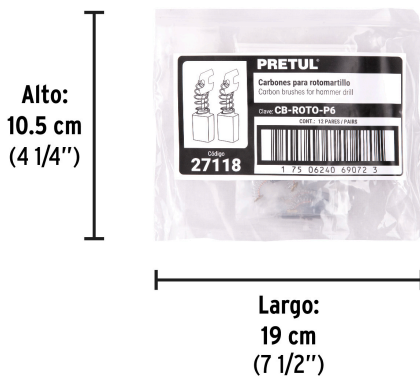

**País de origen****Fabricado en China bajo las estrictas especificaciones de GRUPO TRUPER**

**Datos de Empaque (Medidas y pesos aproximados)**

**Empaque Individual**

**Medidas:** Alto: 13.5 cm (5 1/4") Ancho: 0.6 cm (1/8") Largo: 8.7 cm (3 1/2")  
**Peso:** 0.005 kg (0.01 lb)

**Inner**

**Medidas:** Alto: 10.5 cm (4 1/4") Ancho: 2.5 cm (1") Largo: 19 cm (7 1/2")  
**Peso:** 0.07 kg (0.15 lb)

**Master**

**Medidas:** Alto: 16.7 cm (6 1/2") Ancho: 17.8 cm (7") Largo: 25.7 cm (10 1/4")  
**Peso:** 0.72 kg (1.59 lb)

**Imágenes complementarias**

**EMPAQUE INDIVIDUAL**

**Peso:** 0.005 kg (0.01 lb)

**EMPAQUE INNER**

**Contiene:** 12 piezas

**Peso:** 0.07 kg (0.15 lb)

**EMPAQUE MASTER**

**Contiene:** 8 inner (96 piezas)

**Peso:** 0.72 kg (1.59 lb)