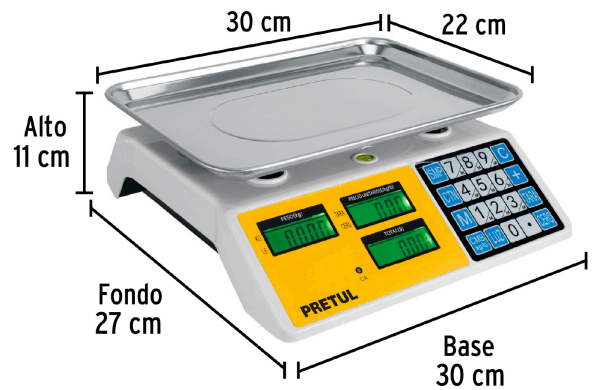

País de origen

Fabricado en China bajo las estrictas especificaciones de GRUPO TRUPER

Incluye

Adaptador CA/CC

1 batería de plomo ácido 4 V. C.C / 4 Ah

Imágenes complementarias

Funciones