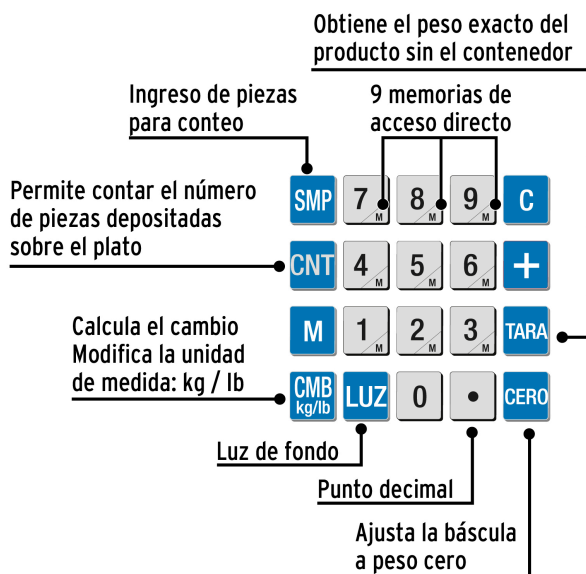

**PRETUL**

CÓDIGO: 27119    CLAVE: BASE-30P

**Báscula electrónica multifunciones 30 kg, PRETUL**

- Plato de acero inoxidable
- Batería recargable de plomo ácido, duración de 40 horas de uso continuo por cada ciclo
- Doble display (usuario / cliente) peso, precio y total
- Función TARA (peso neto sin recipiente), función de conteo de piezas y caja registradora
- Pantalla LCD con luz de fondo para mayor visibilidad
- Unidad de medida: kg / lb
- Para comercio en general

**País de origen**

Fabricado en China bajo las estrictas especificaciones de GRUPO TRUPER

**Incluye**

Adaptador CA/CC

1 batería de plomo ácido 4 V. C.C / 4 Ah

**Imágenes complementarias**

**Funciones**

**Imágenes complementarias**

**EMPAQUE INDIVIDUAL**

**EMPAQUE MASTER**