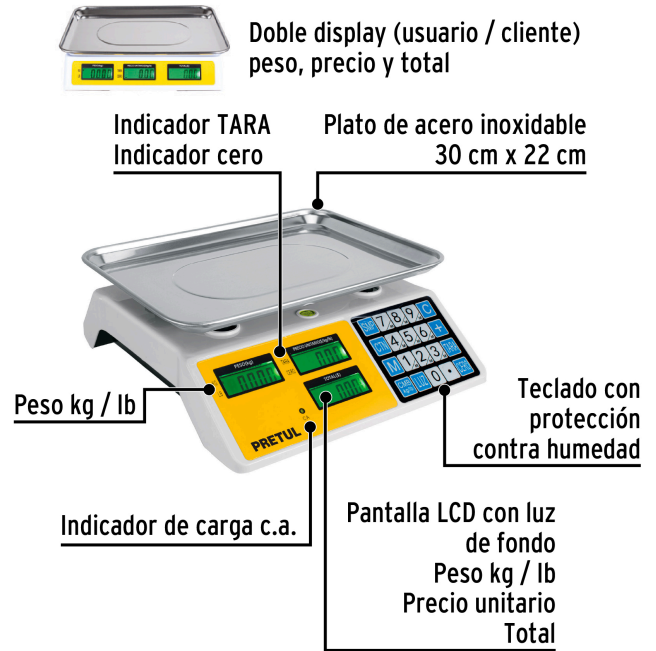

País de origen

Fabricado en China bajo las estrictas especificaciones de GRUPO TRUPER

Incluye

Adaptador CA/CC

1 batería de plomo ácido 4 V. C.C / 4 Ah

Imágenes complementarias