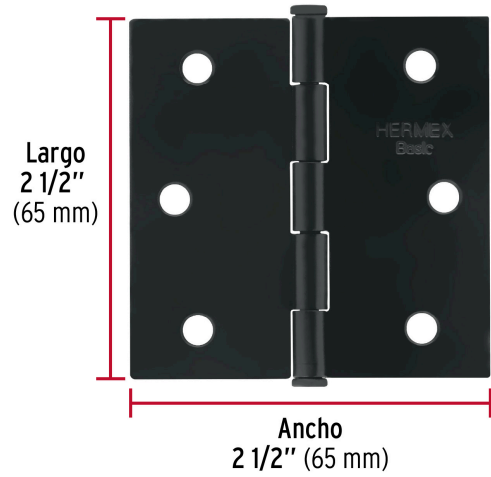

HERMEX Basic

CÓDIGO: 27133 CLAVE: BC-256PP

Bisagra cuadrada 2-1/2", negro mate, cabeza plana, BASIC

- Fabricada en acero con acabado negro mate
- Perno suelto con cabeza plana
- Para uso en carpintería y en la industria mueblera

Medida	2 1/2" (65 mm)
Espesor	1.4 mm
Número de orificios	6
Empaque individual	Caja
Inner	20
Máster	200
Pallet	16000

País de origen**Fabricado en China bajo las estrictas especificaciones de GRUPO TRUPER**

Imágenes complementarias

Perno suelto con cabeza plana

EMPAQUE INNER

Contiene: 20 piezas

Peso: 1.04 kg (2.3 lb)

EMPAQUE MÁSTER

Contiene: 10 inner (200 piezas)

Peso: 10.62 kg (23.4 lb)