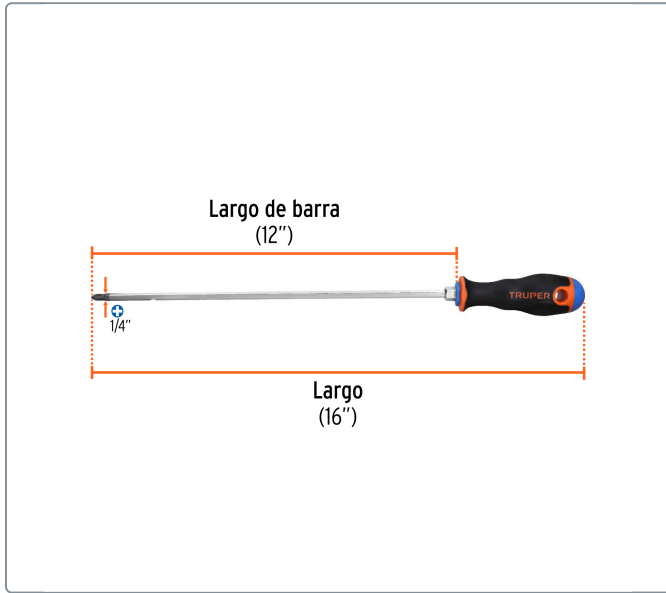

TRUPER CÓDIGO: 100838 CLAVE: DP-1/4X12B

Desarmador de cruz 1/4" x 12" mango Comfort Grip, TRUPER

- Barra hexagonal de acero al cromo vanadio, 2X más resistente al desgaste que las de acero al carbono
- Marcado y código de color para fácil identificación de medida y punta
- Mango comfort grip con orificio para colgar

Especificaciones técnicas	
Medida (punta x largo de barra)	1/4" x 12"

Datos de empaque	
Empaque individual: Tarjeta plástica	
Empaque logístico	Cantidad
Inner	6
Máster	36
Pallet	2592

Certificaciones y garantías

EMPAQUE MÁSTER

Contiene: 6 inner (36 piezas)

Peso: 6.77 kg (15 lb)