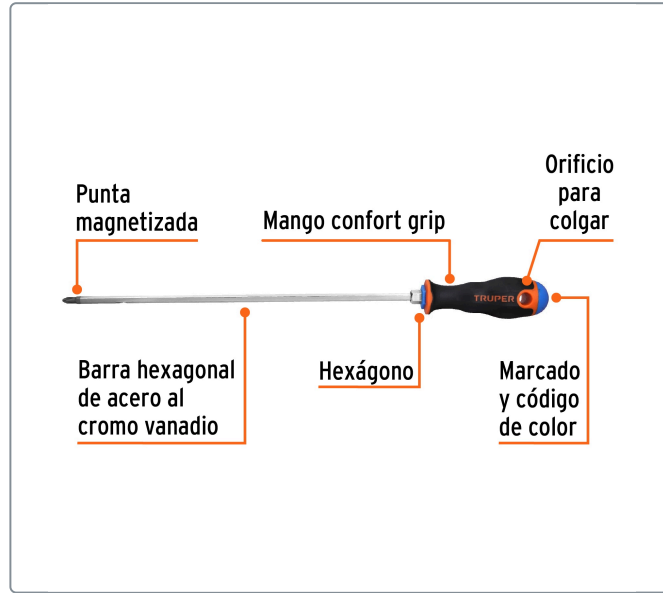

TRUPER CÓDIGO: 100838 CLAVE: DP-1/4X12B

Desarmador de cruz 1/4" x 12" mango Comfort Grip, TRUPER

- Barra hexagonal de acero al cromo vanadio, 2X más resistente al desgaste que las de acero al carbono
- Marcado y código de color para fácil identificación de medida y punta
- Mango comfort grip con orificio para colgar

Especificaciones técnicas	
Medida (punta x largo de barra)	1/4" x 12"

Datos de empaque	
Empaque individual: Tarjeta plástica	
Empaque logístico	Cantidad
Inner	6
Máster	36
Pallet	2592

Certificaciones y garantías

EMPAQUE MÁSTER

Contiene: 6 inner (36 piezas)

Peso: 6.77 kg (15 lb)