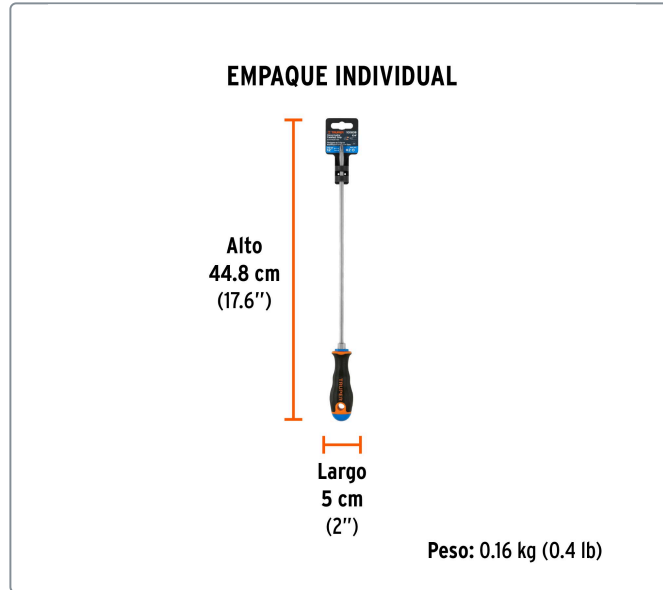

TRUPER CÓDIGO: 100838 CLAVE: DP-1/4X12B

Desarmador de cruz 1/4" x 12" mango Comfort Grip, TRUPER

- Barra hexagonal de acero al cromo vanadio, 2X más resistente al desgaste que las de acero al carbono
- Marcado y código de color para fácil identificación de medida y punta
- Mango comfort grip con orificio para colgar

Especificaciones técnicas	
Medida (punta x largo de barra)	1/4" x 12"

Datos de empaque	
Empaque individual: Tarjeta plástica	
Empaque logístico	Cantidad
Inner	6
Máster	36
Pallet	2592

Certificaciones y garantías

EMPAQUE MÁSTER

Contiene: 6 inner (36 piezas)

Peso: 6.77 kg (15 lb)