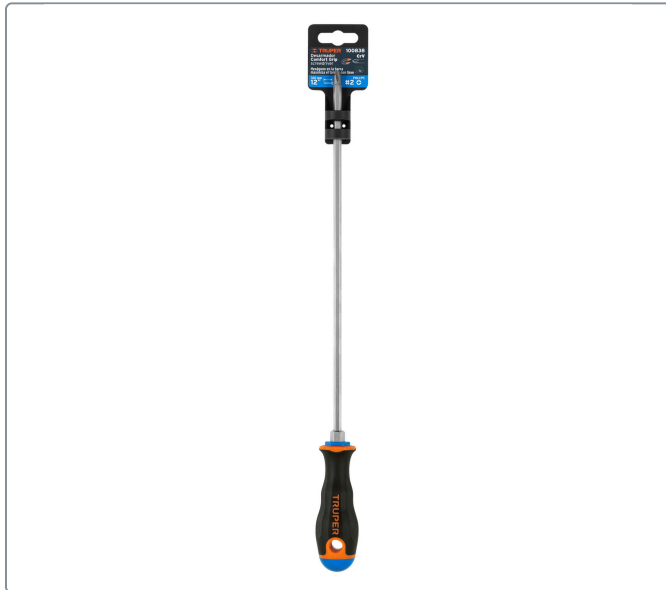

TRUPER CÓDIGO: 100838 CLAVE: DP-1/4X12B

Desarmador de cruz 1/4" x 12" mango Comfort Grip, TRUPER

- Barra hexagonal de acero al cromo vanadio, 2X más resistente al desgaste que las de acero al carbono
- Marcado y código de color para fácil identificación de medida y punta
- Mango comfort grip con orificio para colgar

Especificaciones técnicas	
Medida (punta x largo de barra)	1/4" x 12"

Datos de empaque	
Empaque individual: Tarjeta plástica	
Empaque logístico	Cantidad
Inner	6
Máster	36
Pallet	2592

Certificaciones y garantías

EMPAQUE MÁSTER

Contiene: 6 inner (36 piezas)

Peso: 6.77 kg (15 lb)