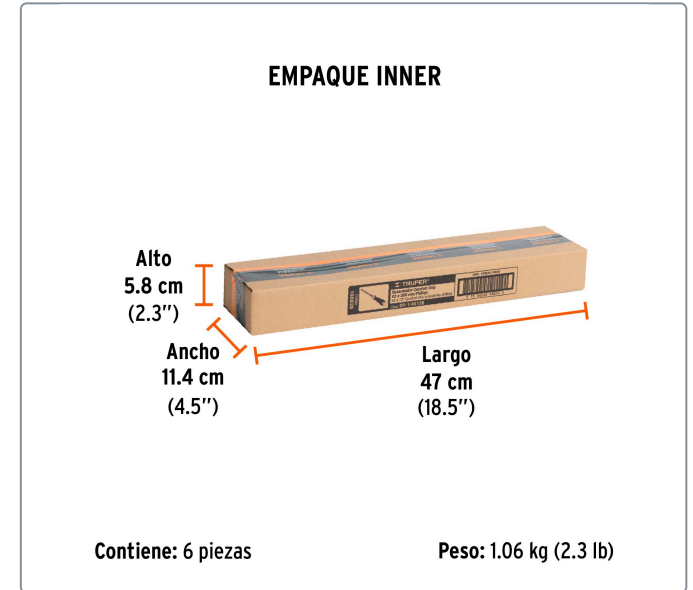

TRUPER CÓDIGO: 100838 CLAVE: DP-1/4X12B

Desarmador de cruz 1/4" x 12" mango Comfort Grip, TRUPER

- Barra hexagonal de acero al cromo vanadio, 2X más resistente al desgaste que las de acero al carbono
- Marcado y código de color para fácil identificación de medida y punta
- Mango comfort grip con orificio para colgar

Especificaciones técnicas	
Medida (punta x largo de barra)	1/4" x 12"

Datos de empaque	
Empaque individual: Tarjeta plástica	
Empaque logístico	Cantidad
Inner	6
Máster	36
Pallet	2592

Certificaciones y garantías

EMPAQUE MÁSTER

Contiene: 6 inner (36 piezas)

Peso: 6.77 kg (15 lb)