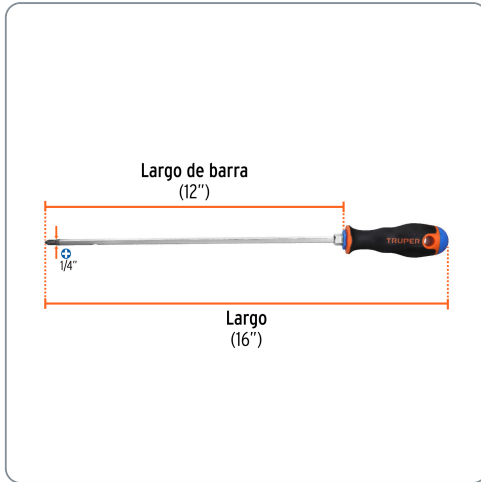

TRUPER CÓDIGO: 100838 CLAVE: DP-1/4X12B

Desarmador de cruz 1/4" x 12" mango Comfort Grip, TRUPER

- Barra hexagonal de acero al cromo vanadio, 2X más resistente al desgaste que las de acero al carbono
- Marcado y código de color para fácil identificación de medida y punta
- Mango comfort grip con orificio para colgar

Especificaciones técnicas	
Medida (punta x largo de barra)	1/4" x 12"

Datos de empaque	
Empaque individual: Tarjeta plástica	
Empaque logístico	Cantidad
Inner	6
Máster	36
Pallet	2592

Certificaciones y garantías

EMPAQUE MÁSTER

Contiene: 6 inner (36 piezas)

Peso: 6.77 kg (15 lb)