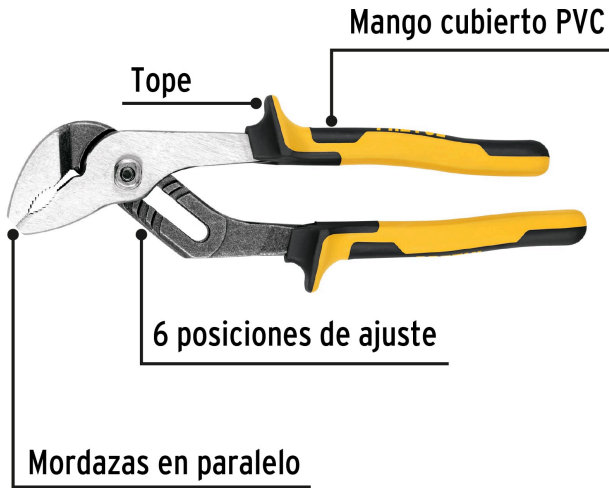

PRETUL

CÓDIGO: 27158 CLAVE: PEX-10PX

Pinza de extensión 10" mango Comfort Grip, PRETUL

- Fabricada en acero al carbono
- Mango cubierto de PVC con topes que evitan el contacto accidental con las mordazas
- Mordazas en paralelo que permiten un mejor agarre en cualquier posición
- 6 Posiciones de mordaza para un ajuste preciso

**Especificaciones**

Largo	10" (25 cm)
Número de posiciones	6
Capacidad máxima de apertura	1 9/16" (40 mm)
Empaque individual	Blíster
Inner	6
Máster	48
Pallet	1152

País de origen**Fabricado en China bajo las estrictas especificaciones de GRUPO TRUPER**

Imágenes complementarias

Máxima apertura 1 9/16'' (40 mm)

EMPAQUE INDIVIDUAL

Peso: 0.45 kg (1 lb)

EMPAQUE INNER

Contiene: 6 piezas

Peso: 2.76 kg (6 lb)

Imágenes complementarias

EMPAQUE MASTER

Contiene: 8 inner (48 piezas)

Peso: 23.04 kg (50.8 lb)