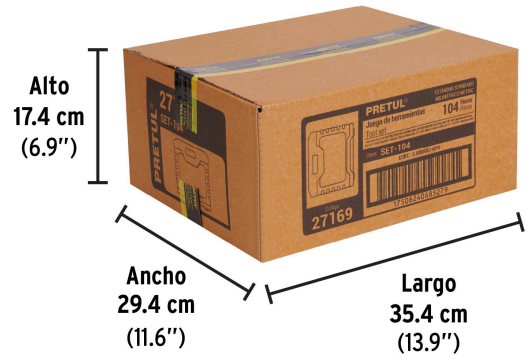

1 Disco giratorio

1 Juego de piezas de fijación

Imágenes complementarias

EMPAQUE INDIVIDUAL

Peso: 2.93 kg (6.5 lb)

EMPAQUE INNER

Contiene: 2 piezas

Peso: 6.06 kg (13.4 lb)