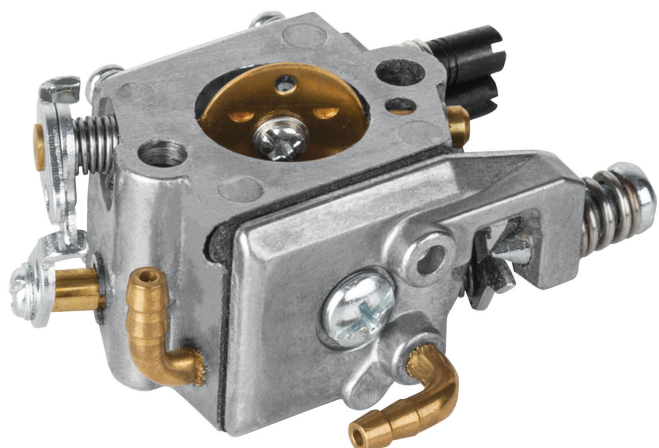

PRETUL®

CÓDIGO: 27186 CLAVE: CB-MOT-GRUPO3

**Carburador p/motosierra a gasolina
MOT-4516P/4518P/4520P**

- Para motosierras modelos MOT-4520P y MOT-4518P marca PRETUL®

**Certificaciones y garantías**

- Garantizado contra defectos de fabricación o mano de obra. La garantía se puede hacer válida con cualquier distribuidor de TRUPER

Especificaciones

Empaque individual	Caja
Master	36
Pallet	3240
Inner	6

País de origen**Fabricado en China bajo las estrictas especificaciones de GRUPO TRUPER**

Imágenes complementarias

Para motosierra a gasolina