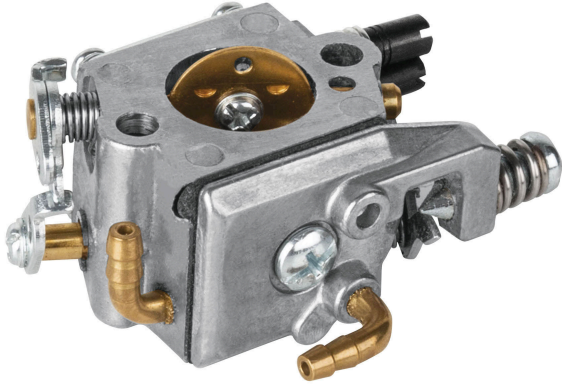

PRETUL

CÓDIGO: 27186 CLAVE: CB-MOT-GRUPO3

Carburador p/motosierra a gasolina MOT-4516P/4518P/4520P

- Para motosierras modelos MOT-4520P y MOT-4518P marca PRETUL®

**Certificaciones y garantías**

- Garantizado contra defectos de fabricación o mano de obra. La garantía se puede hacer válida con cualquier distribuidor de TRUPER

Especificaciones

Empaque individual	Caja
Inner	6
Master	36
Pallet	3240

País de origen**Fabricado en China bajo las estrictas especificaciones de GRUPO TRUPER**