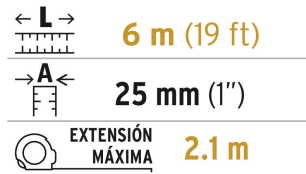

Imágenes complementarias

Cinta blanca cubierta de laca que evita rayaduras y desgaste

EMPAQUE INDIVIDUAL

Peso: 0.26 kg (0.6 lb)