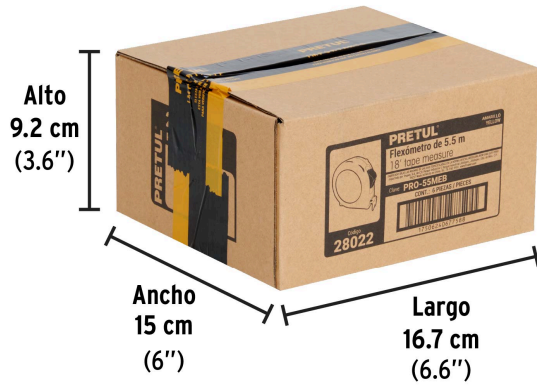

Certificaciones y garantías

- Cumple la norma NOM-046-SCFI

**Especificaciones**

Largo	6 m (19 ft)
Ancho de la cinta	25 mm (1")
Extensión máxima	2.1 m
Escala	cm-mm / ft-in
Espesor	0.10 mm
Color de carcasa	Amarillo
Color de la cinta	Blanco
Empaque individual	Tarjeta
Inner	6
Máster	72
Pallet	1944

Números grandes de fácil lectura

EMPAQUE INDIVIDUAL

Peso: 0.26 kg (0.6 lb)

Imágenes complementarias

EMPAQUE INNER

Contiene: 6 piezas

Peso: 1.64 kg (3.6 lb)

EMPAQUE MASTER

Contiene: 12 inner (72 piezas)

Peso: 20.12 kg (44.4 lb)