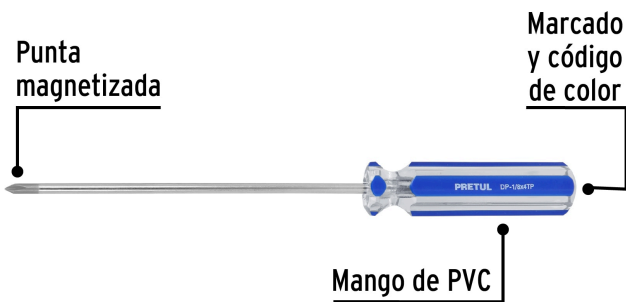

PRETUL

CÓDIGO: 28076 CLAVE: DP-1/8X4TP

Desarmador de cruz 1/8" x 4" mango de PVC, PRETUL

- Barra de acero al carbono
- Marcado y código de color para fácil identificación de medida y punta
- Mango de PVC

**Certificaciones y garantías**

- Cumple la norma: ASME-B107.600

Especificaciones

Medida de punta	1/8" (3 mm)
Empaque individual	Tarjeta plástica
Inner	6
Master	96
Pallet	6144

País de origen

Producto fabricado en China bajo las estrictas especificaciones de Truper

Datos de Empaque (Medidas y pesos aproximados)

Empaque Individual

Medidas: Alto: 21.5 cm (8 1/2") Ancho: 2 cm (3/4") Largo: 5 cm (2") **Peso:** 0.02 kg (0.04 lb)

Inner

Medidas: Alto: 5 cm (2") Ancho: 10 cm (4") Largo: 16.6 cm (6 1/2") **Peso:** 0.19 kg (0.42 lb)

Master

Medidas: Alto: 27.2 cm (10 3/4") Ancho: 23.2 cm (9 1/4") Largo: 33 cm (13") **Peso:** 3.36 kg (7.41 lb)

Imágenes complementarias

EMPAQUE INDIVIDUAL

Peso: 0.02 kg (0 lb)

EMPAQUE INNER

Contiene: 6 piezas