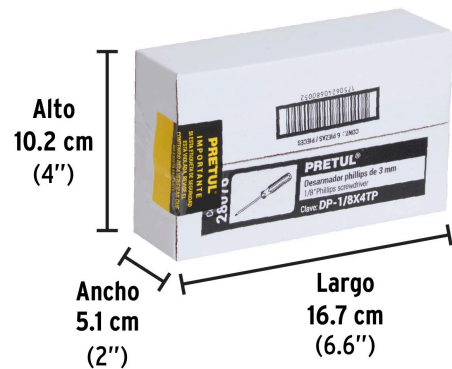

**Certificaciones y garantías**

- Cumple la norma: ASME-B107.600

Especificaciones

Medida de punta	1/8" (3 mm)
Empaque individual	Tarjeta plástica
Inner	6
Master	96
Pallet	6144

País de origen

Producto fabricado en China bajo las estrictas especificaciones de Truper

Datos de Empaque (Medidas y pesos aproximados)

Empaque Individual

Medidas: Alto: 21.5 cm (8 1/2") Ancho: 2 cm (3/4") Largo: 5 cm (2") **Peso:** 0.02 kg (0.04 lb)

Inner

Medidas: Alto: 5 cm (2") Ancho: 10 cm (4") Largo: 16.6 cm (6 1/2") **Peso:** 0.19 kg (0.42 lb)

Master

Medidas: Alto: 27.2 cm (10 3/4") Ancho: 23.2 cm (9 1/4") Largo: 33 cm (13") **Peso:** 3.36 kg (7.41 lb)

Imágenes complementarias

EMPAQUE INDIVIDUAL

Peso: 0.02 kg (0 lb)

EMPAQUE INNER

Contiene: 6 piezas

Peso: 0.18 kg (0.4 lb)

Imágenes complementarias

EMPAQUE MÁSTER

Contiene: 16 inner (96 piezas)

Peso: 3.18 kg (7 lb)