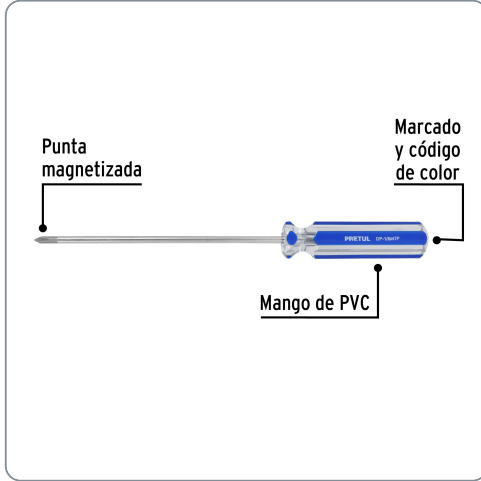

**PRETUL** CÓDIGO: 28076 CLAVE: DP-1/8X4TP

**Desarmador de cruz 1/8" x 4" mango de PVC, PRETUL**

- Barra de acero al carbono
- Marcado y código de color para fácil identificación de medida y punta
- Mango de PVC

**Especificaciones técnicas**

Medida de punta **1/8" (3 mm)**

Datos de empaque	
Empaque individual: Tarjeta plástica	
Empaque logístico	Cantidad
Inner	6
Máster	96
Pallet	6144

Certificaciones y garantías	
<ul style="list-style-type: none"> <li>• Cumple la norma: ASME-B107.600</li> </ul>	<ul style="list-style-type: none"> <li>• Producto garantizado contra defectos de fabricación o mano de obra. La garantía se puede hacer válida con cualquier distribuidor de Truper</li> </ul>