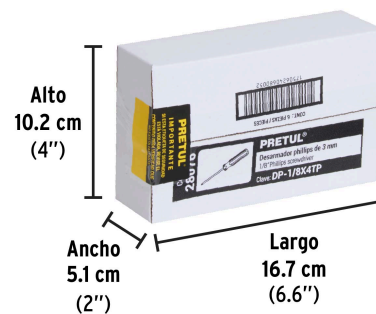

**PRETUL** CÓDIGO: 28076 CLAVE: DP-1/8X4TP

**Desarmador de cruz 1/8" x 4" mango de PVC, PRETUL**

- Barra de acero al carbono
- Marcado y código de color para fácil identificación de medida y punta
- Mango de PVC

**Especificaciones técnicas**

Medida de punta **1/8" (3 mm)**

Datos de empaque	
Empaque individual: Tarjeta plástica	
Empaque logístico	Cantidad
Inner	6
Máster	96
Pallet	6144

Certificaciones y garantías	
<ul style="list-style-type: none"> <li>• Cumple la norma: ASME-B107.600</li> </ul>	<ul style="list-style-type: none"> <li>• Producto garantizado contra defectos de fabricación o mano de obra. La garantía se puede hacer válida con cualquier distribuidor de Truper</li> </ul>

Producto fabricado en China bajo las estrictas especificaciones de Truper

**EMPAQUE INDIVIDUAL**

Peso: 0.02 kg (0 lb)

**EMPAQUE INNER**

Contiene: 6 piezas

Peso: 0.18 kg (0.4 lb)

**EMPAQUE MÁSTER**

Contiene: 16 inner (96 piezas)

Peso: 3.18 kg (7 lb)