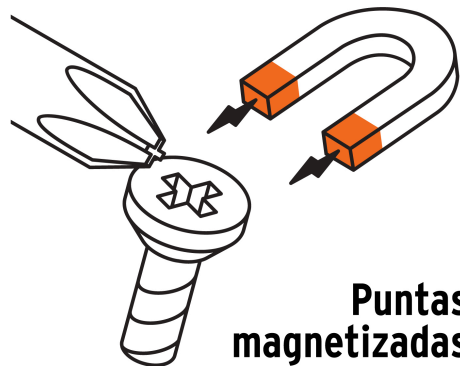

EMPAQUE INDIVIDUAL

Peso: 0.02 kg (0 lb)

EMPAQUE INNER

Contiene: 6 piezas

Peso: 0.18 kg (0.4 lb)

EMPAQUE MÁSTER

Contiene: 16 inner (96 piezas)

Peso: 3.18 kg (7 lb)