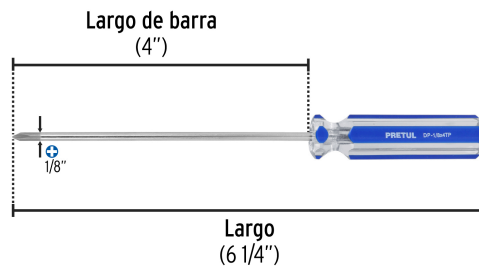

**PRETUL** CÓDIGO: 28076 CLAVE: DP-1/8X4TP

**Desarmador de cruz 1/8" x 4" mango de PVC, PRETUL**

- Barra de acero al carbono
- Marcado y código de color para fácil identificación de medida y punta
- Mango de PVC

**Especificaciones técnicas**

Medida de punta **1/8" (3 mm)**

Datos de empaque	
Empaque individual: Tarjeta plástica	
Empaque logístico	Cantidad
Inner	6
Máster	96
Pallet	6144

Certificaciones y garantías	
<ul style="list-style-type: none"> <li>• Cumple la norma: ASME-B107.600</li> </ul>	<ul style="list-style-type: none"> <li>• Producto garantizado contra defectos de fabricación o mano de obra. La garantía se puede hacer válida con cualquier distribuidor de Truper</li> </ul>

Producto fabricado en China bajo las estrictas especificaciones de Truper

**EMPAQUE INDIVIDUAL**

Peso: 0.02 kg (0 lb)

**EMPAQUE INNER**

Contiene: 6 piezas

Peso: 0.18 kg (0.4 lb)

**EMPAQUE MÁSTER**

Contiene: 16 inner (96 piezas)

Peso: 3.18 kg (7 lb)