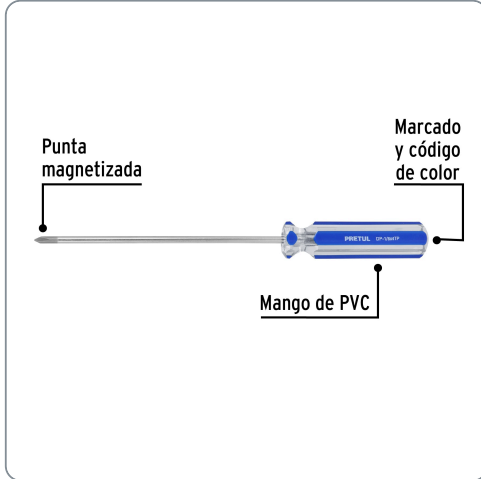

**PRETUL** CÓDIGO: 28076 CLAVE: DP-1/8X4TP

**Desarmador de cruz 1/8" x 4" mango de PVC, PRETUL**

- Barra de acero al carbono
- Marcado y código de color para fácil identificación de medida y punta
- Mango de PVC

Especificaciones técnicas	
Medida de punta	1/8" (3 mm)

Datos de empaque	
Empaque individual: Tarjeta plástica	
Empaque logístico	Cantidad
Inner	6
Máster	96
Pallet	6144

Certificaciones y garantías
Cumple la norma: ASME-B107.600 Producto garantizado contra defectos de fabricación o mano de obra. La garantía se puede hacer válida con cualquier distribuidor de Truper