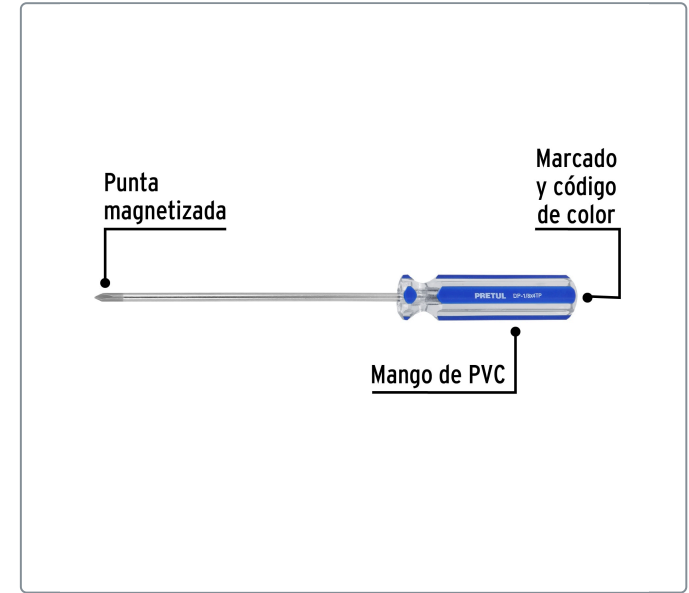

**PRETUL** CÓDIGO: 28076 CLAVE: DP-1/8X4TP

**Desarmador de cruz 1/8" x 4" mango de PVC, PRETUL**

- Barra de acero al carbono
- Marcado y código de color para fácil identificación de medida y punta
- Mango de PVC

Especificaciones técnicas	
Medida de punta	1/8" (3 mm)

Datos de empaque	
Empaque individual: Tarjeta plástica	
Empaque logístico	Cantidad
Inner	6
Máster	96
Pallet	6144

Certificaciones y garantías
Cumple la norma: ASME-B107.600 Producto garantizado contra defectos de fabricación o mano de obra. La garantía se puede hacer válida con cualquier distribuidor de Truper

Producto fabricado en China bajo las estrictas especificaciones de Truper