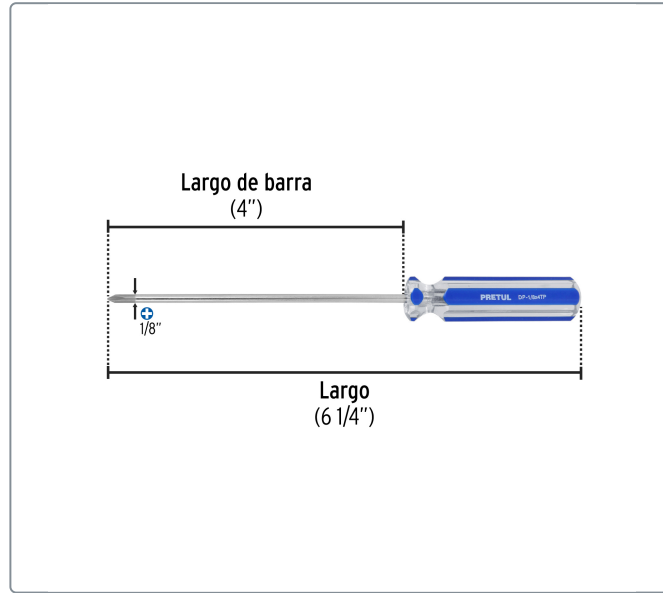

**PRETUL** CÓDIGO: 28076 CLAVE: DP-1/8X4TP

**Desarmador de cruz 1/8" x 4" mango de PVC, PRETUL**

- Barra de acero al carbono
- Marcado y código de color para fácil identificación de medida y punta
- Mango de PVC

Especificaciones técnicas	
Medida de punta	1/8" (3 mm)

Datos de empaque	
Empaque individual: Tarjeta plástica	
Empaque logístico	Cantidad
Inner	6
Máster	96
Pallet	6144

Certificaciones y garantías
Cumple la norma: ASME-B107.600 Producto garantizado contra defectos de fabricación o mano de obra. La garantía se puede hacer válida con cualquier distribuidor de Truper

### EMPAQUE MÁSTER

Contiene: 16 inner (96 piezas)

Peso: 3.18 kg (7 lb)