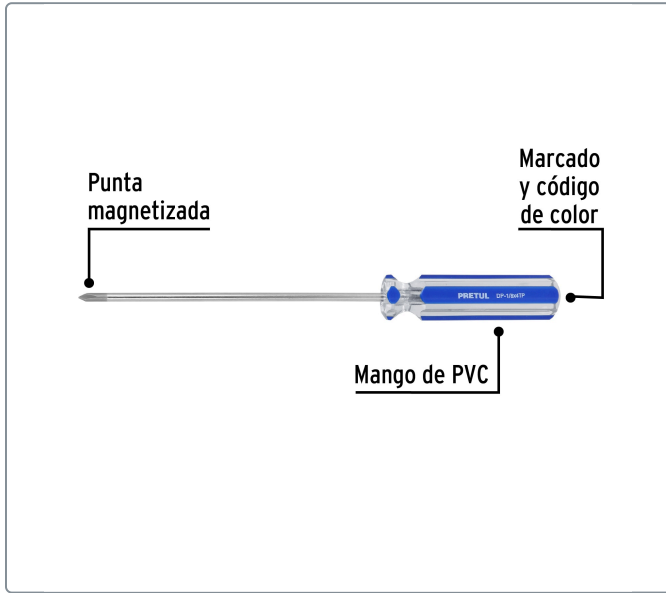

**PRETUL** CÓDIGO: 28076 CLAVE: DP-1/8X4TP

**Desarmador de cruz 1/8" x 4" mango de PVC, PRETUL**

- Barra de acero al carbono
- Marcado y código de color para fácil identificación de medida y punta
- Mango de PVC

Especificaciones técnicas	
Medida de punta	1/8" (3 mm)

Datos de empaque	
Empaque individual: Tarjeta plástica	
Empaque logístico	Cantidad
Inner	6
Máster	96
Pallet	6144

Certificaciones y garantías
Cumple la norma: ASME-B107.600 Producto garantizado contra defectos de fabricación o mano de obra. La garantía se puede hacer válida con cualquier distribuidor de Truper

Producto fabricado en China bajo las estrictas especificaciones de Truper