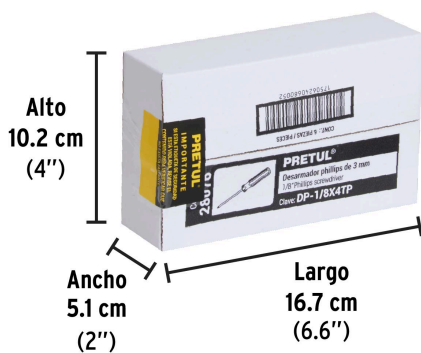

**Certificaciones y garantías**

- Cumple la norma: ASME-B107.600

Especificaciones

Medida de punta	1/8" (3 mm)
Empaque individual	Tarjeta plástica
Inner	6
Master	96
Pallet	6144

País de origen**Producto fabricado en China bajo las estrictas especificaciones de Truper**

Datos de Empaque (Medidas y pesos aproximados)

Empaque Individual

Medidas: Alto: 21.5 cm (8 1/2") Ancho: 2 cm (3/4") Largo: 5 cm (2") **Peso:** 0.02 kg (0.04 lb)

Inner

Medidas: Alto: 5 cm (2") Ancho: 10 cm (4") Largo: 16.6 cm (6 1/2") **Peso:** 0.19 kg (0.42 lb)

Master

Medidas: Alto: 27.2 cm (10 3/4") Ancho: 23.2 cm (9 1/4") Largo: 33 cm (13") **Peso:** 3.36 kg (7.41 lb)

Imágenes complementarias

EMPAQUE INDIVIDUAL

Peso: 0.02 kg (0 lb)

EMPAQUE INNER

Contiene: 6 piezas

Peso: 0.18 kg (0.4 lb)

EMPAQUE MÁSTER

Contiene: 16 inner (96 piezas)

Peso: 3.18 kg (7 lb)

Imágenes complementarias