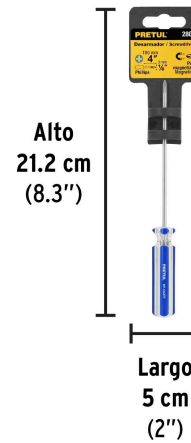

PRETUL

CÓDIGO: 28076 CLAVE: DP-1/8X4TP

Desarmador de cruz 1/8" x 4" mango de PVC, PRETUL

- Barra de acero al carbono
- Marcado y código de color para fácil identificación de medida y punta
- Mango de PVC

Datos de Empaque (Medidas y pesos aproximados)

Empaque Individual

Medidas: Alto: 21.5 cm (8 1/2") Ancho: 2 cm (3/4") Largo: 5 cm (2") **Peso:** 0.02 kg (0.04 lb)

Inner

Medidas: Alto: 5 cm (2") Ancho: 10 cm (4") Largo: 16.6 cm (6 1/2") **Peso:** 0.19 kg (0.42 lb)

Master

Medidas: Alto: 27.2 cm (10 3/4") Ancho: 23.2 cm (9 1/4") Largo: 33 cm (13") **Peso:** 3.36 kg (7.41 lb)

Imágenes complementarias

EMPAQUE INDIVIDUAL

Peso: 0.02 kg (0 lb)

EMPAQUE INNER

Contiene: 6 piezas

Peso: 0.18 kg (0.4 lb)

EMPAQUE MÁSTER

Contiene: 16 inner (96 piezas)

Peso: 3.18 kg (7 lb)

Imágenes complementarias