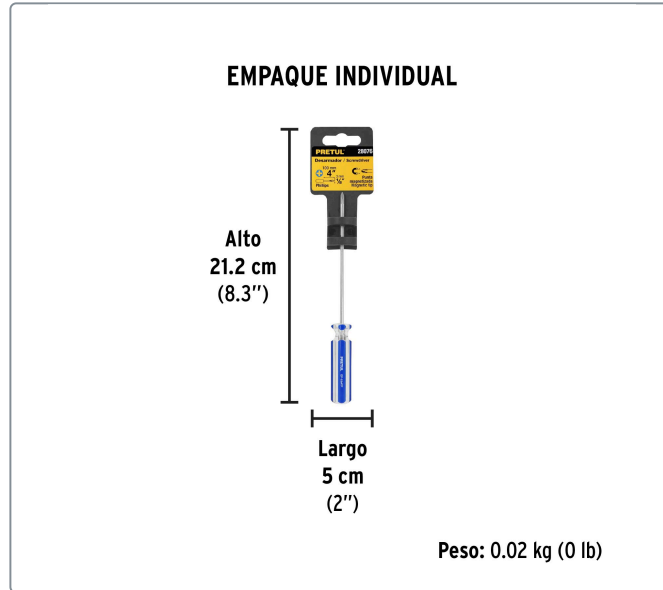

**PRETUL** CÓDIGO: 28076 CLAVE: DP-1/8X4TP

**Desarmador de cruz 1/8" x 4" mango de PVC, PRETUL**

- Barra de acero al carbono
- Marcado y código de color para fácil identificación de medida y punta
- Mango de PVC

Especificaciones técnicas	
Medida de punta	1/8" (3 mm)

Datos de empaque	
Empaque individual: Tarjeta plástica	
Empaque logístico	Cantidad
Inner	6
Máster	96
Pallet	6144

Certificaciones y garantías
Cumple la norma: ASME-B107.600 Producto garantizado contra defectos de fabricación o mano de obra. La garantía se puede hacer válida con cualquier distribuidor de Truper

### EMPAQUE MÁSTER

Contiene: 16 inner (96 piezas)

Peso: 3.18 kg (7 lb)