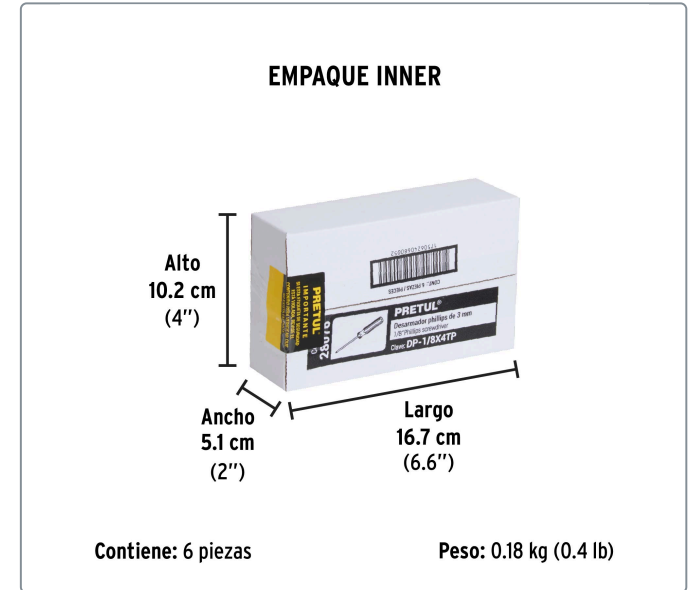

**PRETUL** CÓDIGO: 28076 CLAVE: DP-1/8X4TP

**Desarmador de cruz 1/8" x 4" mango de PVC, PRETUL**

- Barra de acero al carbono
- Marcado y código de color para fácil identificación de medida y punta
- Mango de PVC

Especificaciones técnicas	
Medida de punta	1/8" (3 mm)

Datos de empaque	
Empaque individual: Tarjeta plástica	
Empaque logístico	Cantidad
Inner	6
Máster	96
Pallet	6144

Certificaciones y garantías
Cumple la norma: ASME-B107.600 Producto garantizado contra defectos de fabricación o mano de obra. La garantía se puede hacer válida con cualquier distribuidor de Truper

### EMPAQUE MÁSTER

Contiene: 16 inner (96 piezas)

Peso: 3.18 kg (7 lb)