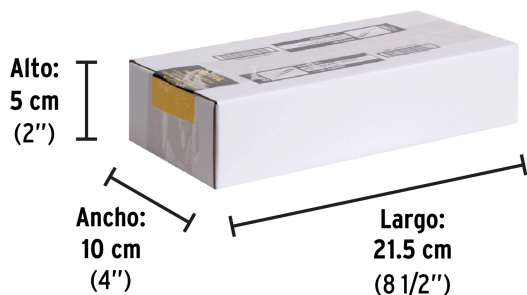

**Certificaciones y garantías**

- Cumple la norma: ASME-B107.600

Especificaciones

Medida de punta	1/8" (3 mm)
Empaque individual	Tarjeta plástica
Inner	6
Master	96
Pallet	5760

País de origen**Producto fabricado en China bajo las estrictas especificaciones de Truper**

Datos de Empaque (Medidas y pesos aproximados)

Empaque Individual

Medidas: Alto: 26.4 cm (10 1/2") Ancho: 2 cm (3/4") Largo: 5 cm (2") **Peso:** 0.03 kg (0.07 lb)

Inner

Medidas: Alto: 5 cm (2") Ancho: 10 cm (4") Largo: 21.5 cm (8 1/2") **Peso:** 0.22 kg (0.5 lb)

Master

Medidas: Alto: 23 cm (9") Ancho: 24 cm (9 1/2") Largo: 42 cm (16 1/2") **Peso:** 3.84 kg (8.5 lb)

Imágenes complementarias

EMPAQUE INDIVIDUAL

Imágenes complementarias

EMPAQUE INNER

Contiene: 6 piezas

Peso: 0.22 kg (0.5 lb)

EMPAQUE MASTER

Contiene: 16 inner (96 piezas)

Peso: 3.84 kg (8.5 lb)