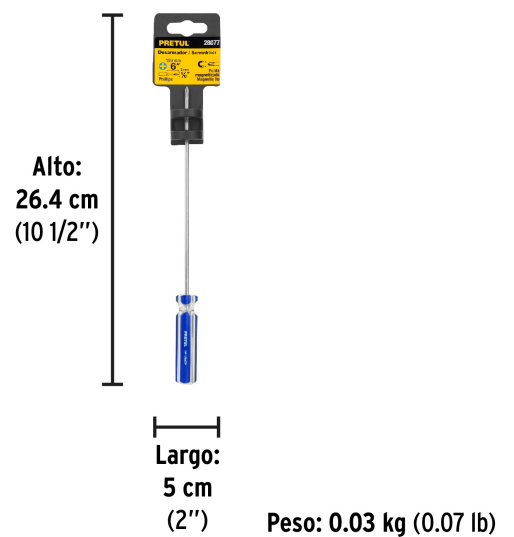

PRETUL

CÓDIGO: 28077 CLAVE: DP-1/8X6TP

Desarmador de cruz 1/8" x 6" mango de PVC, PRETUL

- Barra de acero al carbono
- Marcado y código de color para fácil identificación de medida y punta
- Mango de PVC

**Certificaciones y garantías**

- Cumple la norma: ASME-B107.600

Especificaciones

Medida de punta	1/8" (3 mm)
Empaque individual	Tarjeta plástica
Inner	6
Master	96
Pallet	5760

País de origen**Producto fabricado en China bajo las estrictas especificaciones de Truper**

Datos de Empaque (Medidas y pesos aproximados)

Empaque Individual

Medidas: Alto: 26.4 cm (10 1/2") Ancho: 2 cm (3/4") Largo: 5 cm (2") **Peso:** 0.03 kg (0.07 lb)

Inner

Medidas: Alto: 5 cm (2") Ancho: 10 cm (4") Largo: 21.5 cm (8 1/2") **Peso:** 0.22 kg (0.5 lb)

Master

Medidas: Alto: 23 cm (9") Ancho: 24 cm (9 1/2") Largo: 42 cm (16 1/2") **Peso:** 3.84 kg (8.5 lb)

Imágenes complementarias

EMPAQUE INDIVIDUAL

Imágenes complementarias

EMPAQUE INNER

Contiene: 6 piezas