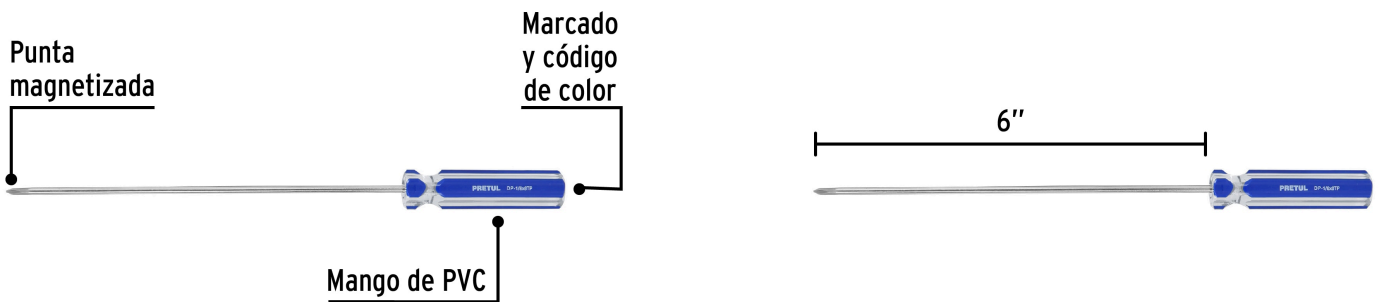

PRETUL

CÓDIGO: 28077 CLAVE: DP-1/8X6TP

Desarmador de cruz 1/8" x 6" mango de PVC, PRETUL

- Barra de acero al carbono
- Marcado y código de color para fácil identificación de medida y punta
- Mango de PVC

**Certificaciones y garantías**

- Cumple la norma: ASME-B107.600

Especificaciones

Medida de punta	1/8" (3 mm)
Empaque individual	Tarjeta plástica
Inner	6
Master	96
Pallet	5760

País de origen**Producto fabricado en China bajo las estrictas especificaciones de Truper**

Datos de Empaque (Medidas y pesos aproximados)

Empaque Individual

Medidas: Alto: 26.4 cm (10 1/2") Ancho: 2 cm (3/4") Largo: 5 cm (2") **Peso:** 0.03 kg (0.07 lb)

Inner

Medidas: Alto: 5 cm (2") Ancho: 10 cm (4") Largo: 21.5 cm (8 1/2") **Peso:** 0.22 kg (0.5 lb)

Master

Medidas: Alto: 23 cm (9") Ancho: 24 cm (9 1/2") Largo: 42 cm (16 1/2") **Peso:** 3.84 kg (8.5 lb)

Imágenes complementarias

EMPAQUE INDIVIDUAL

Imágenes complementarias

EMPAQUE INNER

Contiene: 6 piezas