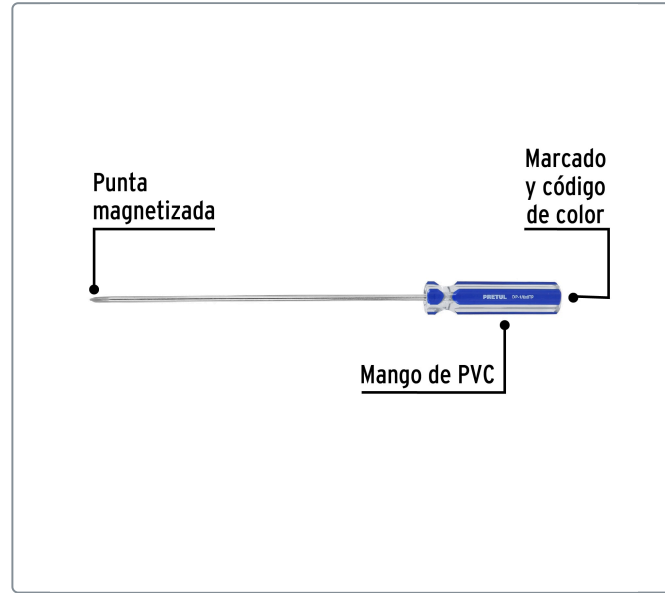

EMPAQUE INDIVIDUAL

Alto: 26.4 cm (10 1/2")

Largo: 5 cm (2")

Peso: 0.03 kg (0.07 lb)

EMPAQUE MASTER

Alto: 23 cm (9")

Ancho: 24 cm (9 1/2")

Largo: 42 cm (16 1/2")

Contiene: 16 inner (96 piezas)

Peso: 3.84 kg (8.5 lb)

EMPAQUE INNER

Alto: 5 cm (2")

Ancho: 10 cm (4")

Largo: 21.5 cm (8 1/2")

Contiene: 6 piezas

Peso: 0.22 kg (0.5 lb)