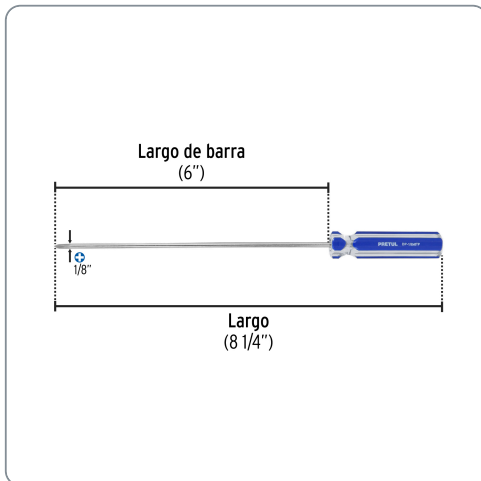

PRETUL CÓDIGO: 28077 CLAVE: DP-1/8X6TP

Desarmador de cruz 1/8" x 6" mango de PVC, PRETUL

- Barra de acero al carbono
- Marcado y código de color para fácil identificación de medida y punta
- Mango de PVC

Especificaciones técnicas

Medida de punta **1/8" (3 mm)**

Datos de empaque

Empaque individual: Tarjeta plástica

Empaque logístico **Cantidad**

Inner **6**

Máster **96**

Pallet **5760**

EMPAQUE INDIVIDUAL

Alto: 26.4 cm (10 1/2")

Largo: 5 cm (2")

Peso: 0.03 kg (0.07 lb)

EMPAQUE MASTER

Alto: 23 cm (9")

Ancho: 24 cm (9 1/2")

Largo: 42 cm (16 1/2")

Contiene: 16 inner (96 piezas)

Peso: 3.84 kg (8.5 lb)

EMPAQUE INNER

Alto: 5 cm (2")

Ancho: 10 cm (4")

Largo: 21.5 cm (8 1/2")

Contiene: 6 piezas

Peso: 0.22 kg (0.5 lb)