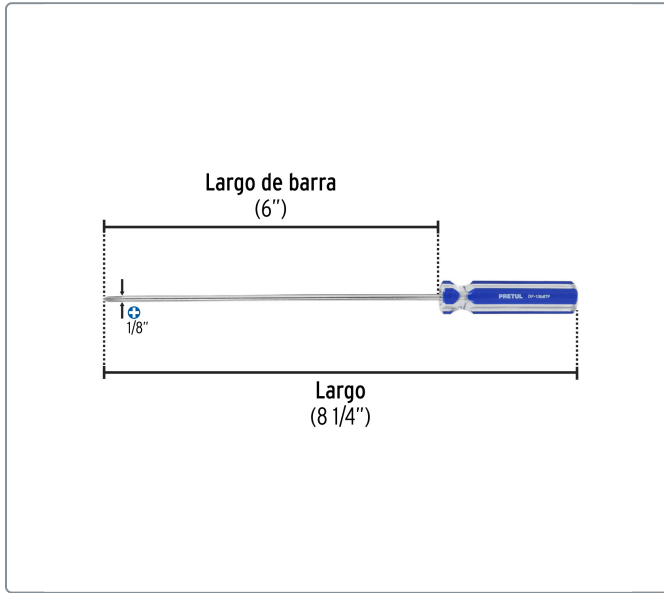

PRETUL CÓDIGO: 28077 CLAVE: DP-1/8X6TP

Desarmador de cruz 1/8" x 6" mango de PVC, PRETUL

- Barra de acero al carbono
- Marcado y código de color para fácil identificación de medida y punta
- Mango de PVC

Especificaciones técnicas

Medida de punta **1/8" (3 mm)**

Datos de empaque

Empaque individual: Tarjeta plástica

Empaque logístico **Cantidad**

Inner **6**

Máster **96**

Pallet **5760**

EMPAQUE INDIVIDUAL

Alto: 26.4 cm (10 1/2")

Largo: 5 cm (2")

Peso: 0.03 kg (0.07 lb)

EMPAQUE MASTER

Alto: 23 cm (9")

Ancho: 24 cm (9 1/2")

Largo: 42 cm (16 1/2")

Contiene: 16 inner (96 piezas)

Peso: 3.84 kg (8.5 lb)

EMPAQUE INNER

Alto: 5 cm (2")

Ancho: 10 cm (4")

Largo: 21.5 cm (8 1/2")

Contiene: 6 piezas

Peso: 0.22 kg (0.5 lb)