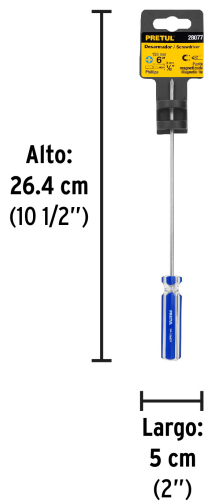

**PRETUL**

CÓDIGO: 28077 CLAVE: DP-1/8X6TP

**Desarmador de cruz 1/8" x 6" mango de PVC, PRETUL**

- Barra de acero al carbono
- Marcado y código de color para fácil identificación de medida y punta
- Mango de PVC

**Certificaciones y garantías**

- Cumple la norma: ASME-B107.600

**Especificaciones**

Medida de punta	1/8" (3 mm)
Empaque individual	Tarjeta plástica
Inner	6
Master	96
Pallet	5760

**País de origen****Producto fabricado en China bajo las estrictas especificaciones de Truper**

**Datos de Empaque (Medidas y pesos aproximados)**

**Empaque Individual**

**Medidas:** Alto: 26.4 cm (10 1/2") Ancho: 2 cm (3/4") Largo: 5 cm (2") **Peso:** 0.03 kg (0.07 lb)

**Inner**

**Medidas:** Alto: 5 cm (2") Ancho: 10 cm (4") Largo: 21.5 cm (8 1/2") **Peso:** 0.22 kg (0.5 lb)

**Master**

**Medidas:** Alto: 23 cm (9") Ancho: 24 cm (9 1/2") Largo: 42 cm (16 1/2") **Peso:** 3.84 kg (8.5 lb)

**Imágenes complementarias**

**EMPAQUE INDIVIDUAL**

**Peso:** 0.03 kg (0.07 lb)

**EMPAQUE INNER**