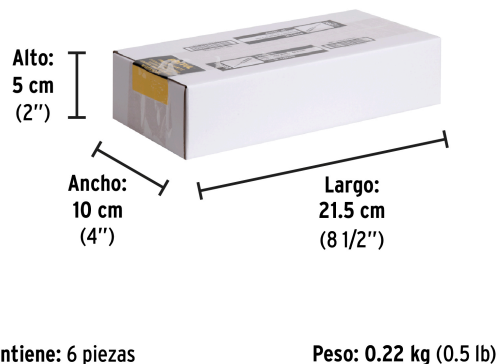

EMPAQUE INNER