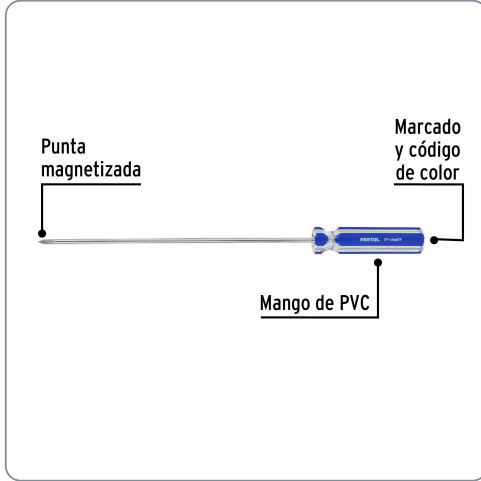

**PRETUL** CÓDIGO: 28077 CLAVE: DP-1/8X6TP

**Desarmador de cruz 1/8" x 6" mango de PVC, PRETUL**

- Barra de acero al carbono
- Marcado y código de color para fácil identificación de medida y punta
- Mango de PVC

Especificaciones técnicas	
Medida de punta	1/8" (3 mm)

Datos de empaque	
Empaque individual: Tarjeta plástica	
Empaque logístico	Cantidad
Inner	6
Máster	96
Pallet	5760

**Certificaciones y garantías**

Cumple la norma: ASME-B107.600  
 Producto garantizado contra defectos de fabricación o mano de obra. La garantía se puede hacer válida con cualquier distribuidor de Truper