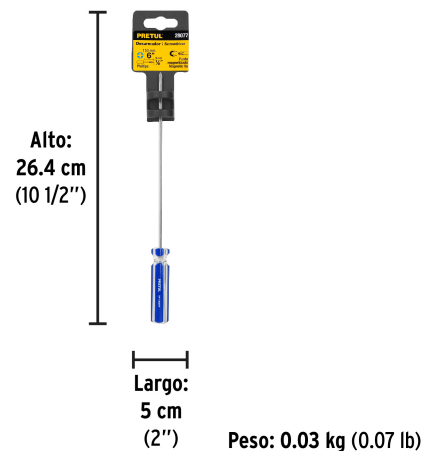

EMPAQUE INDIVIDUAL