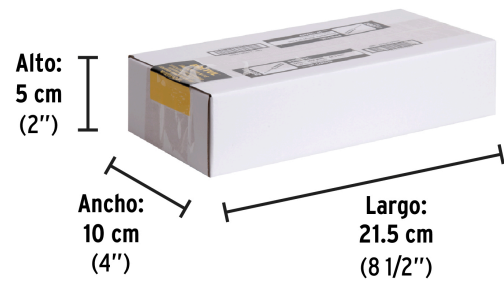

**Certificaciones y garantías**

- Cumple la norma: ASME-B107.600

**Especificaciones**

Medida de punta	1/8" (3 mm)
Empaque individual	Tarjeta plástica
Inner	6
Master	96
Pallet	5760

**País de origen****Producto fabricado en China bajo las estrictas especificaciones de Truper**

**Datos de Empaque (Medidas y pesos aproximados)**

**Empaque Individual**

**Medidas:** Alto: 26.4 cm (10 1/2") Ancho: 2 cm (3/4") Largo: 5 cm (2") **Peso:** 0.03 kg (0.07 lb)

**Inner**

**Medidas:** Alto: 5 cm (2") Ancho: 10 cm (4") Largo: 21.5 cm (8 1/2") **Peso:** 0.22 kg (0.5 lb)

**Master**

**Medidas:** Alto: 23 cm (9") Ancho: 24 cm (9 1/2") Largo: 42 cm (16 1/2") **Peso:** 3.84 kg (8.5 lb)

**Imágenes complementarias**

**EMPAQUE INDIVIDUAL**

**Peso:** 0.03 kg (0.07 lb)

**EMPAQUE INNER**

**Contiene:** 6 piezas

**Peso:** 0.22 kg (0.5 lb)