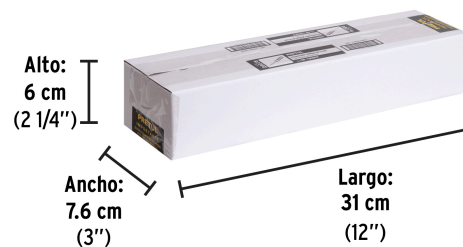

**PRETUL** CÓDIGO: 28078 CLAVE: DP-1/8X8TP

**Desarmador de cruz 1/8" x 8" mango de PVC, PRETUL**

- Barra de acero al carbono
- Marcado y código de color para fácil identificación de medida y punta
- Mango de PVC

**Especificaciones técnicas**

Medida de punta **1/8" (3 mm)**

Datos de empaque	
Empaque individual: Tarjeta plástica	
Empaque logístico	Cantidad
Inner	6
Máster	96
Pallet	3456

**Certificaciones y garantías**

**EMPAQUE INDIVIDUAL**

Peso: 0.03 kg (0.07 lb)

**EMPAQUE INNER**

Contiene: 6 piezas

Peso: 0.23 kg (0.51 lb)

**EMPAQUE MASTER**

Contiene: 16 inner (96 piezas)

Peso: 4.18 kg (9.22 lb)