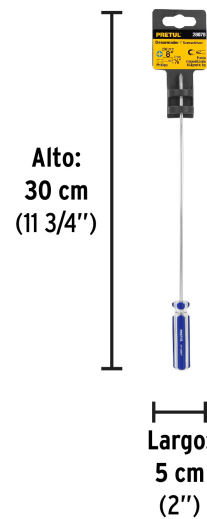

PRETUL

CÓDIGO: 28078 CLAVE: DP-1/8X8TP

Desarmador de cruz 1/8" x 8" mango de PVC, PRETUL

- Barra de acero al carbono
- Marcado y código de color para fácil identificación de medida y punta
- Mango de PVC

País de origen

Producto fabricado en China bajo las estrictas especificaciones de Truper

Datos de Empaque (Medidas y pesos aproximados)

Empaque Individual

Medidas: Alto: 30 cm (11 3/4") Ancho: 2 cm (3/4") Largo: 5 cm (2") **Peso:** 0.03 kg (0.07 lb)

Inner

Medidas: Alto: 6 cm (2 1/4") Ancho: 7.6 cm (3") Largo: 31 cm (12 1/4")
Peso: 0.23 kg (0.51 lb)

Master

Medidas: Alto: 27.7 cm (11") Ancho: 33 cm (13") Largo: 33 cm (13") **Peso:** 4.18 kg (9.22 lb)

Imágenes complementarias

EMPAQUE INDIVIDUAL

Peso: 0.03 kg (0.07 lb)

Imágenes complementarias

EMPAQUE INNER

Contiene: 6 piezas

Peso: 0.23 kg (0.51 lb)

EMPAQUE MASTER

Contiene: 16 inner (96 piezas)