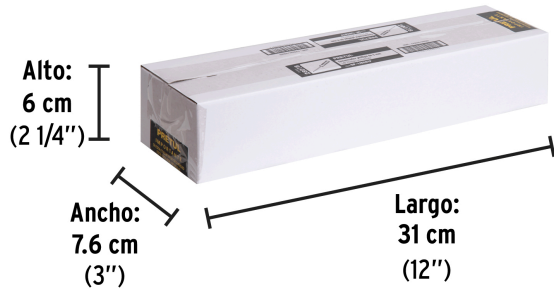

**Certificaciones y garantías**

- Cumple la norma: ASME-B107.600

Especificaciones

| | |
|--------------------|------------------|
| Medida de punta | 1/8" (3 mm) |
| Empaque individual | Tarjeta plástica |
| Inner | 6 |
| Master | 96 |
| Pallet | 3456 |

País de origen

Producto fabricado en China bajo las estrictas especificaciones de Truper

Datos de Empaque (Medidas y pesos aproximados)

Empaque Individual

Medidas: Alto: 30 cm (11 3/4") Ancho: 2 cm (3/4") Largo: 5 cm (2") **Peso:** 0.03 kg (0.07 lb)

Inner

Medidas: Alto: 6 cm (2 1/4") Ancho: 7.6 cm (3") Largo: 31 cm (12 1/4")
Peso: 0.23 kg (0.51 lb)

Master

Medidas: Alto: 27.7 cm (11") Ancho: 33 cm (13") Largo: 33 cm (13") **Peso:** 4.18 kg (9.22 lb)

Imágenes complementarias

EMPAQUE INDIVIDUAL

Peso: 0.03 kg (0.07 lb)

Imágenes complementarias

EMPAQUE INNER

Contiene: 6 piezas

Peso: 0.23 kg (0.51 lb)

EMPAQUE MASTER

Contiene: 16 inner (96 piezas)