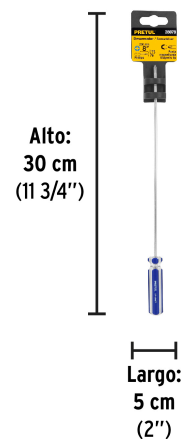

**PRETUL** CÓDIGO: 28078 CLAVE: DP-1/8X8TP

**Desarmador de cruz 1/8" x 8" mango de PVC, PRETUL**

- Barra de acero al carbono
- Marcado y código de color para fácil identificación de medida y punta
- Mango de PVC

**Especificaciones técnicas**

Medida de punta **1/8" (3 mm)**

Datos de empaque	
Empaque individual: Tarjeta plástica	
Empaque logístico	Cantidad
Inner	6
Máster	96
Pallet	3456

**Certificaciones y garantías**

**EMPAQUE INDIVIDUAL**

Peso: 0.03 kg (0.07 lb)

**EMPAQUE INNER**

Contiene: 6 piezas

Peso: 0.23 kg (0.51 lb)

**EMPAQUE MASTER**

Contiene: 16 inner (96 piezas)

Peso: 4.18 kg (9.22 lb)