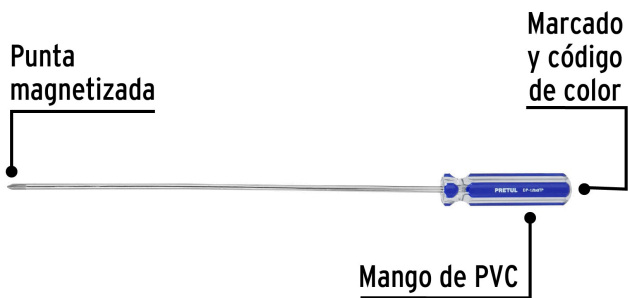

PRETUL

CÓDIGO: 28078 CLAVE: DP-1/8X8TP

Desarmador de cruz 1/8" x 8" mango de PVC, PRETUL

- Barra de acero al carbono
- Marcado y código de color para fácil identificación de medida y punta
- Mango de PVC

País de origen

Producto fabricado en China bajo las estrictas especificaciones de Truper

Datos de Empaque (Medidas y pesos aproximados)

Empaque Individual

Medidas: Alto: 30 cm (11 3/4") Ancho: 2 cm (3/4") Largo: 5 cm (2") **Peso:** 0.03 kg (0.07 lb)

Inner

Medidas: Alto: 6 cm (2 1/4") Ancho: 7.6 cm (3") Largo: 31 cm (12 1/4")
Peso: 0.23 kg (0.51 lb)

Master

Medidas: Alto: 27.7 cm (11") Ancho: 33 cm (13") Largo: 33 cm (13") **Peso:** 4.18 kg (9.22 lb)

Imágenes complementarias