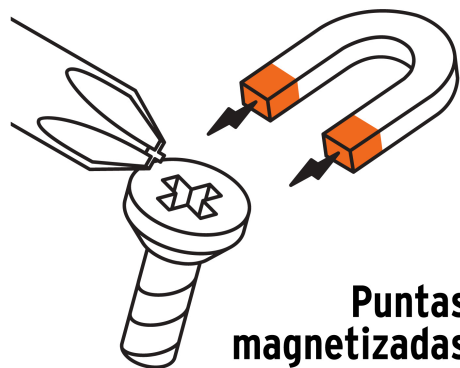

EMPAQUE INDIVIDUAL

Peso: 0.03 kg (0.07 lb)

EMPAQUE INNER

Contiene: 6 piezas

Peso: 0.23 kg (0.51 lb)

EMPAQUE MASTER

Contiene: 16 inner (96 piezas)

Peso: 4.18 kg (9.22 lb)