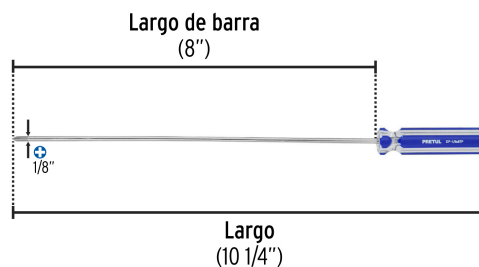

**PRETUL** CÓDIGO: 28078 CLAVE: DP-1/8X8TP

**Desarmador de cruz 1/8" x 8" mango de PVC, PRETUL**

- Barra de acero al carbono
- Marcado y código de color para fácil identificación de medida y punta
- Mango de PVC

**Especificaciones técnicas**

Medida de punta **1/8" (3 mm)**

Datos de empaque	
Empaque individual: Tarjeta plástica	
Empaque logístico	Cantidad
Inner	6
Máster	96
Pallet	3456

**Certificaciones y garantías**

**EMPAQUE INDIVIDUAL**

Peso: 0.03 kg (0.07 lb)

**EMPAQUE INNER**

Contiene: 6 piezas

Peso: 0.23 kg (0.51 lb)

**EMPAQUE MASTER**

Contiene: 16 inner (96 piezas)

Peso: 4.18 kg (9.22 lb)