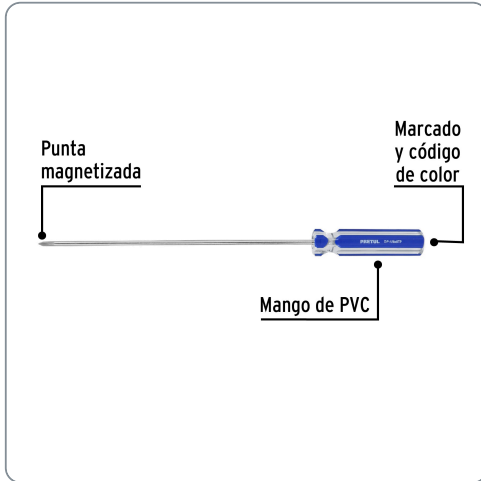

**PRETUL** CÓDIGO: 28078 CLAVE: DP-1/8X8TP

**Desarmador de cruz 1/8" x 8" mango de PVC, PRETUL**

- Barra de acero al carbono
- Marcado y código de color para fácil identificación de medida y punta
- Mango de PVC

**Especificaciones técnicas**

Medida de punta **1/8" (3 mm)**

Datos de empaque	
Empaque individual: Tarjeta plástica	
Empaque logístico	Cantidad
Inner	6
Máster	96
Pallet	3456

**Certificaciones y garantías**