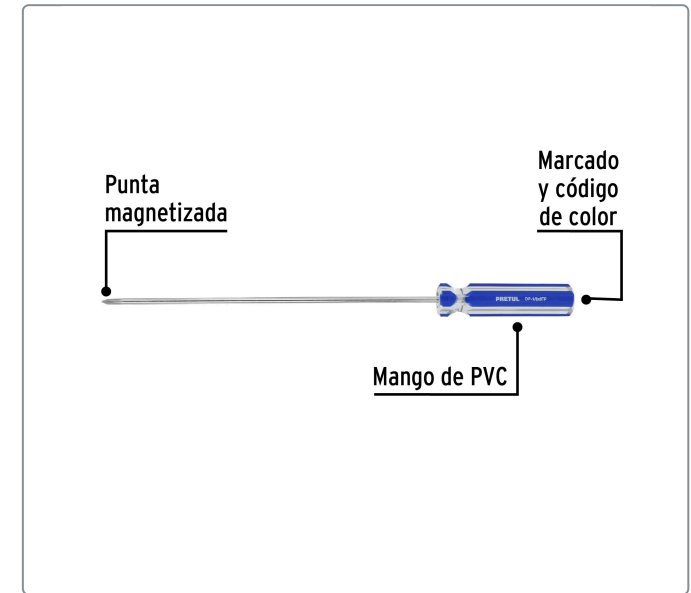

**PRETUL** CÓDIGO: 28078 CLAVE: DP-1/8X8TP**Desarmador de cruz 1/8" x 8" mango de PVC, PRETUL**

- Barra de acero al carbono
- Marcado y código de color para fácil identificación de medida y punta
- Mango de PVC

**Datos de empaque**

Empaque individual: Tarjeta plástica

**Empaque logístico**      **Cantidad****Inner**      **6****Máster**      **96****Pallet**      **3456****Certificaciones y garantías**

Cumple la norma: ASME-B107.600  
Producto garantizado contra defectos de fabricación o mano de obra. La garantía se puede hacer válida con cualquier distribuidor de Truper

Producto fabricado en China bajo las estrictas especificaciones de Truper

**Especificaciones técnicas**Medida de punta      **1/8" (3 mm)**

**EMPAQUE MASTER**

Contiene: 16 inner (96 piezas)

Peso: 4.18 kg (9.22 lb)