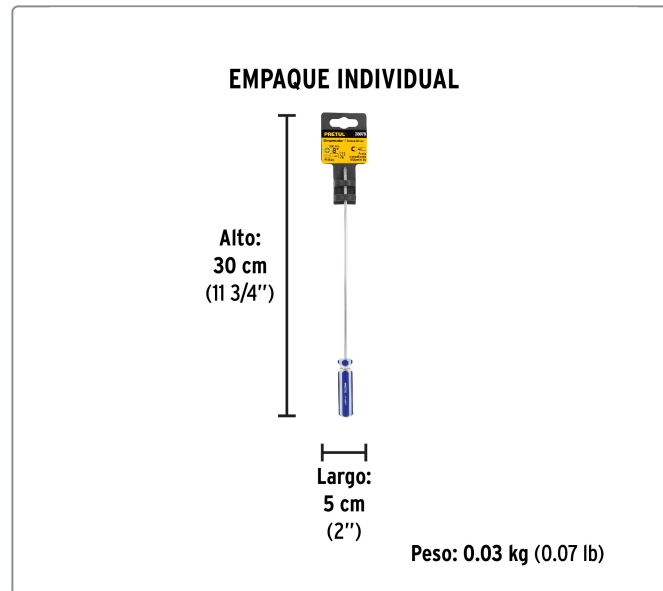

**PRETUL** CÓDIGO: 28078 CLAVE: DP-1/8X8TP**Desarmador de cruz 1/8" x 8" mango de PVC, PRETUL**

- Barra de acero al carbono
- Marcado y código de color para fácil identificación de medida y punta
- Mango de PVC

**Datos de empaque**

Empaque individual: Tarjeta plástica

**Empaque logístico**      **Cantidad****Inner**      **6****Máster**      **96****Pallet**      **3456****Certificaciones y garantías**

Cumple la norma: ASME-B107.600  
Producto garantizado contra defectos de fabricación o mano de obra. La garantía se puede hacer válida con cualquier distribuidor de Truper

Producto fabricado en China bajo las estrictas especificaciones de Truper

**Especificaciones técnicas**Medida de punta      **1/8" (3 mm)**

**EMPAQUE MASTER**

Contiene: 16 inner (96 piezas)

Peso: 4.18 kg (9.22 lb)