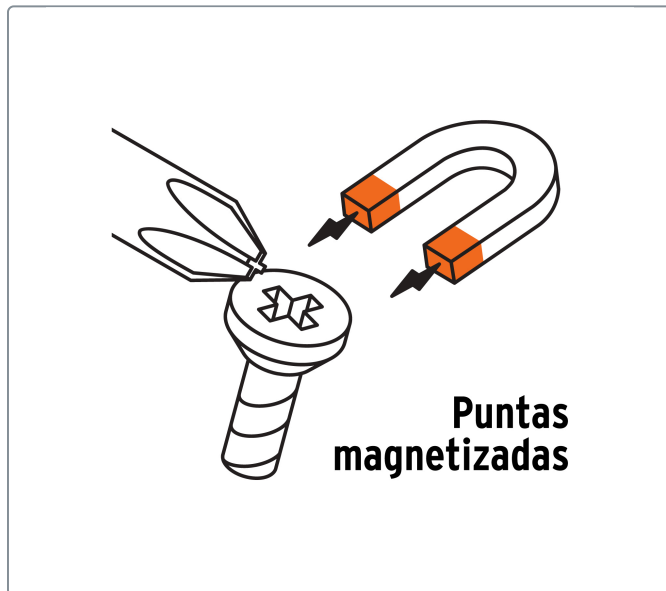

**PRETUL** CÓDIGO: 28078 CLAVE: DP-1/8X8TP**Desarmador de cruz 1/8" x 8" mango de PVC, PRETUL**

- Barra de acero al carbono
- Marcado y código de color para fácil identificación de medida y punta
- Mango de PVC

Producto fabricado en China bajo las estrictas especificaciones de Truper

**Especificaciones técnicas**Medida de punta      **1/8" (3 mm)**

**EMPAQUE MASTER**

Contiene: 16 inner (96 piezas)

Peso: 4.18 kg (9.22 lb)