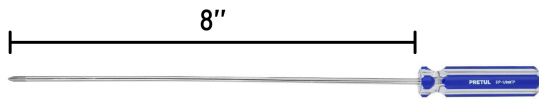

**PRETUL**

CÓDIGO: 28078    CLAVE: DP-1/8X8TP

**Desarmador de cruz 1/8" x 8" mango de PVC, PRETUL**

- Barra de acero al carbono
- Marcado y código de color para fácil identificación de medida y punta
- Mango de PVC

**Certificaciones y garantías**

- Cumple la norma: ASME-B107.600

**Especificaciones**

Medida de punta	1/8" (3 mm)
Empaque individual	Tarjeta plástica
Inner	6
Master	96
Pallet	3456

**País de origen**

Producto fabricado en China bajo las estrictas especificaciones de Truper

**Datos de Empaque (Medidas y pesos aproximados)**

**Empaque Individual**

**Medidas:** Alto: 30 cm (11 3/4") Ancho: 2 cm (3/4") Largo: 5 cm (2") **Peso:** 0.03 kg (0.07 lb)

**Inner**

**Medidas:** Alto: 6 cm (2 1/4") Ancho: 7.6 cm (3") Largo: 31 cm (12 1/4") **Peso:** 0.23 kg (0.51 lb)

**Master**

**Medidas:** Alto: 27.7 cm (11") Ancho: 33 cm (13") Largo: 33 cm (13") **Peso:** 4.18 kg (9.22 lb)

**Imágenes complementarias**

**EMPAQUE INDIVIDUAL**

**Peso: 0.03 kg (0.07 lb)**

**EMPAQUE INNER**