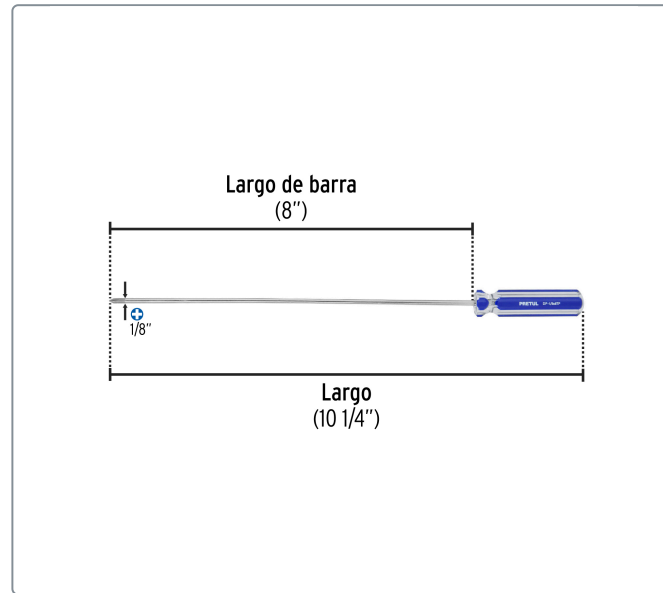

**PRETUL** CÓDIGO: 28078 CLAVE: DP-1/8X8TP**Desarmador de cruz 1/8" x 8" mango de PVC, PRETUL**

- Barra de acero al carbono
- Marcado y código de color para fácil identificación de medida y punta
- Mango de PVC

**Datos de empaque**

Empaque individual: Tarjeta plástica

**Empaque logístico**      **Cantidad****Inner**      **6****Máster**      **96****Pallet**      **3456****Certificaciones y garantías**

Cumple la norma: ASME-B107.600  
Producto garantizado contra defectos de fabricación o mano de obra. La garantía se puede hacer válida con cualquier distribuidor de Truper

Producto fabricado en China bajo las estrictas especificaciones de Truper

**Especificaciones técnicas**Medida de punta      **1/8" (3 mm)**

**EMPAQUE MASTER**

Contiene: 16 inner (96 piezas)

Peso: 4.18 kg (9.22 lb)