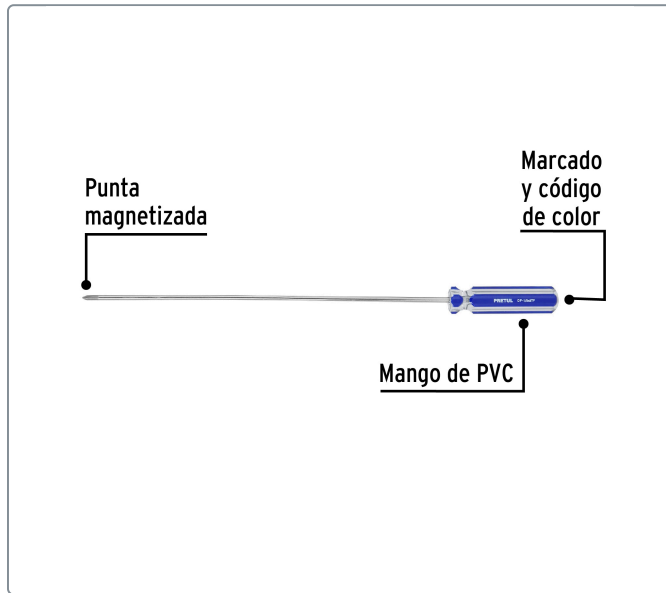

**PRETUL** CÓDIGO: 28078 CLAVE: DP-1/8X8TP**Desarmador de cruz 1/8" x 8" mango de PVC, PRETUL**

- Barra de acero al carbono
- Marcado y código de color para fácil identificación de medida y punta
- Mango de PVC

**Datos de empaque**

Empaque individual: Tarjeta plástica

**Empaque logístico**      **Cantidad****Inner**      **6****Máster**      **96****Pallet**      **3456****Certificaciones y garantías**

Cumple la norma: ASME-B107.600  
Producto garantizado contra defectos de fabricación o mano de obra. La garantía se puede hacer válida con cualquier distribuidor de Truper

Producto fabricado en China bajo las estrictas especificaciones de Truper

**Especificaciones técnicas**Medida de punta      **1/8" (3 mm)**

**EMPAQUE MASTER**

Contiene: 16 inner (96 piezas)

Peso: 4.18 kg (9.22 lb)