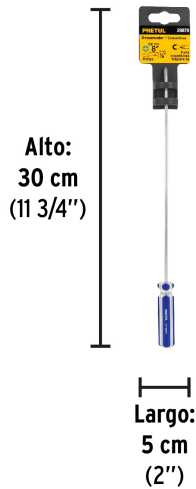

**PRETUL**

CÓDIGO: 28078    CLAVE: DP-1/8X8TP

**Desarmador de cruz 1/8" x 8" mango de PVC, PRETUL**

- Barra de acero al carbono
- Marcado y código de color para fácil identificación de medida y punta
- Mango de PVC

**Certificaciones y garantías**

- Cumple la norma: ASME-B107.600

**Especificaciones**

Medida de punta	1/8" (3 mm)
Empaque individual	Tarjeta plástica
Inner	6
Master	96
Pallet	3456

**País de origen**

Producto fabricado en China bajo las estrictas especificaciones de Truper

**Datos de Empaque (Medidas y pesos aproximados)**

**Empaque Individual**

**Medidas:** Alto: 30 cm (11 3/4") Ancho: 2 cm (3/4") Largo: 5 cm (2") **Peso:** 0.03 kg (0.07 lb)

**Inner**

**Medidas:** Alto: 6 cm (2 1/4") Ancho: 7.6 cm (3") Largo: 31 cm (12 1/4") **Peso:** 0.23 kg (0.51 lb)

**Master**

**Medidas:** Alto: 27.7 cm (11") Ancho: 33 cm (13") Largo: 33 cm (13") **Peso:** 4.18 kg (9.22 lb)

**Imágenes complementarias**

**EMPAQUE INDIVIDUAL**

**Peso: 0.03 kg (0.07 lb)**

**EMPAQUE INNER**