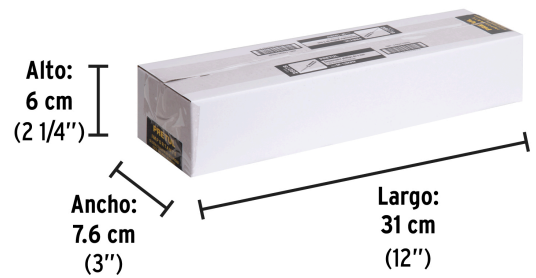

**Certificaciones y garantías**

- Cumple la norma: ASME-B107.600

**Especificaciones**

Medida de punta	1/8" (3 mm)
Empaque individual	Tarjeta plástica
Inner	6
Master	96
Pallet	3456

**País de origen**

Producto fabricado en China bajo las estrictas especificaciones de Truper

**Datos de Empaque (Medidas y pesos aproximados)**

**Empaque Individual**

**Medidas:** Alto: 30 cm (11 3/4") Ancho: 2 cm (3/4") Largo: 5 cm (2") **Peso:** 0.03 kg (0.07 lb)

**Inner**

**Medidas:** Alto: 6 cm (2 1/4") Ancho: 7.6 cm (3") Largo: 31 cm (12 1/4") **Peso:** 0.23 kg (0.51 lb)

**Master**

**Medidas:** Alto: 27.7 cm (11") Ancho: 33 cm (13") Largo: 33 cm (13") **Peso:** 4.18 kg (9.22 lb)

**Imágenes complementarias**

**EMPAQUE INDIVIDUAL**

**Peso: 0.03 kg (0.07 lb)**

**EMPAQUE INNER**

**Contiene: 6 piezas**

**Peso: 0.23 kg (0.51 lb)**

**Imágenes complementarias****EMPAQUE MASTER****Contiene: 16 inner (96 piezas)****Peso: 4.18 kg (9.22 lb)**