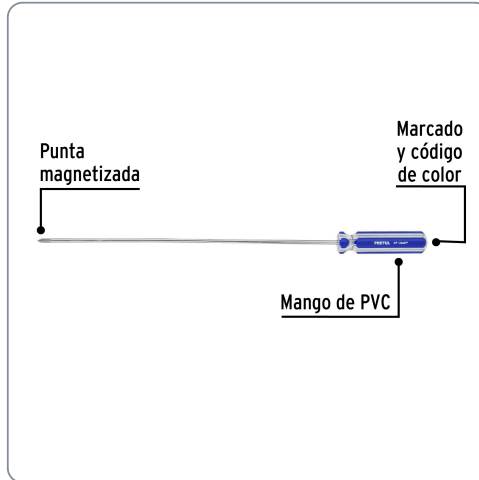

**PRETUL** CÓDIGO: 28078 CLAVE: DP-1/8X8TP**Desarmador de cruz 1/8" x 8" mango de PVC, PRETUL**

- Barra de acero al carbono
- Marcado y código de color para fácil identificación de medida y punta
- Mango de PVC

**Datos de empaque**

Empaque individual: Tarjeta plástica

**Empaque logístico**      **Cantidad****Inner**      **6****Máster**      **96****Pallet**      **3456****Certificaciones y garantías**

Cumple la norma: ASME-B107.600  
Producto garantizado contra defectos de fabricación o mano de obra. La garantía se puede hacer válida con cualquier distribuidor de Truper

Producto fabricado en China bajo las estrictas especificaciones de Truper

**Especificaciones técnicas**Medida de punta      **1/8" (3 mm)**

**EMPAQUE MASTER**

Contiene: 16 inner (96 piezas)

Peso: 4.18 kg (9.22 lb)