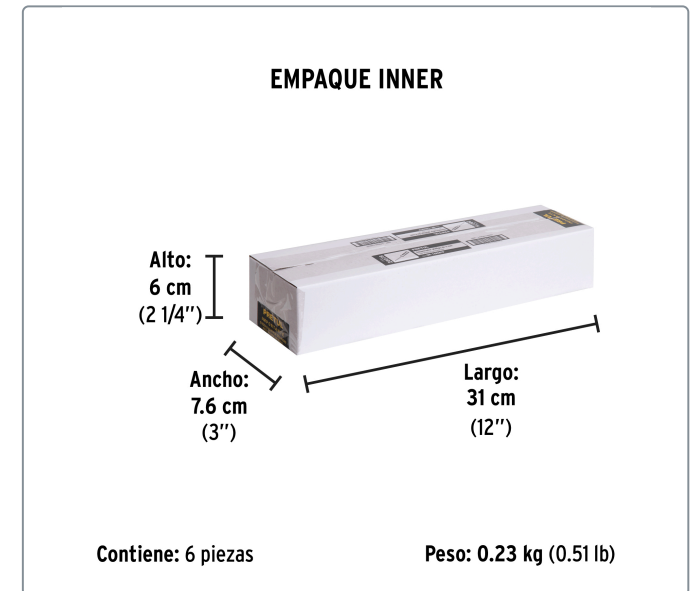

**PRETUL** CÓDIGO: 28078 CLAVE: DP-1/8X8TP**Desarmador de cruz 1/8" x 8" mango de PVC, PRETUL**

- Barra de acero al carbono
- Marcado y código de color para fácil identificación de medida y punta
- Mango de PVC

**Datos de empaque**

Empaque individual: Tarjeta plástica

**Empaque logístico**      **Cantidad****Inner**      **6****Máster**      **96****Pallet**      **3456****Certificaciones y garantías**

Cumple la norma: ASME-B107.600  
Producto garantizado contra defectos de fabricación o mano de obra. La garantía se puede hacer válida con cualquier distribuidor de Truper

Producto fabricado en China bajo las estrictas especificaciones de Truper

**Especificaciones técnicas**Medida de punta      **1/8" (3 mm)**

**EMPAQUE MASTER**

Contiene: 16 inner (96 piezas)

Peso: 4.18 kg (9.22 lb)