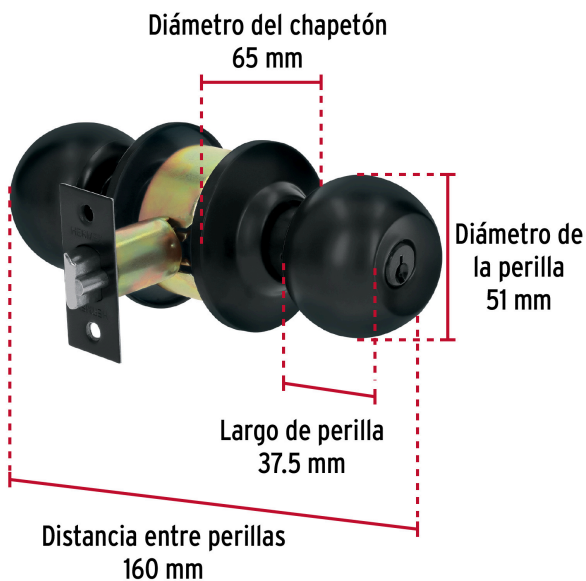

Datos de Empaque (Medidas y pesos aproximados)

Empaque Individual

Medidas: Alto: 6.7 cm (2 3/4") Ancho: 6.7 cm (2 3/4") Largo: 20 cm (7 3/4")
Peso: 0.46 kg (1.01 lb)

Inner

Medidas: Alto: 21 cm (8 1/4") Ancho: 7.5 cm (3") Largo: 20.8 cm (8 1/4")
Peso: 1.44 kg (3.17 lb)

Master

Medidas: Alto: 45 cm (17 3/4") Ancho: 22.2 cm (8 3/4") Largo: 31.6 cm (12 1/2")
Peso: 12.12 kg (26.72 lb)

País de origen

Fabricado en China bajo las estrictas especificaciones de GRUPO TRUPER

Incluye

2 Llaves tradicionales (Para hacer duplicados utilice la forja E109A)

Imágenes complementarias

Mecanismo cilíndrico