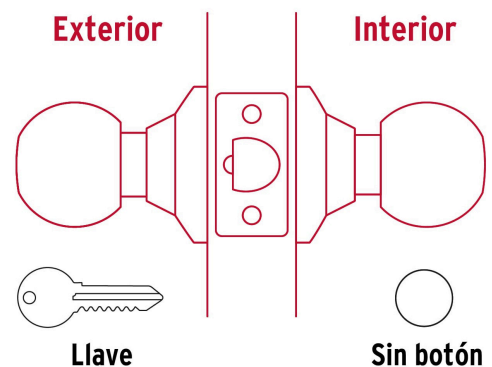

Entrada

Llave al exterior, sin botón al interior.
Picaporte de seguridad.
La perilla exterior sólo abre con llave.