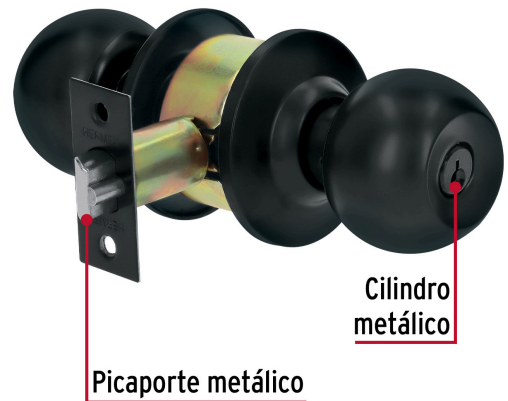

Datos de Empaque (Medidas y pesos aproximados)

Empaque Individual

Medidas: Alto: 6.7 cm (2 3/4") Ancho: 6.7 cm (2 3/4") Largo: 20 cm (7 3/4")
Peso: 0.46 kg (1.01 lb)

Inner

Medidas: Alto: 21 cm (8 1/4") Ancho: 7.5 cm (3") Largo: 20.8 cm (8 1/4")
Peso: 1.44 kg (3.17 lb)

Master

Medidas: Alto: 45 cm (17 3/4") Ancho: 22.2 cm (8 3/4") Largo: 31.6 cm (12 1/2")
Peso: 12.12 kg (26.72 lb)

País de origen

Fabricado en China bajo las estrictas especificaciones de GRUPO TRUPER

Incluye

2 Llaves tradicionales (Para hacer duplicados utilice la forja E109A)

Imágenes complementarias

Mecanismo cilíndrico