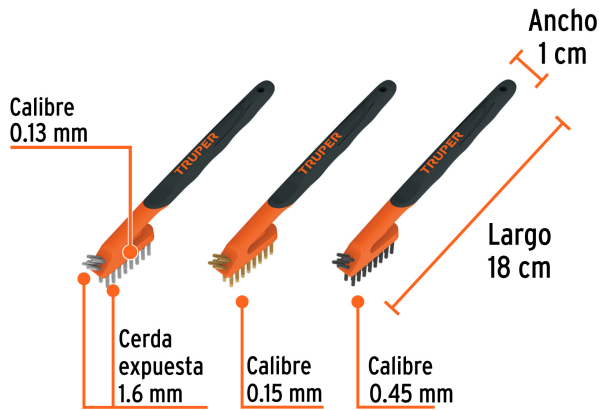

Certificaciones y garantías**Especificaciones**

Cerda expuesta	1.6 cm
Pinceles por cepillo	28
Dimensiones (largo x ancho)	18 x 1 cm
Empaque individual	Blíster
Inner	4
Master	32
Pallet	1152

Incluye

- Mini cepillo cerdas de latón, calibre 0.15 mm
- Mini cepillo cerdas de acero inoxidable, calibre 0.15 mm
- Mini cepillo cerdas de PET, calibre 0.5 mm

País de origen**Fabricado en China bajo las estrictas especificaciones de GRUPO TRUPER**

Datos de Empaque (Medidas y pesos aproximados)

Empaque Individual

Medidas: Alto: 23 cm (9") Ancho: 5 cm (2") Largo: 9.2 cm (3 1/2") **Peso:** 0.1 kg (0.22 lb)

Inner

Medidas: Alto: 13.5 cm (5 1/2") Ancho: 9.6 cm (4") Largo: 23.8 cm (9 1/2") **Peso:** 0.48 kg (1.06 lb)

Master

Medidas: Alto: 29.6 cm (11 1/2") Ancho: 25.5 cm (10") Largo: 40.3 cm (16") **Peso:** 4.18 kg (9.22 lb)

Imágenes complementarias

EMPAQUE INDIVIDUAL

Peso: 0.1 kg (0.22 lb)

EMPAQUE INNER

Contiene: 4 piezas

Peso: 0.48 kg (1.06 lb)

EMPAQUE MASTER

Contiene: 8 inner (32 piezas)