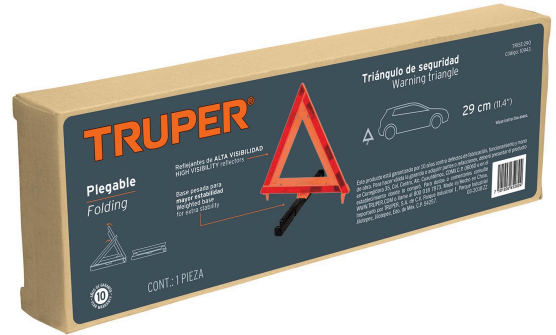

TRUPER

CÓDIGO: 10943 CLAVE: TRISE-290

Triángulo de seguridad, 11", TRUPER

- Reflejante rojo de alta visibilidad
- Superficie fluorescente de ABS
- Base pesada de polietileno para mayor estabilidad

**Certificaciones y garantías****Especificaciones**

Altura	29 cm
Peso	505 g
Empaque individual	Caja
Inner	4
Máster	16
Pallet	576

País de origen**Fabricado en China bajo las estrictas especificaciones de GRUPO TRUPER**

Imágenes complementarias

EMPAQUE INDIVIDUAL

EMPAQUE INNER

Peso: 0.56 kg (1.2 lb)

Contiene: 4 piezas

Peso: 2.32 kg (5 lb)

Imágenes complementarias

EMPAQUE MASTER

Contiene: 4 inner (16 piezas)

Peso: 10.08 kg (22.2 lb)