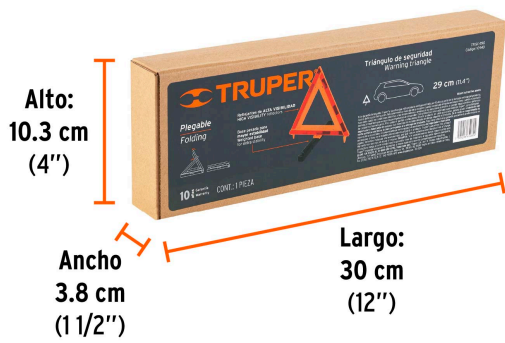

TRUPER

CÓDIGO: 10943 CLAVE: TRISE-290

Triángulo de seguridad, 11", TRUPER

- Reflejante rojo de alta visibilidad
- Superficie fluorescente de ABS
- Base pesada de polietileno para mayor estabilidad

**Certificaciones y garantías****Especificaciones**

Altura	29 cm
Peso	505 g
Empaque individual	Caja
Inner	4
Máster	16
Pallet	576

País de origen**Fabricado en China bajo las estrictas especificaciones de GRUPO TRUPER**

Imágenes complementarias

EMPAQUE INDIVIDUAL

EMPAQUE INNER

Peso: 0.56 kg (1.2 lb)

Contiene: 4 piezas

Peso: 2.32 kg (5 lb)

Imágenes complementarias

EMPAQUE MASTER

Contiene: 4 inner (16 piezas)

Peso: 10.08 kg (22.2 lb)