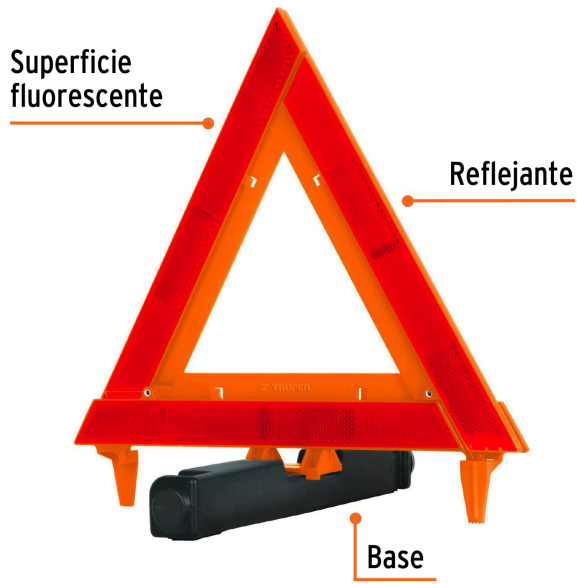

TRUPER

CÓDIGO: 10943 CLAVE: TRISE-290

Triángulo de seguridad, 11", TRUPER

- Reflejante rojo de alta visibilidad
- Superficie fluorescente de ABS
- Base pesada de polietileno para mayor estabilidad

**Certificaciones y garantías****Especificaciones**

Altura	29 cm
Peso	505 g
Empaque individual	Caja
Inner	4
Máster	16
Pallet	576

País de origen**Fabricado en China bajo las estrictas especificaciones de GRUPO TRUPER**

Imágenes complementarias

EMPAQUE INDIVIDUAL