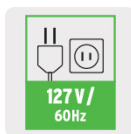

PRETUL

CÓDIGO: 28220 CLAVE: LIOR-1/3P4

Lijadora orbital 1/3 hoja, 150W, PRETUL

- Motor de 150 W
- Sujeción de lijas con mordazas
- Mango ergonómico con grip antiderrapante
- Adaptador para aspiradora
- Diseño más confortable

**Certificaciones y garantías**

- Cumple la norma: NOM-003-SCFI

**Especificaciones**

Potencia	150 W
Velocidad	12,000 opm
Superficie de lijado	3 1/2" x 7 3/8" (90 x 190 mm)
Capacidad	1/3 Hoja
Tensión / Frecuencia	127 V / 60 Hz
Consumo	1.25 A
Largo de cable	1.94 m
Dimensiones (Base x Alto x Fondo)	26 cm x 14 cm x 9 cm
Ciclo de trabajo	20 minutos de trabajo por 10 minutos de descanso. Máximo diario 1.5 horas
Peso	1.3 kg
Empaque individual	Caja
Inner	1
Máster	2
Pallet	192