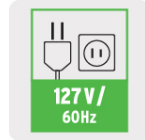

PRETUL®

CÓDIGO: 28220 CLAVE: LIOR-1/3P4

Lijadora orbital 1/3 hoja, 150W, PRETUL

- Motor de 150 W
- Sujeción de lijas con mordazas
- Mango ergonómico con grip antiderrapante
- Adaptador para aspiradora
- Diseño más confortable

Certificaciones y garantías

- Cumple la norma: NOM-003-SCFI

Especificaciones

Potencia	150 W
Velocidad	12,000 opm
Superficie de lijado	3 1/2" x 7 3/8" (90 x 190 mm)
Capacidad	1/3 Hoja
Tensión / Frecuencia	127 V / 60 Hz
Consumo	1.25 A
Dimensiones (Base x Alto x Fondo)	26 cm x 14 cm x 9 cm
Ciclo de trabajo	20 minutos de trabajo por 10 minutos de descanso. Máximo diario 1.5 horas
Peso	1.3 kg
Empaque individual	Caja
Inner	1
Master	2
Pallet	192