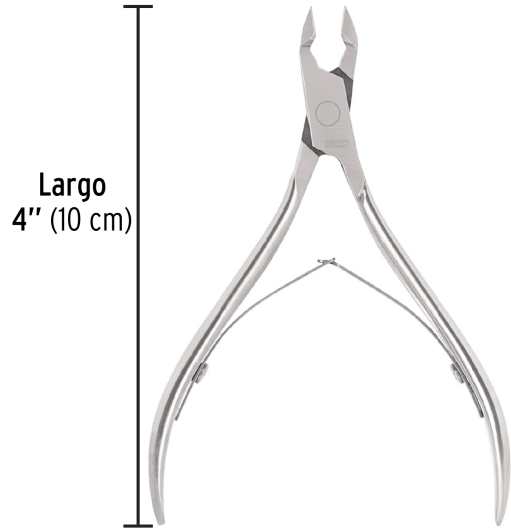

**PRETUL**

CÓDIGO: 28227    CLAVE: UNA-241P

**Alicate para manicure 4" cabeza recta, punta mediana, PRETUL**

- Forjado en acero inoxidable
- Punta mediana con cabeza recta
- Muelle abatible
- Para áreas con cutículas pequeñas

**Certificaciones y garantías****Especificaciones**

Largo	4" (10 cm)
Empaque individual	Blíster
Inner	6
Máster	60
Pallet	5760

**País de origen****Fabricado en China bajo las estrictas especificaciones de GRUPO TRUPER**

Imágenes complementarias

**EMPAQUE INDIVIDUAL**

**EMPAQUE INNER**

**Contiene:** 6 piezas

**Peso:** 0.3 kg (0.7 lb)

## EMPAQUE MASTER

Contiene: 10 inner (60 piezas)

Peso: 3.22 kg (7 lb)