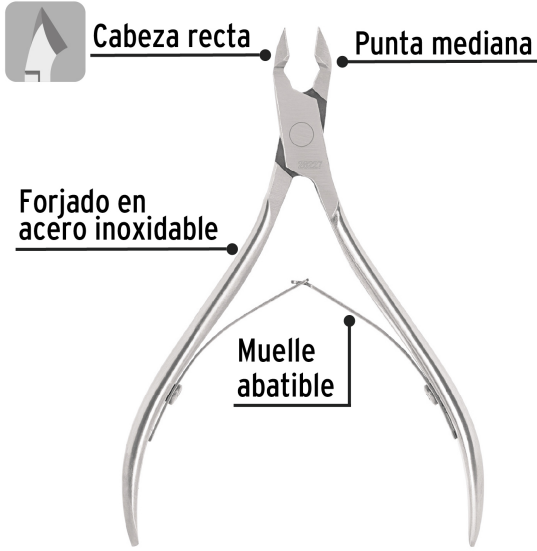

Imágenes complementarias