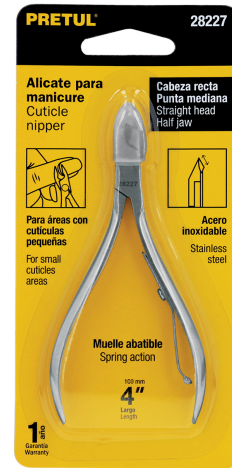

**PRETUL**

CÓDIGO: 28227    CLAVE: UNA-241P

**Alicate para manicure 4" cabeza recta, punta mediana, PRETUL**

- Forjado en acero inoxidable
- Punta mediana con cabeza recta
- Muelle abatible
- Para áreas con cutículas pequeñas

Imágenes complementarias

**EMPAQUE INDIVIDUAL**

**EMPAQUE INNER**

**Contiene:** 6 piezas

**Peso:** 0.3 kg (0.7 lb)

## Imágenes complementarias

## EMPAQUE MASTER

Contiene: 10 inner (60 piezas)

Peso: 3.22 kg (7 lb)