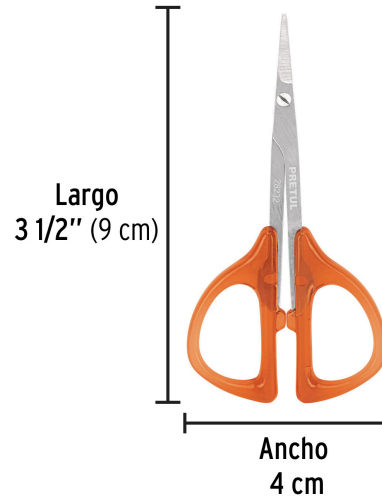

PRETUL

CÓDIGO: 28232 CLAVE: UNA-438P

Tijera manicure 3-1/2", mango plástico, punta fina, PRETUL

- Forjada en acero inoxidable
- Mango de plástico
- Punta fina
- Cabeza curva que facilita el corte de cutícula
- Afilado para un corte preciso

**Certificaciones y garantías****Especificaciones**

Dimensiones (Largo x Ancho)	3 1/2" (9 cm) x 4 cm
Empaque individual	Tarjeta
Inner	6
Máster	60
Pallet	10080

País de origen**Fabricado en China bajo las estrictas especificaciones de GRUPO TRUPER**

Imágenes complementarias

EMPAQUE INDIVIDUAL

Peso: 0.01 kg (0.02 lb)

EMPAQUE INNER

Contiene: 6 piezas

Peso: 0.12 kg (0.3 lb)

Imágenes complementarias

EMPAQUE MASTER

Contiene: 10 inner (60 piezas)

Peso: 1.38 kg (3 lb)