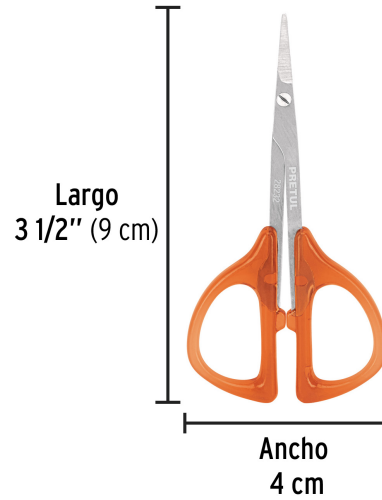

**PRETUL**

CÓDIGO: 28232 CLAVE: UNA-438P

**Tijera manicure 3-1/2", mango plástico, punta fina, PRETUL**

- Forjada en acero inoxidable
- Mango de plástico
- Punta fina
- Cabeza curva que facilita el corte de cutícula
- Afilado para un corte preciso

**Certificaciones y garantías****Especificaciones**

Dimensiones (Largo x Ancho)	3 1/2" (9 cm) x 4 cm
Empaque individual	Tarjeta
Inner	6
Máster	60
Pallet	10080

**País de origen****Fabricado en China bajo las estrictas especificaciones de GRUPO TRUPER**

**Imágenes complementarias**

**EMPAQUE INDIVIDUAL**

Peso: 0.01 kg (0.02 lb)

**EMPAQUE INNER**

Contiene: 6 piezas

Peso: 0.12 kg (0.3 lb)

## EMPAQUE MASTER

Contiene: 10 inner (60 piezas)

Peso: 1.38 kg (3 lb)