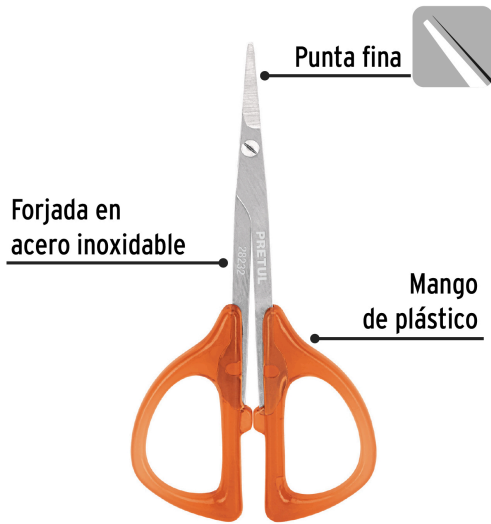

Imágenes complementarias