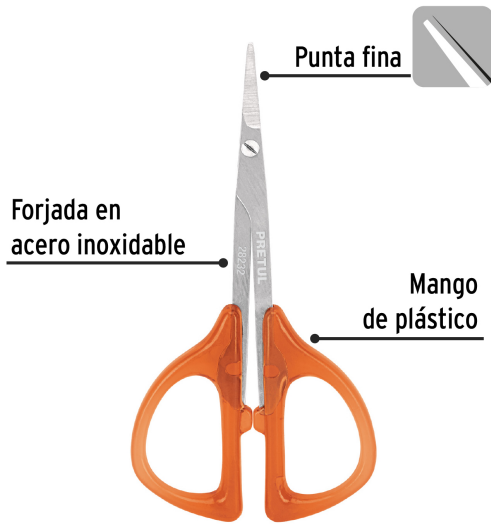

Imágenes complementarias