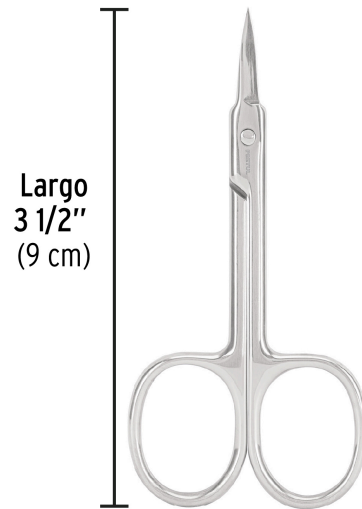

**PRETUL**

CÓDIGO: 28233    CLAVE: UNA-435P

**Tijera para manicure 3-1/2", punta extrafina, PRETUL**

- Forjada en acero inoxidable
- Mango ergonómico
- Punta extra fina
- Cabeza curva para cortar fácilmente piel muerta y padrastros
- Extra afilado

**Certificaciones y garantías****Especificaciones**

Largo	3 1/2" (9 cm)
Empaque individual	Tarjeta
Inner	6
Máster	60
Pallet	12900

**País de origen****Fabricado en China bajo las estrictas especificaciones de GRUPO TRUPER**

**Imágenes complementarias**

**EMPAQUE INDIVIDUAL**

**EMPAQUE INNER**

Contiene: 6 piezas