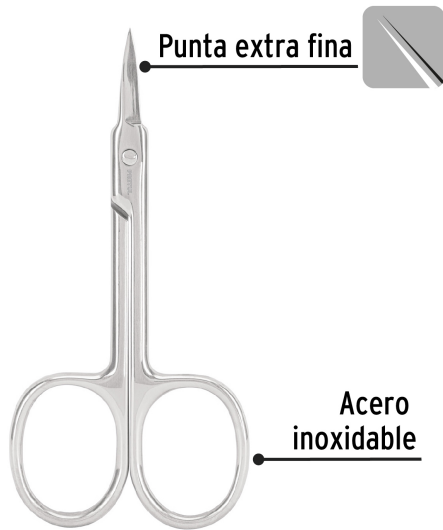

**PRETUL**

CÓDIGO: 28233    CLAVE: UNA-435P

**Tijera para manicure 3-1/2", punta extrafina, PRETUL**

- Forjada en acero inoxidable
- Mango ergonómico
- Punta extra fina
- Cabeza curva para cortar fácilmente piel muerta y padrastros
- Extra afilado

**Certificaciones y garantías****Especificaciones**

Largo	3 1/2" (9 cm)
Empaque individual	Tarjeta
Inner	6
Máster	60
Pallet	12900

**País de origen****Fabricado en China bajo las estrictas especificaciones de GRUPO TRUPER**

**Imágenes complementarias**

**EMPAQUE INDIVIDUAL**

**EMPAQUE INNER**

Contiene: 6 piezas