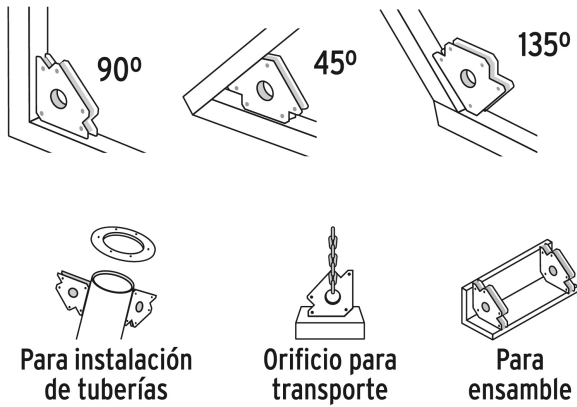

PRETUL

CÓDIGO: 28244 CLAVE: ESM-5P

Escuadra magnética para soldar de 5", carga 25 kg, PRETUL

- Ideal para mantener objetos en su lugar para soldar, alinear, marcar, ensamblar, medir, montar e instalar
- Protector de pilopropileno
- Para sujetar piezas en ángulos de 45°, 90° y 135°

**Certificaciones y garantías****Especificaciones**

Capacidad de carga	25 kg (55 lb)
Medida	5" (13 cm)
Dimensiones (Largo x Ancho x Diámetro)	19 cm x 2.5 cm x 4.5 cm
Peso	925 g
Empaque individual	Blíster
Inner	4
Máster	16
Pallet	768

País de origen

Fabricado en China bajo las estrictas especificaciones de GRUPO TRUPER

Imágenes complementarias

Para posicionar metales en ángulos de 90°, 45° y 135°

EMPAQUE INDIVIDUAL

Peso: 1 kg (2.2 lb)

Imágenes complementarias