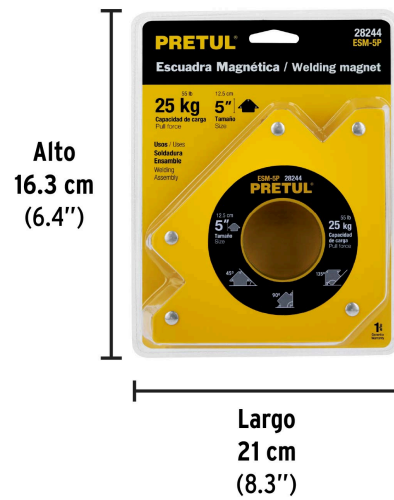

PRETUL

CÓDIGO: 28244 CLAVE: ESM-5P

Escuadra magnética para soldar de 5", carga 25 kg, PRETUL

- Ideal para mantener objetos en su lugar para soldar, alinear, marcar, ensamblar, medir, montar e instalar
- Protector de pilopropileno
- Para sujetar piezas en ángulos de 45°, 90° y 135°

**Certificaciones y garantías****Especificaciones**

Capacidad de carga	25 kg (55 lb)
Medida	5" (13 cm)
Dimensiones (Largo x Ancho x Diámetro)	19 cm x 2.5 cm x 4.5 cm
Peso	925 g
Empaque individual	Blíster
Inner	4
Máster	16
Pallet	768

País de origen

Fabricado en China bajo las estrictas especificaciones de GRUPO TRUPER

Imágenes complementarias

Para posicionar metales en ángulos de 90°, 45° y 135°

EMPAQUE INDIVIDUAL

Peso: 1 kg (2.2 lb)

Imágenes complementarias

EMPAQUE INNER

Contiene: 4 piezas

Peso: 4.03 kg (8.9 lb)

EMPAQUE MÁSTER

Contiene: 4 inner (16 piezas)

Peso: 16.54 kg (36.5 lb)