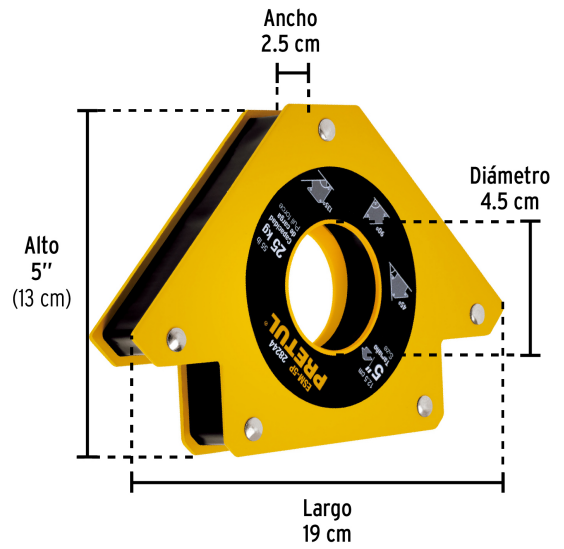

PRETUL

CÓDIGO: 28244 CLAVE: ESM-5P

Escuadra magnética para soldar de 5", carga 25 kg, PRETUL

- Ideal para mantener objetos en su lugar para soldar, alinear, marcar, ensamblar, medir, montar e instalar
- Protector de pilopropileno
- Para sujetar piezas en ángulos de 45°, 90° y 135°

**Certificaciones y garantías****Especificaciones**

Capacidad de carga	25 kg (55 lb)
Medida	5" (13 cm)
Dimensiones (Largo x Ancho x Diámetro)	19 cm x 2.5 cm x 4.5 cm
Peso	925 g
Empaque individual	Blíster
Inner	4
Máster	16
Pallet	768

País de origen

Fabricado en China bajo las estrictas especificaciones de GRUPO TRUPER

Imágenes complementarias

Para posicionar metales en ángulos de 90°, 45° y 135°

EMPAQUE INDIVIDUAL

Peso: 1 kg (2.2 lb)

Imágenes complementarias

EMPAQUE INNER

Contiene: 4 piezas

Peso: 4.03 kg (8.9 lb)

EMPAQUE MÁSTER

Contiene: 4 inner (16 piezas)

Peso: 16.54 kg (36.5 lb)