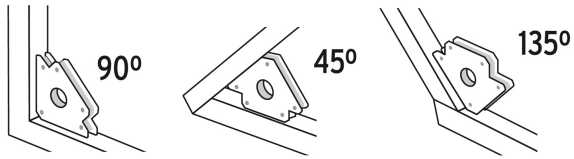

**PRETUL**

CÓDIGO: 28244 CLAVE: ESM-5P

**Escuadra magnética para soldar de 5", carga 25 kg, PRETUL**

- Ideal para mantener objetos en su lugar para soldar, alinear, marcar, ensamblar, medir, montar e instalar
- Protector de pilopropileno
- Para sujetar piezas en ángulos de 45°, 90° y 135°

**Certificaciones y garantías****Especificaciones**

Capacidad de carga	25 kg (55 lb)
Medida	5" (13 cm)
Dimensiones (Largo x Ancho x Diámetro)	19 cm x 2.5 cm x 4.5 cm
Peso	925 g
Empaque individual	Blíster
Inner	4
Máster	16
Pallet	768

**País de origen****Fabricado en China bajo las estrictas especificaciones de GRUPO TRUPER**

Imágenes complementarias

Para posicionar metales en ángulos de 90°, 45° y 135°

**Imágenes complementarias**

**EMPAQUE INDIVIDUAL**