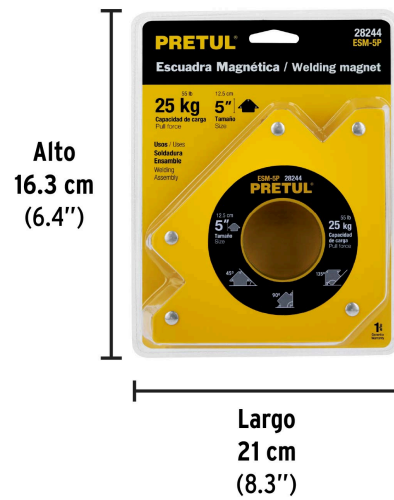

**PRETUL**

CÓDIGO: 28244 CLAVE: ESM-5P

**Escuadra magnética para soldar de 5", carga 25 kg, PRETUL**

- Ideal para mantener objetos en su lugar para soldar, alinear, marcar, ensamblar, medir, montar e instalar
- Protector de pilopropileno
- Para sujetar piezas en ángulos de 45°, 90° y 135°

**Certificaciones y garantías****Especificaciones**

Capacidad de carga	25 kg (55 lb)
Medida	5" (13 cm)
Dimensiones (Largo x Ancho x Diámetro)	19 cm x 2.5 cm x 4.5 cm
Peso	925 g
Empaque individual	Blíster
Inner	4
Máster	16
Pallet	768

**País de origen****Fabricado en China bajo las estrictas especificaciones de GRUPO TRUPER**

Imágenes complementarias

Para posicionar metales en ángulos de 90°, 45° y 135°

EMPAQUE INDIVIDUAL

Peso: 1 kg (2.2 lb)

Imágenes complementarias

**EMPAQUE INNER**

Contiene: 4 piezas

Peso: 4.03 kg (8.9 lb)

**EMPAQUE MÁSTER**

Contiene: 4 inner (16 piezas)

Peso: 16.54 kg (36.5 lb)