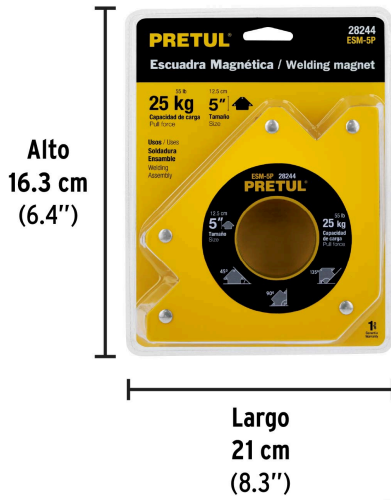

**PRETUL**

CÓDIGO: 28244 CLAVE: ESM-5P

**Escuadra magnética para soldar de 5", carga 25 kg, PRETUL**

- Ideal para mantener objetos en su lugar para soldar, alinear, marcar, ensamblar, medir, montar e instalar
- Protector de pilopropileno
- Para sujetar piezas en ángulos de 45°, 90° y 135°

**Certificaciones y garantías****Especificaciones**

Capacidad de carga	25 kg (55 lb)
Medida	5" (13 cm)
Dimensiones (Largo x Ancho x Diámetro)	19 cm x 2.5 cm x 4.5 cm
Peso	925 g
Empaque individual	Blíster
Inner	4
Máster	16
Pallet	768

**País de origen****Fabricado en China bajo las estrictas especificaciones de GRUPO TRUPER**

Imágenes complementarias

Para posicionar metales en ángulos de 90°, 45° y 135°

**Imágenes complementarias**

**EMPAQUE INDIVIDUAL**

Peso: 1 kg (2.2 lb)

**EMPAQUE INNER**

Contiene: 4 piezas

Peso: 4.03 kg (8.9 lb)

**EMPAQUE MÁSTER**

Contiene: 4 inner (16 piezas)

Peso: 16.54 kg (36.5 lb)