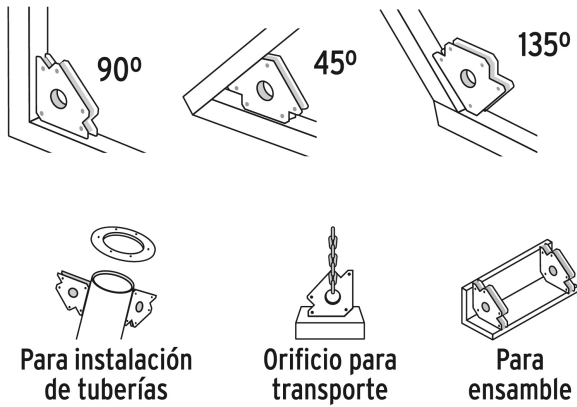

**PRETUL**

CÓDIGO: 28244 CLAVE: ESM-5P

**Escuadra magnética para soldar de 5", carga 25 kg, PRETUL**

- Ideal para mantener objetos en su lugar para soldar, alinear, marcar, ensamblar, medir, montar e instalar
- Protector de pilopropileno
- Para sujetar piezas en ángulos de 45°, 90° y 135°

**Certificaciones y garantías****Especificaciones**

Capacidad de carga	25 kg (55 lb)
Medida	5" (13 cm)
Dimensiones (Largo x Ancho x Diámetro)	19 cm x 2.5 cm x 4.5 cm
Peso	925 g
Empaque individual	Blíster
Inner	4
Máster	16
Pallet	768

**País de origen****Fabricado en China bajo las estrictas especificaciones de GRUPO TRUPER**

Imágenes complementarias

Para posicionar metales en ángulos de 90°, 45° y 135°

EMPAQUE INDIVIDUAL

Peso: 1 kg (2.2 lb)

Imágenes complementarias

**EMPAQUE INNER**

Contiene: 4 piezas

Peso: 4.03 kg (8.9 lb)

**EMPAQUE MÁSTER**

Contiene: 4 inner (16 piezas)

Peso: 16.54 kg (36.5 lb)