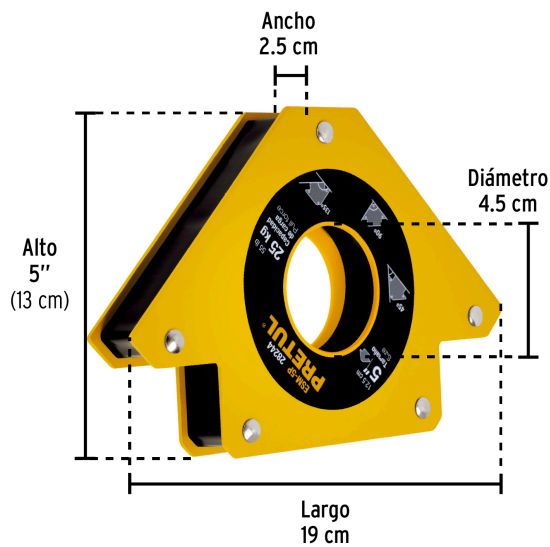

**PRETUL**

CÓDIGO: 28244 CLAVE: ESM-5P

**Escuadra magnética para soldar de 5", carga 25 kg, PRETUL**

- Ideal para mantener objetos en su lugar para soldar, alinear, marcar, ensamblar, medir, montar e instalar
- Protector de pilopropileno
- Para sujetar piezas en ángulos de 45°, 90° y 135°

**Certificaciones y garantías****Especificaciones**

Capacidad de carga	25 kg (55 lb)
Medida	5" (13 cm)
Dimensiones (Largo x Ancho x Diámetro)	19 cm x 2.5 cm x 4.5 cm
Peso	925 g
Empaque individual	Blíster
Inner	4
Máster	16
Pallet	768

**País de origen****Fabricado en China bajo las estrictas especificaciones de GRUPO TRUPER**

Imágenes complementarias

Para posicionar metales en ángulos de 90°, 45° y 135°

**Imágenes complementarias**

**EMPAQUE INDIVIDUAL**

Peso: 1 kg (2.2 lb)

**EMPAQUE INNER**

Contiene: 4 piezas

Peso: 4.03 kg (8.9 lb)

**EMPAQUE MÁSTER**

Contiene: 4 inner (16 piezas)

Peso: 16.54 kg (36.5 lb)