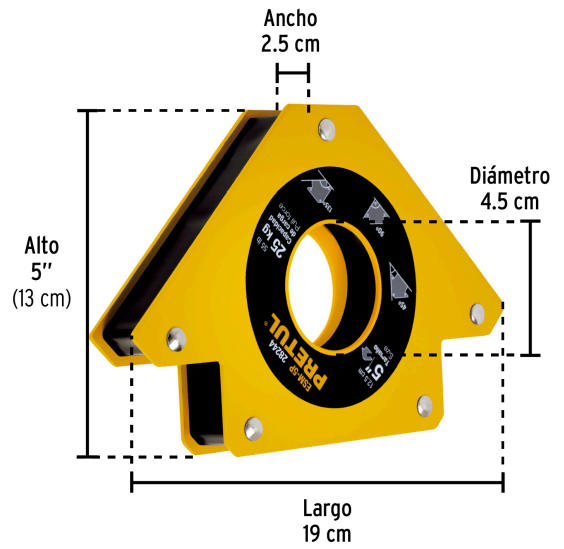

**PRETUL**

CÓDIGO: 28244 CLAVE: ESM-5P

**Escuadra magnética para soldar de 5", carga 25 kg, PRETUL**

- Ideal para mantener objetos en su lugar para soldar, alinear, marcar, ensamblar, medir, montar e instalar
- Protector de pilopropileno
- Para sujetar piezas en ángulos de 45°, 90° y 135°

**Certificaciones y garantías****Especificaciones**

Capacidad de carga	25 kg (55 lb)
Medida	5" (13 cm)
Dimensiones (Largo x Ancho x Diámetro)	19 cm x 2.5 cm x 4.5 cm
Peso	925 g
Empaque individual	Blíster
Inner	4
Máster	16
Pallet	768

**País de origen****Fabricado en China bajo las estrictas especificaciones de GRUPO TRUPER**

Imágenes complementarias

Para posicionar metales en ángulos de 90°, 45° y 135°

EMPAQUE INDIVIDUAL

Peso: 1 kg (2.2 lb)

Imágenes complementarias

**EMPAQUE INNER**

Contiene: 4 piezas

Peso: 4.03 kg (8.9 lb)

**EMPAQUE MÁSTER**

Contiene: 4 inner (16 piezas)

Peso: 16.54 kg (36.5 lb)