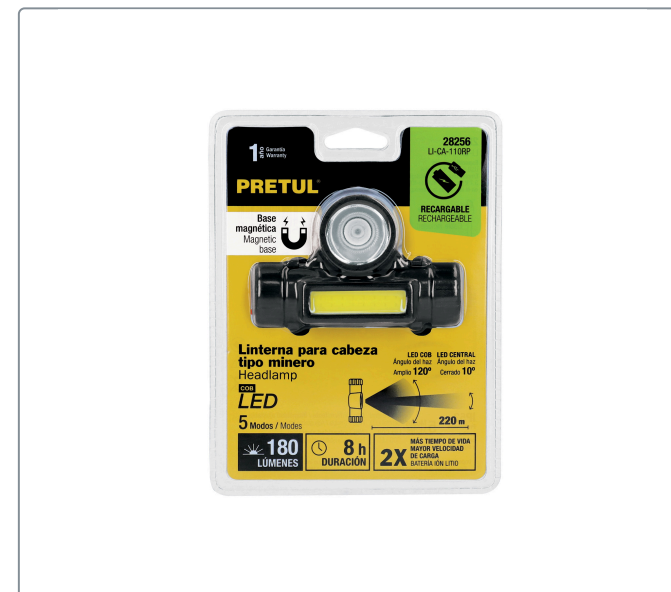

PRETUL CÓDIGO: 28256 CLAVE: LI-CA-110RP

Linterna de minero LED 180 lm, con imán, recargable, PRETUL

- LED de alta luminosidad y LED COB
- Cuerpo de ABS
- Resistente a salpicaduras de agua

Especificaciones técnicas	
Luminosidad	LED centra 90 lm (alto), LED COB 180 lm (alto)
Distancia del haz de luz	220 m
Duración de la batería LED de potencia	8 h (Alto)
Duración de la batería LED COB	6.5 h (alto)
Tiempo óptimo de carga	8 horas
Peso	80 g

Incluye
1 Cable USB-MICRO

Datos de empaque	
Empaque individual: blíster	
Empaque logístico	Cantidad
Inner	4
Máster	72
Pallet	1296

Certificaciones y garantías

Cumple la norma NOM-001-SCFI **NOM**

Producto fabricado en China bajo las estrictas especificaciones de Truper