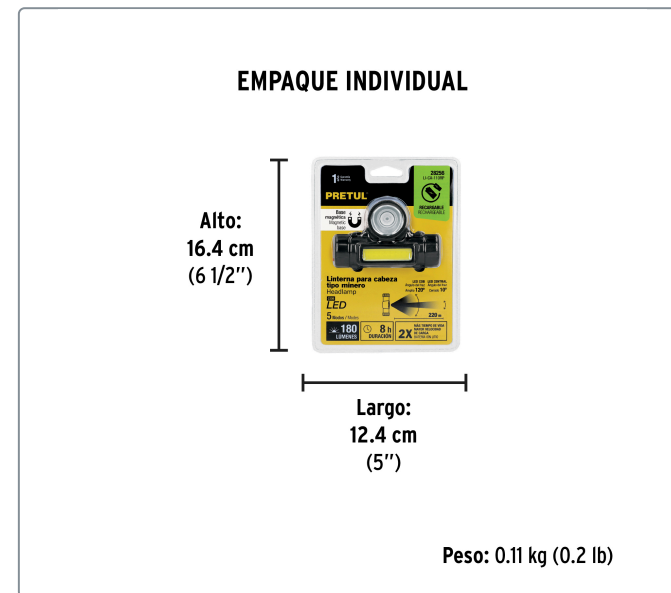

PRETUL CÓDIGO: 28256 CLAVE: LI-CA-110RP

Linterna de minero LED 180 lm, con imán, recargable, PRETUL

- LED de alta luminosidad y LED COB
- Cuerpo de ABS
- Resistente a salpicaduras de agua

Especificaciones técnicas	
Luminosidad	LED centra 90 lm (alto), LED COB 180 lm (alto)
Distancia del haz de luz	220 m
Duración de la batería LED de potencia	8 h (Alto)
Duración de la batería LED COB	6.5 h (alto)
Tiempo óptimo de carga	8 horas
Peso	80 g

Incluye
1 Cable USB-MICRO

Datos de empaque	
Empaque individual: blíster	
Empaque logístico	Cantidad
Inner	4
Máster	72
Pallet	1296

Certificaciones y garantías

Cumple la norma NOM-001-SCFI **NOM**

Producto fabricado en China bajo las estrictas especificaciones de Truper