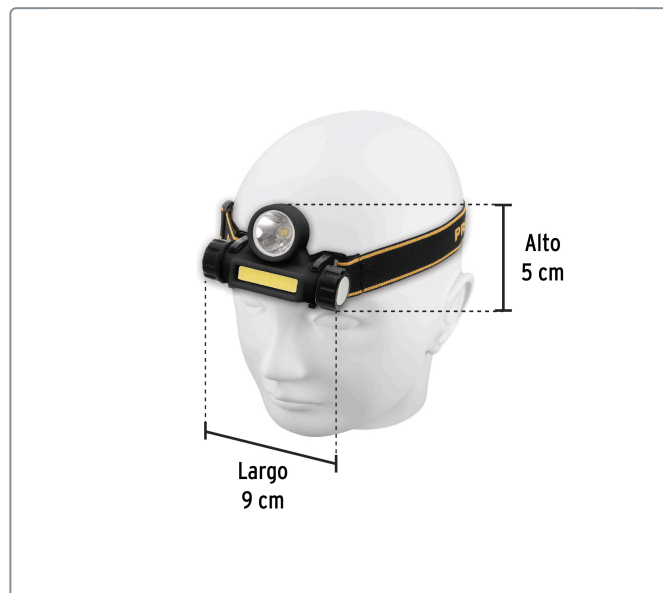

PRETUL CÓDIGO: 28256 CLAVE: LI-CA-110RP

Linterna de minero LED 180 lm, con imán, recargable, PRETUL

- LED de alta luminosidad y LED COB
- Cuerpo de ABS
- Resistente a salpicaduras de agua

Especificaciones técnicas	
Luminosidad	LED centra 90 lm (alto), LED COB 180 lm (alto)
Distancia del haz de luz	220 m
Duración de la batería LED de potencia	8 h (Alto)
Duración de la batería LED COB	6.5 h (alto)
Tiempo óptimo de carga	8 horas
Peso	80 g

Incluye
1 Cable USB-MICRO

Datos de empaque	
Empaque individual: blíster	
Empaque logístico	Cantidad
Inner	4
Máster	72
Pallet	1296

Certificaciones y garantías

Cumple la norma NOM-001-SCFI **NOM**

Producto fabricado en China bajo las estrictas especificaciones de Truper