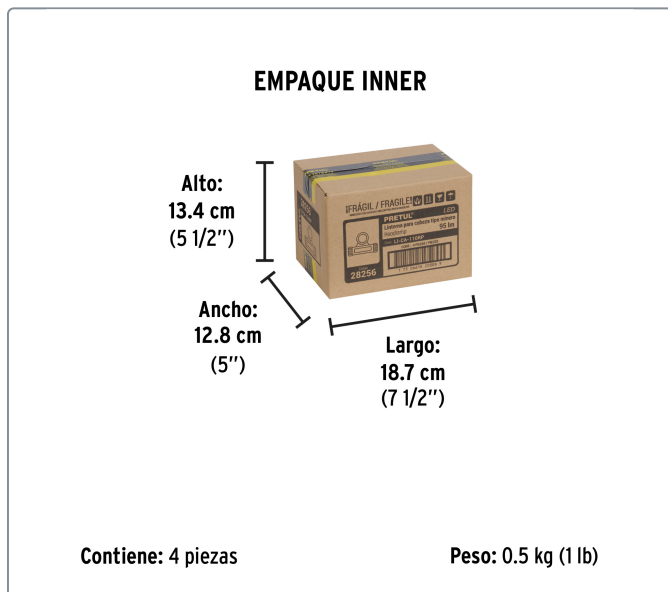

PRETUL CÓDIGO: 28256 CLAVE: LI-CA-110RP

Linterna de minero LED 180 lm, con imán, recargable, PRETUL

- LED de alta luminosidad y LED COB
- Cuerpo de ABS
- Resistente a salpicaduras de agua

Especificaciones técnicas	
Luminosidad	LED centra 90 lm (alto), LED COB 180 lm (alto)
Distancia del haz de luz	220 m
Duración de la batería LED de potencia	8 h (Alto)
Duración de la batería LED COB	6.5 h (alto)
Tiempo óptimo de carga	8 horas
Peso	80 g

Incluye
1 Cable USB-MICRO

Datos de empaque	
Empaque individual: blíster	
Empaque logístico	Cantidad
Inner	4
Máster	72
Pallet	1296

Certificaciones y garantías

Cumple la norma NOM-001-SCFI **NOM**

Producto fabricado en China bajo las estrictas especificaciones de Truper