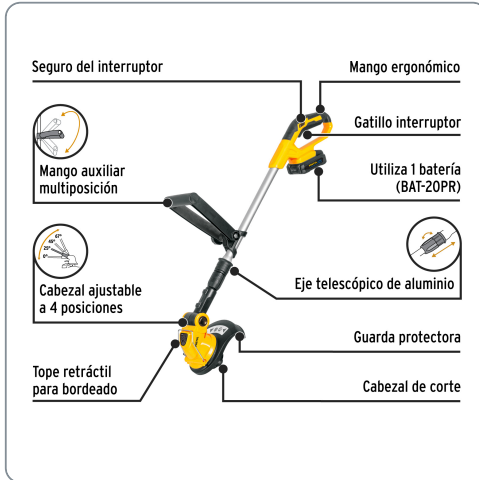

**PRETUL** CÓDIGO: 28272 CLAVE: DESI-20P

## Desbrozadora inalámbrica 20V, 1 batería 2Ah, 1 carg. PRETUL

- Uso residencial ligero, para corte de césped
- Eje telescópico de aluminio
- Cabeza ajustable a 4 posiciones (67°, 45°, 25° y 0°)

Especificaciones técnicas	
Diámetro de corte	9" (23 cm)
Tiempo de carga	55 minutos
Tensión / Frecuencia (Cargador)	127 V / 60 Hz
Consumo del cargador	0.9 A
Nivel de ruido	90 dBA
Máximo diámetro de hilo	1.6 mm
Peso	1.5 kg