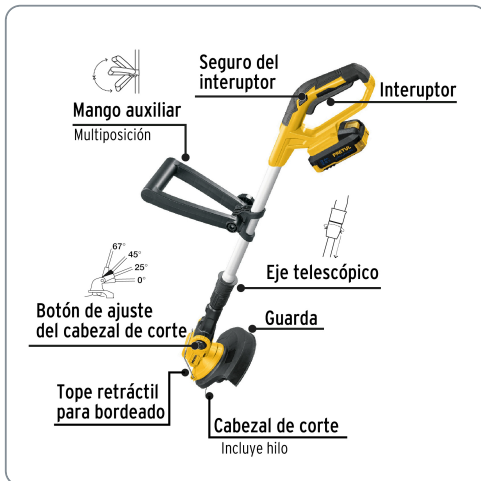

PRETUL CÓDIGO: 28272 CLAVE: DESI-20P

Desbrozadora inalámbrica 20V, 1 batería 2Ah, 1 carg. PRETUL

- Uso residencial ligero, para corte de césped
- Eje telescópico de aluminio
- Cabeza ajustable a 4 posiciones (67°, 45°, 25° y 0°)

Especificaciones técnicas	
Diámetro de corte	9" (23 cm)
Tiempo de carga	55 minutos
Tensión / Frecuencia (Cargador)	127 V / 60 Hz
Consumo del cargador	0.9 A
Nivel de ruido	90 dBA
Máximo diámetro de hilo	1.6 mm
Peso	1.5 kg