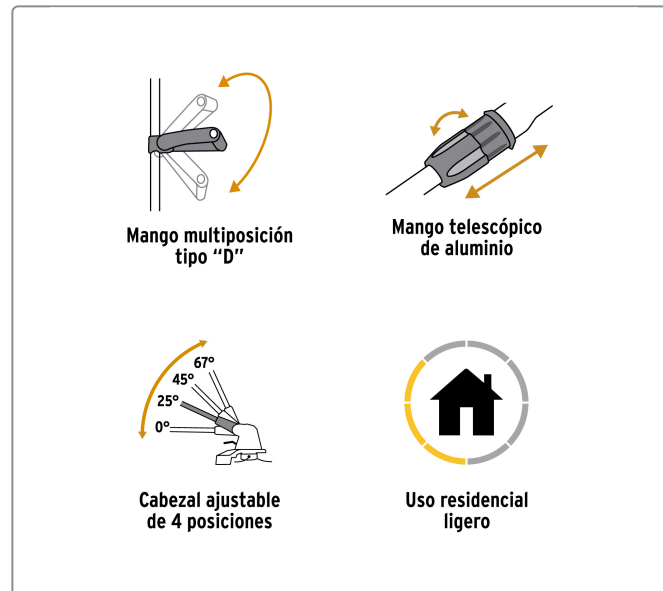

**PRETUL** CÓDIGO: 28272 CLAVE: DESI-20P

## Desbrozadora inalámbrica 20V, 1 batería 2Ah, 1 carg. PRETUL

- Uso residencial ligero, para corte de césped
- Eje telescópico de aluminio
- Cabeza ajustable a 4 posiciones (67°, 45°, 25° y 0°)

Especificaciones técnicas	
Diámetro de corte	9" (23 cm)
Tiempo de carga	55 minutos
Tensión / Frecuencia (Cargador)	127 V / 60 Hz
Consumo del cargador	0.9 A
Nivel de ruido	90 dBA
Máximo diámetro de hilo	1.6 mm
Peso	1.5 kg

Incluye	
1	Guarda protectora
1	Carrete con hilo de 1.6 mm
1	Mango auxiliar
1	Cargador
1	Batería

Datos de empaque	
Empaque individual: Caja	
Empaque logístico	Cantidad
Inner	1
Máster	4

**Certificaciones y garantías**

Cumplen la norma: NOM-003-SCFI

Fabricado en China bajo las estrictas especificaciones de Truper

**EMPAQUE INDIVIDUAL**

Alto: 92 cm (36")

Ancho: 11.1 cm (4 1/2")

Largo: 23 cm (9")

Peso: 2.88 kg (6.4 lb)

**EMPAQUE MASTER**