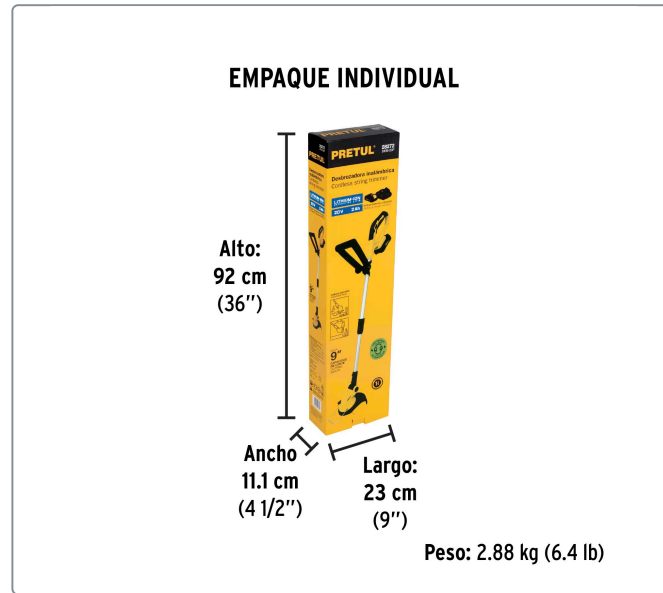

## Desbrozadora inalámbrica 20V, 1 batería 2Ah, 1 carg. PRETUL

- Uso residencial ligero, para corte de césped
- Eje telescópico de aluminio
- Cabeza ajustable a 4 posiciones (67°, 45°, 25° y 0°)

Especificaciones técnicas	
Diámetro de corte	9" (23 cm)
Tiempo de carga	55 minutos
Tensión / Frecuencia (Cargador)	127 V / 60 Hz
Consumo del cargador	0.9 A
Nivel de ruido	90 dBA
Máximo diámetro de hilo	1.6 mm
Peso	1.5 kg

Incluye	
1	Guarda protectora
1	Carrete con hilo de 1.6 mm
1	Mango auxiliar
1	Cargador
1	Batería

Datos de empaque	
Empaque individual: Caja	
Empaque logístico	Cantidad
Inner	1
Máster	4

**Certificaciones y garantías**

Cumplen la norma: NOM-003-SCFI

Fabricado en China bajo las estrictas especificaciones de Truper

**EMPAQUE INDIVIDUAL**

Alto: 92 cm (36")

Ancho: 11.1 cm (4 1/2")

Largo: 23 cm (9")

Peso: 2.88 kg (6.4 lb)

**EMPAQUE MASTER**

Alto: 25 cm (10)

Ancho: 46.2 cm (18)

Largo: 93.6 cm (37)

Contiene: 4 piezas

Peso: 12.44 kg (27.4 lb)