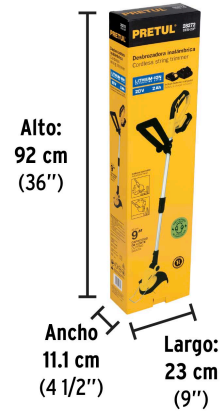

PRETUL CÓDIGO: 28272 CLAVE: DESI-20P

Desbrozadora inalámbrica 20V, 1 batería 2Ah, 1 carg. PRETUL

- Uso residencial ligero, para corte de césped
- Eje telescópico de aluminio
- Cabeza ajustable a 4 posiciones (67°, 45°, 25° y 0°)

Especificaciones técnicas	
Diámetro de corte	9" (23 cm)
Tiempo de carga	55 minutos
Tensión / Frecuencia (Cargador)	127 V / 60 Hz
Consumo del cargador	0.9 A
Nivel de ruido	90 dBA
Máximo diámetro de hilo	1.6 mm
Peso	1.5 kg

Incluye	
1 Guarda protectora	
1 Carrete con hilo de 1.6 mm	
1 Mango auxiliar	
1 Cargador	
1 Batería	

Datos de empaque	
Empaque Individual: Caja	
Empaque logístico	Cantidad
Inner	1
Master	4

Certificaciones y garantías

Peso: 2.88 kg (6.4 lb)

EMPAQUE MASTER

Contiene: 4 piezas

Peso: 12.44 kg (27.4 lb)