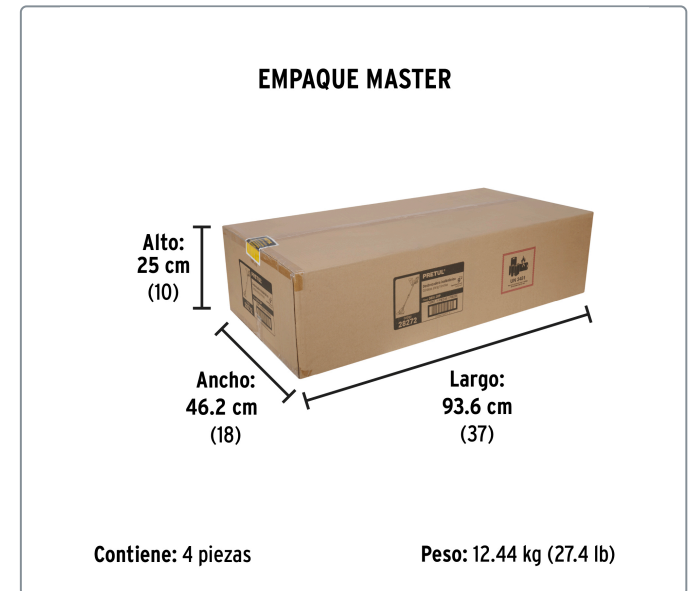

## Desbrozadora inalámbrica 20V, 1 batería 2Ah, 1 carg. PRETUL

- Uso residencial ligero, para corte de césped
- Eje telescópico de aluminio
- Cabeza ajustable a 4 posiciones (67°, 45°, 25° y 0°)

Especificaciones técnicas	
Diámetro de corte	9" (23 cm)
Tiempo de carga	55 minutos
Tensión / Frecuencia (Cargador)	127 V / 60 Hz
Consumo del cargador	0.9 A
Nivel de ruido	90 dBA
Máximo diámetro de hilo	1.6 mm
Peso	1.5 kg

Incluye	
1	Guarda protectora
1	Carrete con hilo de 1.6 mm
1	Mango auxiliar
1	Cargador
1	Batería

Datos de empaque	
Empaque individual: Caja	
Empaque logístico	Cantidad
Inner	1
Máster	4

**Certificaciones y garantías**

Cumplen la norma: NOM-003-SCFI

Fabricado en China bajo las estrictas especificaciones de Truper

**EMPAQUE INDIVIDUAL**

Alto: 92 cm (36")

Ancho: 11.1 cm (4 1/2")

Largo: 23 cm (9")

Peso: 2.88 kg (6.4 lb)

**EMPAQUE MASTER**

Alto: 25 cm (10)

Ancho: 46.2 cm (18)

Largo: 93.6 cm (37)

Contiene: 4 piezas

Peso: 12.44 kg (27.4 lb)