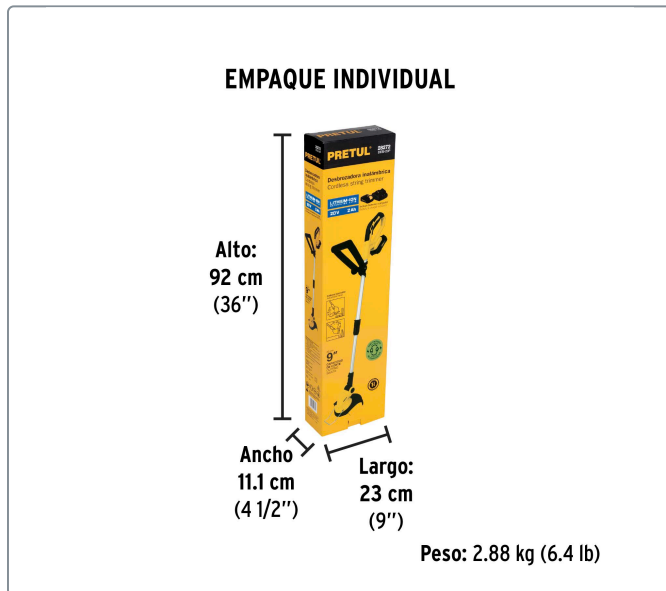

## Desbrozadora inalámbrica 20V, 1 batería 2Ah, 1 carg. PRETUL

- Uso residencial ligero, para corte de césped
- Eje telescópico de aluminio
- Cabeza ajustable a 4 posiciones (67°, 45°, 25° y 0°)

Especificaciones técnicas	
Diámetro de corte	9" (23 cm)
Tiempo de carga	55 minutos
Tensión / Frecuencia (Cargador)	127 V / 60 Hz
Consumo del cargador	0.9 A
Nivel de ruido	90 dBA
Máximo diámetro de hilo	1.6 mm
Peso	1.5 kg

Incluye	
1	Guarda protectora
1	Carrete con hilo de 1.6 mm
1	Mango auxiliar
1	Cargador
1	Batería

Datos de empaque	
Empaque individual: Caja	
Empaque logístico	Cantidad
Inner	1
Máster	4

**Certificaciones y garantías**

Cumplen la norma: NOM-003-SCFI

Fabricado en China bajo las estrictas especificaciones de Truper

**EMPAQUE INDIVIDUAL**

Alto: 92 cm (36")

Ancho: 11.1 cm (4 1/2")

Largo: 23 cm (9")

Peso: 2.88 kg (6.4 lb)

**EMPAQUE MASTER**

Alto: 25 cm (10)

Ancho: 46.2 cm (18)

Largo: 93.6 cm (37)

Contiene: 4 piezas

Peso: 12.44 kg (27.4 lb)