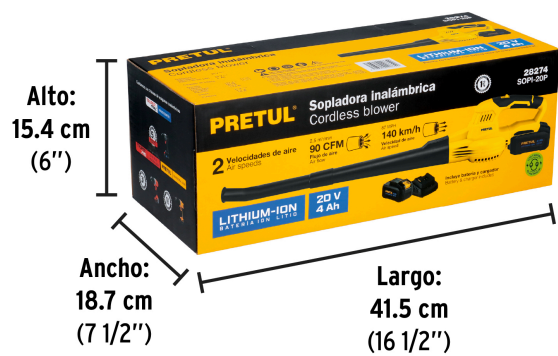

PRETUL

CÓDIGO: 28274 CLAVE: SOPI-20P

Sopladora inalámbrica 20V, 1 batería 4Ah, 1 carg.
PRETUL

- Interruptor selector de 2 velocidades
- Mango con grip antiderrapante
- Ideal para manejo con una sola mano
- Para limpieza de hojas en jardines, áreas verdes, zonas residenciales y turísticas

**Certificaciones y garantías**

- Cumple la norma: NOM-003-SCFI

**Especificaciones**

Tensión de la batería	20 V
Velocidad	13,000 rpm
Velocidad de aire	140 km/h
Flujo de aire	90 CFM
Tensión / Frecuencia (cargador)	127 V / 60 Hz
Consumo (cargador)	2.5 A
Tiempo de carga	2 horas
Dimensiones (Largo x Alto)	90 cm x 17 cm
Peso	1.2 kg
Inner	1
Máster	4
Pallet	108

Código	Clave	Descripción
21019	BAT-20PR	Batería ion litio, 20V, 2 Ah, PRETUL
28275	BAT-20P4	Batería ion litio, 20V, 4 Ah, PRETUL

Imágenes complementarias

EMPAQUE INDIVIDUAL

Peso: 2.64 kg (5.8 lb)

EMPAQUE MASTER

Contiene: 4 piezas

Peso: 11.08 kg (24.4 lb)

Imágenes complementarias