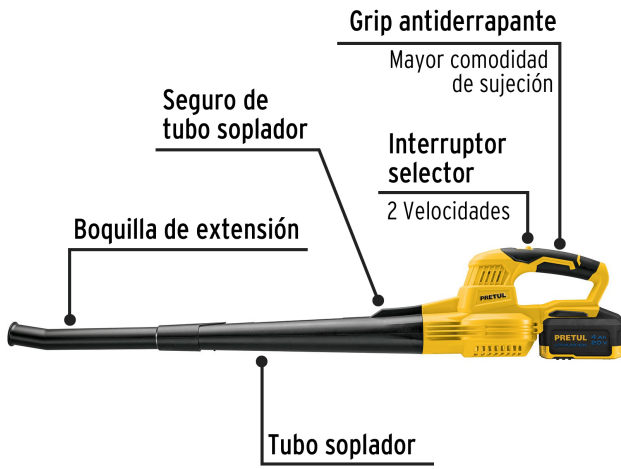

EMPAQUE INDIVIDUAL

Peso: 2.64 kg (5.8 lb)

EMPAQUE MASTER

Contiene: 4 piezas

Peso: 11.08 kg (24.4 lb)