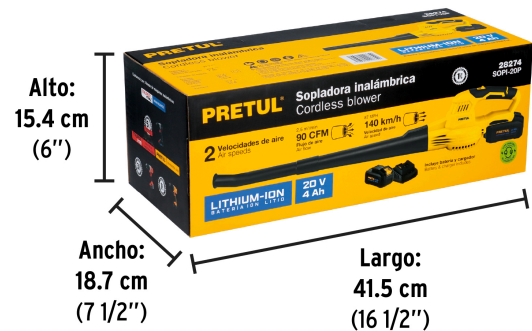

PRETUL

CÓDIGO: 28274 CLAVE: SOPI-20P

Sopladora inalámbrica 20V, 1 batería 4Ah, 1 carg.
PRETUL

- Interruptor selector de 2 velocidades
- Mango con grip antiderrapante
- Ideal para manejo con una sola mano
- Para limpieza de hojas en jardines, áreas verdes, zonas residenciales y turísticas

**Certificaciones y garantías**

- Cumple la norma: NOM-003-SCFI

**Especificaciones**

Tensión de la batería	20 V
Velocidad	13,000 rpm
Velocidad de aire	140 km/h
Flujo de aire	90 CFM
Tensión / Frecuencia (cargador)	127 V / 60 Hz
Consumo (cargador)	2.5 A
Tiempo de carga	2 horas
Dimensiones (Largo x Alto)	90 cm x 17 cm
Peso	1.2 kg
Inner	1
Master	4
Pallet	108

Código	Clave	Descripción
21019	BAT-20PR	Batería ion litio, 20V, 2 Ah, PRETUL
28275	BAT-20P4	Batería ion litio, 20V, 4 Ah, PRETUL

Imágenes complementarias

EMPAQUE INDIVIDUAL

Peso: 2.64 kg (5.8 lb)

EMPAQUE MASTER