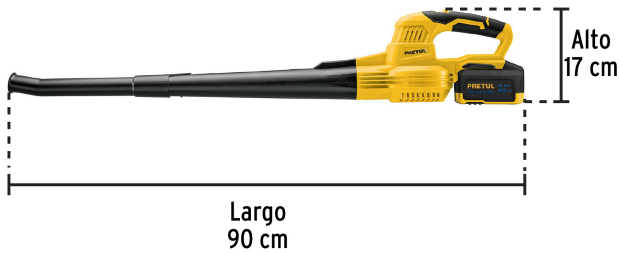

**Certificaciones y garantías**

- Cumple la norma: NOM-003-SCFI

**Especificaciones**

Tensión de la batería	20 V
Velocidad	13,000 rpm
Velocidad de aire	140 km/h
Flujo de aire	90 CFM
Tensión / Frecuencia (cargador)	127 V / 60 Hz
Consumo (cargador)	2.5 A
Tiempo de carga	2 horas
Dimensiones (Largo x Alto)	90 cm x 17 cm
Peso	1.2 kg
Inner	1
Master	4
Pallet	108

Código	Clave	Descripción
21019	BAT-20PR	Batería ion litio, 20V, 2 Ah, PRETUL
28275	BAT-20P4	Batería ion litio, 20V, 4 Ah, PRETUL

Imágenes complementarias

EMPAQUE INDIVIDUAL

Peso: 2.64 kg (5.8 lb)

EMPAQUE MASTER