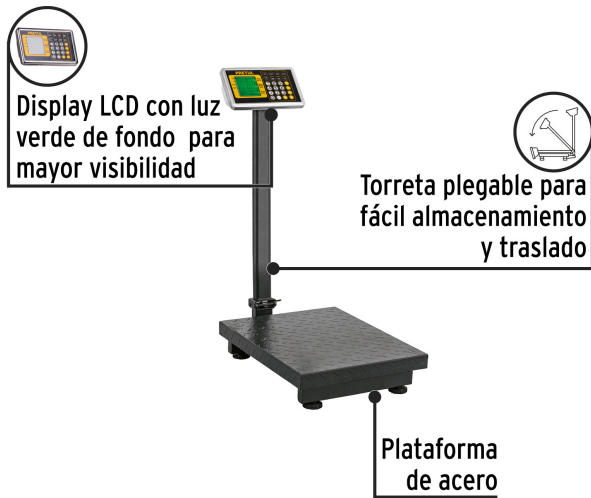

País de origen

Fabricado en China bajo las estrictas especificaciones de GRUPO TRUPER

Incluye

1 batería de plomo ácido 4 V. C.C / 4 Ah

Refacciones

Código	Clave	Descripción
101324	PAJ-BP10	Pata ajustable para báscula electrónica de plataforma,10 mm

Imágenes complementarias