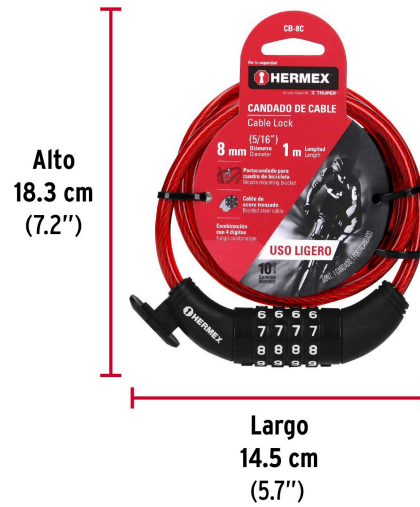

HERMEX

CÓDIGO: 43924 CLAVE: CB-8C

Candado de cable con combinación, 8 mm X 1.0 m, HERMEX

- Cable de acero trenzado cubierto de PVC para mayor resistencia a cortes
- Porta candado para cuadro de bicicleta
- Mecanismo de cierre combinación de 4 dígitos
- Ideales para motocicletas, bicicletas, escaleras, equipo de construcción y más

**Certificaciones y garantías****Especificaciones**

Largo	1.0 m
Diámetro	8 mm
Empaque individual	Tarjeta
Inner	3
Máster	36
Pallet	1152

País de origen**Fabricado en China bajo las estrictas especificaciones de GRUPO TRUPER**

Imágenes complementarias

EMPAQUE INDIVIDUAL

Peso: 0.27 kg (0.6 lb)

EMPAQUE INNER

Contiene: 3 piezas

Peso: 0.9 kg (2 lb)

EMPAQUE MASTER

Contiene: 12 inner (36 piezas)

Peso: 11.52 kg (25.4 lb)

Imágenes complementarias