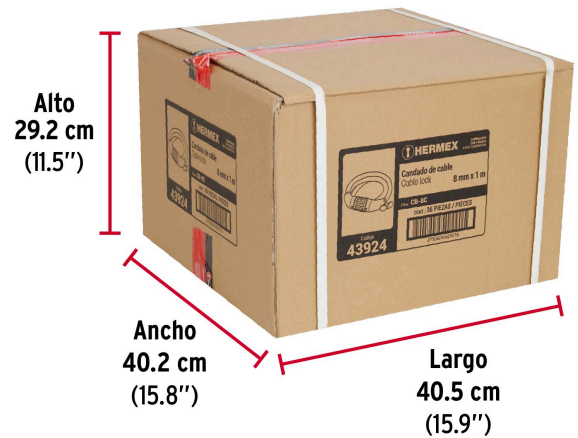

HERMEX

CÓDIGO: 43924 CLAVE: CB-8C

Candado de cable con combinación, 8 mm X 1.0 m, HERMEX

- Cable de acero trenzado cubierto de PVC para mayor resistencia a cortes
- Porta candado para cuadro de bicicleta
- Mecanismo de cierre combinación de 4 dígitos
- Ideales para motocicletas, bicicletas, escaleras, equipo de construcción y más

**Certificaciones y garantías****Especificaciones**

Largo	1.0 m
Diámetro	8 mm
Empaque individual	Tarjeta
Inner	3
Máster	36
Pallet	1152

País de origen**Fabricado en China bajo las estrictas especificaciones de GRUPO TRUPER**

Imágenes complementarias

EMPAQUE INDIVIDUAL

Peso: 0.27 kg (0.6 lb)

EMPAQUE INNER

Contiene: 3 piezas

Peso: 0.9 kg (2 lb)

EMPAQUE MASTER

Contiene: 12 inner (36 piezas)

Peso: 11.52 kg (25.4 lb)

Imágenes complementarias