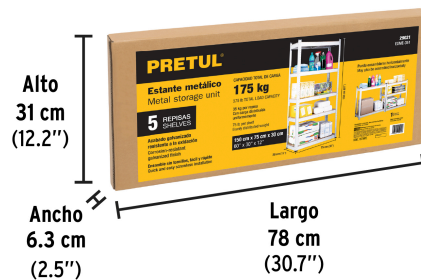

PRETUL CÓDIGO: 29021 CLAVE: ESME-351**Estante metálico 5 repisas capacidad 35kg, 75x30x150, PRETUL**

- Estructura metálica con acabado galvanizado resistente a la oxidación
- Ensamble sin tornillos, fácil y rápido
- Ideal para organizar y exhibir artículos optimizando espacio

**Datos de empaque**

Empaque individual: caja

Empaque logístico **Cantidad****Inner** **1****Pallet** **95****Certificaciones y garantías**

Producto fabricado en China bajo las estrictas especificaciones de Truper

Especificaciones técnicasCapacidad máxima de carga (distribuida uniformemente) **Estante 175 kg / Repisa 35 kg**Material de las repisas **MDF**Dimensiones (Largo x Fondo x Altura) **75 x 30 x 150 cm (30" x 12" x 60")**Espesor de repisas **4 mm**Peso **9 kg**

Puede ensamblarse horizontalmente

 Fácil armado
No requiere herramientas

EMPAQUE INNER

Contiene: 6 piezas

Peso: 9.68 kg (21.3 lb)