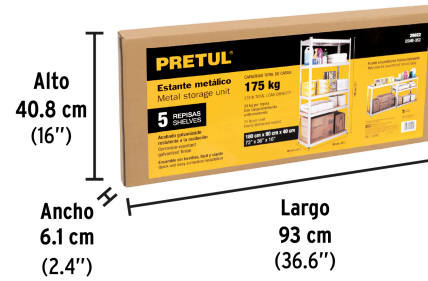

PRETUL CÓDIGO: 29022 CLAVE: ESME-352

Estante metálico 5 repisas capacidad 35kg, 90x40x180, PRETUL

- Estructura metálica con acabado galvanizado resistente a la oxidación
- Ensamble sin tornillos, fácil y rápido
- Ideal para organizar y exhibir artículos optimizando espacio

Datos de empaque

Empaque individual: caja

Empaque logístico	Cantidad
-------------------	----------

Inner	1
-------	---

Pallet	57
--------	----

Certificaciones y garantías

Producto fabricado en China bajo las estrictas especificaciones de Truper

Especificaciones técnicas

Capacidad máxima de carga (distribuida uniformemente)	Estante 175 kg / Repisa 35 kg
Material de las repisas	MDF
Dimensiones (Largo x Fondo x Altura)	90 x 40 x 180 cm (36" x 16" x 72")
Espesor de repisas	4 mm
Peso	12 kg

Puede ensamblarse horizontalmente

 Fácil armado
No requiere herramientas

EMPAQUE INNER

Contiene: 1 piezas

Peso: 13.29 kg (29.3 lb)