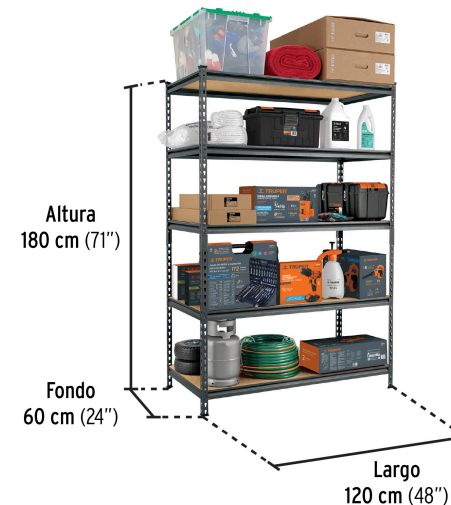

PRETUL CÓDIGO: 29024 CLAVE: ESME-602**Estante metálico 5 repisas capacidad 60kg, 120x60x180, PRETUL**

- Estructura metálica con acabado de pintura electrostática resistente a la oxidación y rayaduras
- Ensamble sin tornillos, fácil y rápido
- Ideal para organizar y exhibir artículos optimizando espacio

**Datos de empaque**

Empaque individual: caja

Empaque logístico **Cantidad****Inner** **1****Pallet** **28****Certificaciones y garantías**

Producto fabricado en China bajo las estrictas especificaciones de Truper

Especificaciones técnicas

Capacidad máxima de carga (distribuida uniformemente)	Estante 300 kg / Repisa 60 kg
Material de las repisas	MDP
Dimensiones (Largo x Altura x Fondo)	120 x 60 x 180 cm (48" x 72" x 24")
Espesor de repisas	9 mm
Peso	37 kg

Puede ensamblarse horizontalmente

 Fácil armado
No requiere herramientas

EMPAQUE INNER

Contiene: 1 piezas

Peso: 37.22 kg (82 lb)