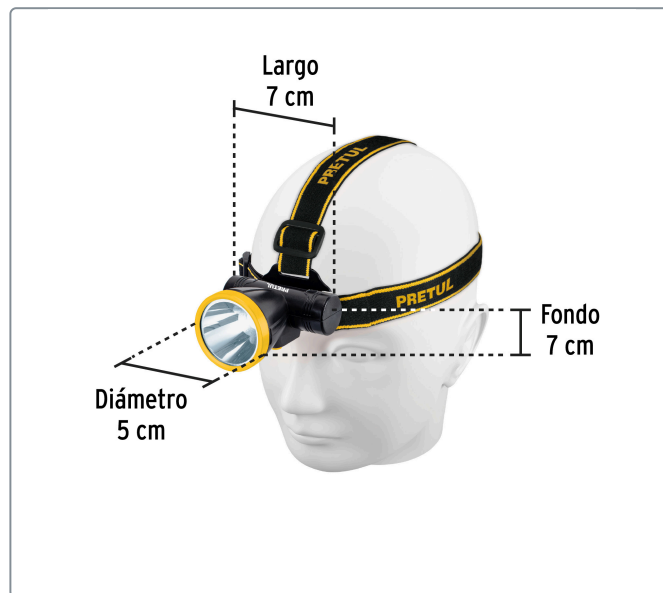

PRETUL CÓDIGO: 29088 CLAVE: LI-CA-90RP

Linterna de minero LED 95 lm, recargable, PRETUL

- LED de alta luminosidad
- Cuerpo de ABS
- Resistente a salpicaduras de agua

Datos de empaque	
Empaque Individual: Blíster	
Empaque logístico	Cantidad
Inner	4
Master	72
Pallet	576

Certificaciones y garantías

Cumple la norma NOM-001-SCFI 

Producto fabricado en China bajo las estrictas especificaciones de Truper

Especificaciones técnicas	
Luminosidad	95 lm (alto), 50 lm (bajo)
Distancia del haz de luz	220 m
Duración de la batería en uso	7 horas (alto), 8 horas (bajo)
Tiempo óptimo de carga	8 horas
Peso	80 g

Incluye
1 Cable USB-MICRO

EMPAQUE MASTER

Contiene: 18 inner (72 piezas)

Peso: 10.8 kg (23.8 lb)

EMPAQUE MASTER

Contiene: 18 inner (72 piezas)

Peso: 10.8 kg (23.8 lb)