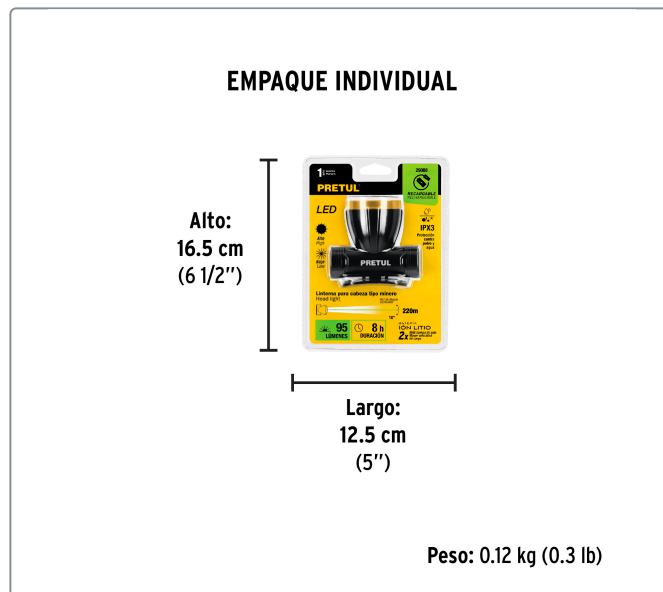

PRETUL CÓDIGO: 29088 CLAVE: LI-CA-90RP

Linterna de minero LED 95 lm, recargable, PRETUL

- LED de alta luminosidad
- Cuerpo de ABS
- Resistente a salpicaduras de agua

Datos de empaque	
Empaque Individual: Blíster	
Empaque logístico	Cantidad
Inner	4
Master	72
Pallet	576

Certificaciones y garantías

Cumple la norma NOM-001-SCFI 

Producto fabricado en China bajo las estrictas especificaciones de Truper

Especificaciones técnicas	
Luminosidad	95 lm (alto), 50 lm (bajo)
Distancia del haz de luz	220 m
Duración de la batería en uso	7 horas (alto), 8 horas (bajo)
Tiempo óptimo de carga	8 horas
Peso	80 g

Incluye
1 Cable USB-MICRO

EMPAQUE MASTER

Contiene: 18 inner (72 piezas)

Peso: 10.8 kg (23.8 lb)

EMPAQUE MASTER

Contiene: 18 inner (72 piezas)

Peso: 10.8 kg (23.8 lb)