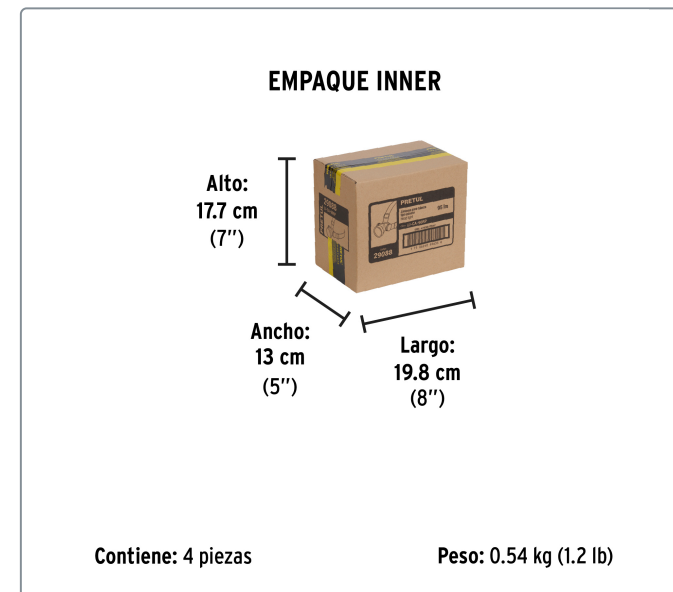

PRETUL CÓDIGO: 29088 CLAVE: LI-CA-90RP

Linterna de minero LED 95 lm, recargable, PRETUL

- LED de alta luminosidad
- Cuerpo de ABS
- Resistente a salpicaduras de agua

Datos de empaque	
Empaque Individual: Blíster	
Empaque logístico	Cantidad
Inner	4
Master	72
Pallet	576

Certificaciones y garantías

Cumple la norma NOM-001-SCFI 

Producto fabricado en China bajo las estrictas especificaciones de Truper

Especificaciones técnicas	
Luminosidad	95 lm (alto), 50 lm (bajo)
Distancia del haz de luz	220 m
Duración de la batería en uso	7 horas (alto), 8 horas (bajo)
Tiempo óptimo de carga	8 horas
Peso	80 g

Incluye
1 Cable USB-MICRO

EMPAQUE MASTER

Contiene: 18 inner (72 piezas)

Peso: 10.8 kg (23.8 lb)

EMPAQUE MASTER

Contiene: 18 inner (72 piezas)

Peso: 10.8 kg (23.8 lb)