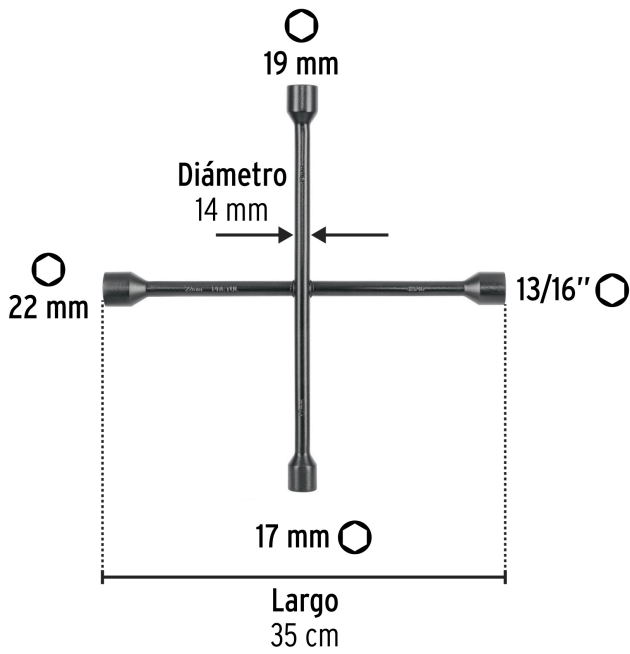

PRETUL

CÓDIGO: 29882 CLAVE: LLCR-143MP

Llave de cruz 14", bocas 17, 19, 22 mm y 13/16", PRETUL

- Cuerpo de acero al medio carbono con acabado negro mate resistente a la corrosión
- Para remover tuercas y birlos de llantas en automóviles y camionetas
- Tamaño de bocas 17, 19, 22 mm y 13/16 "

Certificaciones y garantías**Especificaciones**

Medida	14" (35 cm)
Tamaño de bocas	17, 19, 22 mm y 13/16 "
Peso	965 g

País de origen**Producto fabricado en China bajo las estrictas especificaciones de Truper**

Imágenes complementarias

EMPAQUE INDIVIDUAL

Peso: 1.04 kg (2.3 lb)

EMPAQUE INNER

Contiene: 4 piezas

Peso: 4.4 kg (9.7 lb)

Imágenes complementarias

EMPAQUE MÁSTER

Contiene: 3 inner (12 piezas)

Peso: 13.92 kg (30.7 lb)