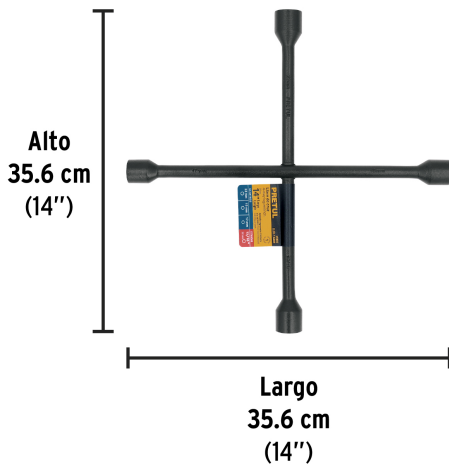

PRETUL

CÓDIGO: 29882 CLAVE: LLCR-143MP

Llave de cruz 14", bocas 17, 19, 22 mm y 13/16", PRETUL

- Cuerpo de acero al medio carbono con acabado negro mate resistente a la corrosión
- Para remover tuercas y birlos de llantas en automóviles y camionetas
- Tamaño de bocas 17, 19, 22 mm y 13/16 "

Certificaciones y garantías**Especificaciones**

Medida	14" (35 cm)
Tamaño de bocas	17, 19, 22 mm y 13/16 "
Peso	965 g

País de origen**Producto fabricado en China bajo las estrictas especificaciones de Truper**

Imágenes complementarias

EMPAQUE INDIVIDUAL

Peso: 1.04 kg (2.3 lb)

EMPAQUE INNER

Contiene: 4 piezas

Peso: 4.4 kg (9.7 lb)

Imágenes complementarias

EMPAQUE MÁSTER

Contiene: 3 inner (12 piezas)

Peso: 13.92 kg (30.7 lb)