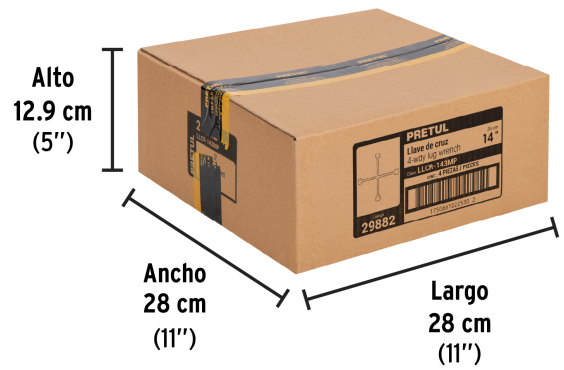

Certificaciones y garantías**Especificaciones**

Medida	14" (35 cm)
Tamaño de bocas	17, 19, 22 mm y 13/16 "
Peso	965 g

País de origen**Producto fabricado en China bajo las estrictas especificaciones de Truper**

Imágenes complementarias

EMPAQUE INDIVIDUAL

Peso: 1.04 kg (2.3 lb)

EMPAQUE INNER

Contiene: 4 piezas

Peso: 4.4 kg (9.7 lb)

Imágenes complementarias

EMPAQUE MÁSTER

Contiene: 3 inner (12 piezas)

Peso: 13.92 kg (30.7 lb)