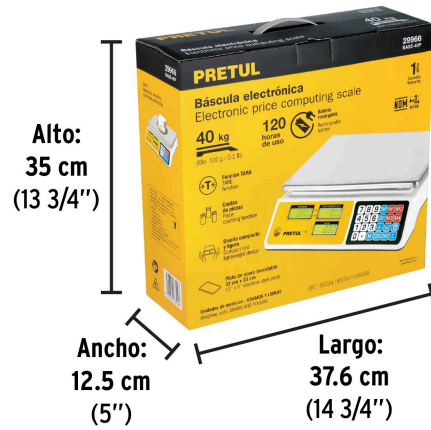

PRETUL

CÓDIGO: 29966 CLAVE: BASE-40P

Báscula electrónica multifunciones 40 kg, PRETUL

- Plato de acero inoxidable
- Batería recargable de plomo ácido, duración de 120 horas de uso continuo por cada ciclo
- Opción de uso con 3 pilas alcalinas tipo "D"
- Doble display (usuario / cliente) peso, precio y total
- Función TARA (peso neto sin recipiente), función de conteo de piezas y caja registradora
- Pantalla LCD con luz de fondo para mayor visibilidad
- Unidad de medida: kg/lb
- Para comercio en general

**Certificaciones y garantías**

- Cumple la norma NOM-010-SCFI

**Especificaciones**

Capacidad	40 kg (88 lb)
División mínima	5 g (0.01 lb)
Pesada mínima	100 g (0.2 lb)
Memorias	4
Teclado	Push plástico
Tensión / Frecuencia	127 V / 60 Hz
Batería (Tensión / Capacidad)	4 V .C.C / 4 Ah
Pilas	4.5 V.C.C (3 pilas de 1.5 V.C.C. no incluidas)
Dimensiones de plato	34 cm x 23 cm
Dimensiones (Base x Alto x Fondo)	34 cm x 11 cm x 32 cm
Empaque individual	Caja
Inner	1
Máster	4
Pallet	72

Datos de Empaque (Medidas y pesos aproximados)**Empaque Individual****Medidas:** Alto: 35 cm (13 3/4") Ancho: 12.5 cm (5") Largo: 37.6 cm (14 3/4")
Peso: 2.61 kg (5.75 lb)**Master****Medidas:** Alto: 37.5 cm (14 3/4") Ancho: 39 cm (15 1/4") Largo: 51.5 cm (20 1/4")
Peso: 11.3 kg (24.91 lb)**País de origen****Fabricado en China bajo las estrictas especificaciones de GRUPO TRUPER****Incluye**

Imágenes complementarias

Doble display (usuario / cliente)
peso, precio y total

Funciones

Imágenes complementarias

EMPAQUE INDIVIDUAL

Peso: 2.61 kg (5.75 lb)

EMPAQUE MASTER

Contiene: 4 piezas