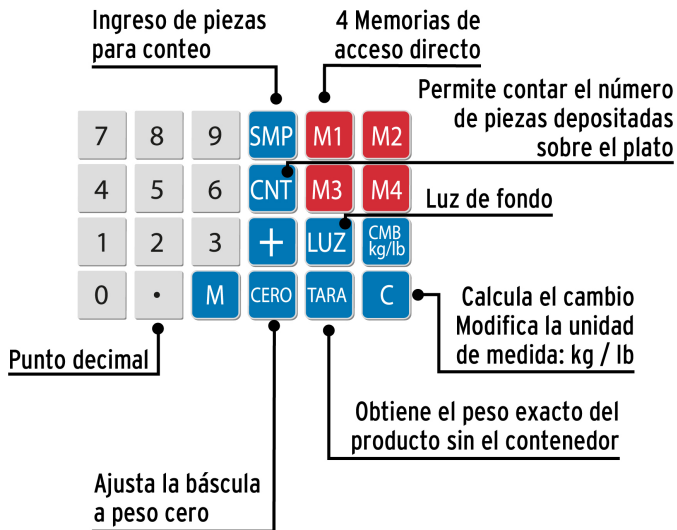

Datos de Empaque (Medidas y pesos aproximados)**Empaque Individual****Medidas:** Alto: 35 cm (13 3/4") Ancho: 12.5 cm (5") Largo: 37.6 cm (14 3/4")
Peso: 2.61 kg (5.75 lb)**Master****Medidas:** Alto: 37.5 cm (14 3/4") Ancho: 39 cm (15 1/4") Largo: 51.5 cm (20 1/4")
Peso: 11.3 kg (24.91 lb)**País de origen****Fabricado en China bajo las estrictas especificaciones de GRUPO TRUPER****Incluye**

Adaptador CA /CC

1 batería de plomo ácido 4 V. C.C / 4 Ah

Refacciones

Código	Clave	Descripción
27103	CHA-B40P	Charola de acero inox para báscula electrónica, PRETUL
101321	EBA-BE	Eliminador de baterías para báscula electrónica, TRUPER
101322	PAJ-B40	Pata ajustable para báscula electrónica de mesa (40 kg)

Imágenes complementarias

Doble display (usuario / cliente)
peso, precio y total

Funciones

Imágenes complementarias

EMPAQUE INDIVIDUAL

Peso: 2.61 kg (5.75 lb)

EMPAQUE MASTER

Contiene: 4 piezas