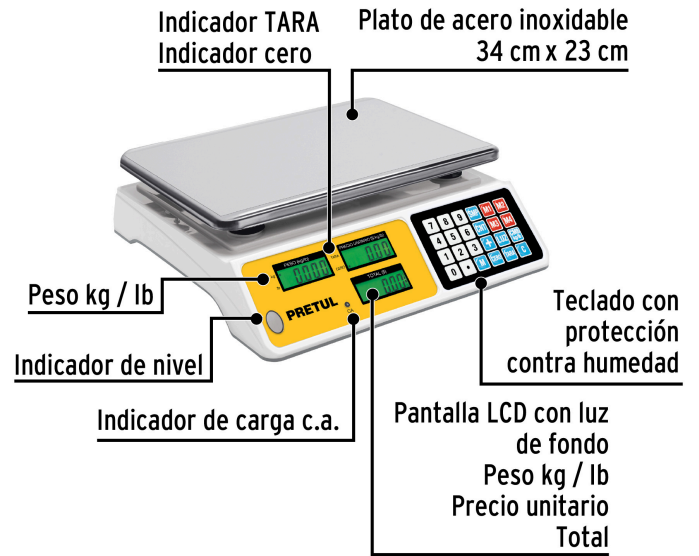

PRETUL

CÓDIGO: 29966 CLAVE: BASE-40P

Báscula electrónica multifunciones 40 kg, PRETUL

- Plato de acero inoxidable
- Batería recargable de plomo ácido, duración de 120 horas de uso continuo por cada ciclo
- Opción de uso con 3 pilas alcalinas tipo "D"
- Doble display (usuario / cliente) peso, precio y total
- Función TARA (peso neto sin recipiente), función de conteo de piezas y caja registradora
- Pantalla LCD con luz de fondo para mayor visibilidad
- Unidad de medida: kg/lb
- Para comercio en general

Datos de Empaque (Medidas y pesos aproximados)**Empaque Individual****Medidas:** Alto: 35 cm (13 3/4") Ancho: 12.5 cm (5") Largo: 37.6 cm (14 3/4")
Peso: 2.61 kg (5.75 lb)**Master****Medidas:** Alto: 37.5 cm (14 3/4") Ancho: 39 cm (15 1/4") Largo: 51.5 cm (20 1/4")
Peso: 11.3 kg (24.91 lb)**País de origen****Fabricado en China bajo las estrictas especificaciones de GRUPO TRUPER****Incluye**

Adaptador CA /CC

1 batería de plomo ácido 4 V. C.C / 4 Ah

Refacciones

Código	Clave	Descripción
27103	CHA-B40P	Charola de acero inox para báscula electrónica, PRETUL
101321	EBA-BE	Eliminador de baterías para báscula electrónica, TRUPER
101322	PAJ-B40	Pata ajustable para báscula electrónica de mesa (40 kg)

Imágenes complementarias

Doble display (usuario / cliente)
peso, precio y total

Funciones

Imágenes complementarias

EMPAQUE INDIVIDUAL

Peso: 2.61 kg (5.75 lb)

EMPAQUE MASTER

Contiene: 4 piezas