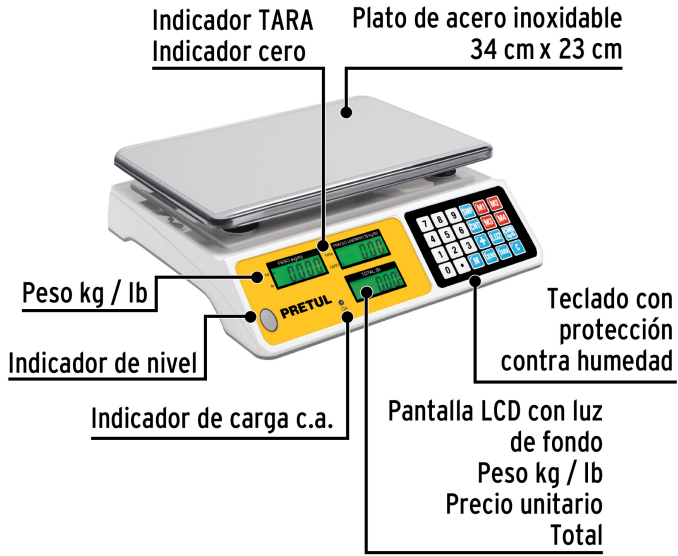

PRETUL

CÓDIGO: 29966 CLAVE: BASE-40P

Báscula electrónica multifunciones 40 kg, PRETUL

- Plato de acero inoxidable
- Batería recargable de plomo ácido, duración de 120 horas de uso continuo por cada ciclo
- Opción de uso con 3 pilas alcalinas tipo "D"
- Doble display (usuario / cliente) peso, precio y total
- Función TARA (peso neto sin recipiente), función de conteo de piezas y caja registradora
- Pantalla LCD con luz de fondo para mayor visibilidad
- Unidad de medida: kg/lb
- Para comercio en general

Datos de Empaque (Medidas y pesos aproximados)**Empaque Individual****Medidas:** Alto: 35 cm (13 3/4") Ancho: 12.5 cm (5") Largo: 37.6 cm (14 3/4")
Peso: 2.61 kg (5.75 lb)**Master****Medidas:** Alto: 37.5 cm (14 3/4") Ancho: 39 cm (15 1/4") Largo: 51.5 cm (20 1/4")
Peso: 11.3 kg (24.91 lb)**País de origen****Fabricado en China bajo las estrictas especificaciones de GRUPO TRUPER****Incluye**

Adaptador CA /CC

1 batería de plomo ácido 4 V. C.C / 4 Ah

Refacciones

Código	Clave	Descripción
27103	CHA-B40P	Charola de acero inox para báscula electrónica, PRETUL
101321	EBA-BE	Eliminador de baterías para báscula electrónica, TRUPER
101322	PAJ-B40	Pata ajustable para báscula electrónica de mesa (40 kg)

Imágenes complementarias

Doble display (usuario / cliente)
peso, precio y total

Funciones

Imágenes complementarias

Doble display (usuario / cliente)
peso, precio y total

Indicador TARA
Indicador cero

Plato de acero inoxidable
34 cm x 23 cm