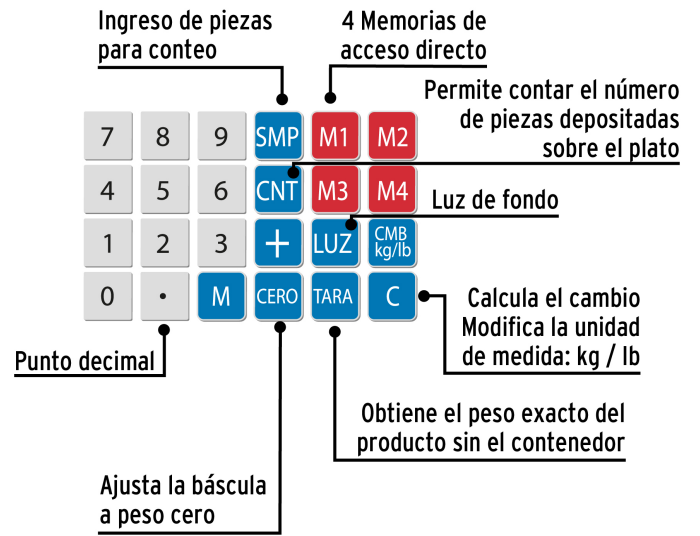

Datos de Empaque (Medidas y pesos aproximados)**Empaque Individual****Medidas:** Alto: 35 cm (13 3/4") Ancho: 12.5 cm (5") Largo: 37.6 cm (14 3/4")
Peso: 2.61 kg (5.75 lb)**Master****Medidas:** Alto: 37.5 cm (14 3/4") Ancho: 39 cm (15 1/4") Largo: 51.5 cm (20 1/4")
Peso: 11.3 kg (24.91 lb)**País de origen****Fabricado en China bajo las estrictas especificaciones de GRUPO TRUPER****Incluye**

Adaptador CA /CC

1 batería de plomo ácido 4 V. C.C / 4 Ah

Refacciones

Código	Clave	Descripción
27103	CHA-B40P	Charola de acero inox para báscula electrónica, PRETUL
101321	EBA-BE	Eliminador de baterías para báscula electrónica, TRUPER
101322	PAJ-B40	Pata ajustable para báscula electrónica de mesa (40 kg)

Imágenes complementarias

Doble display (usuario / cliente)
peso, precio y total

Funciones

Imágenes complementarias

Doble display (usuario / cliente)
peso, precio y total

Indicador TARA
Indicador cero

Plato de acero inoxidable
34 cm x 23 cm