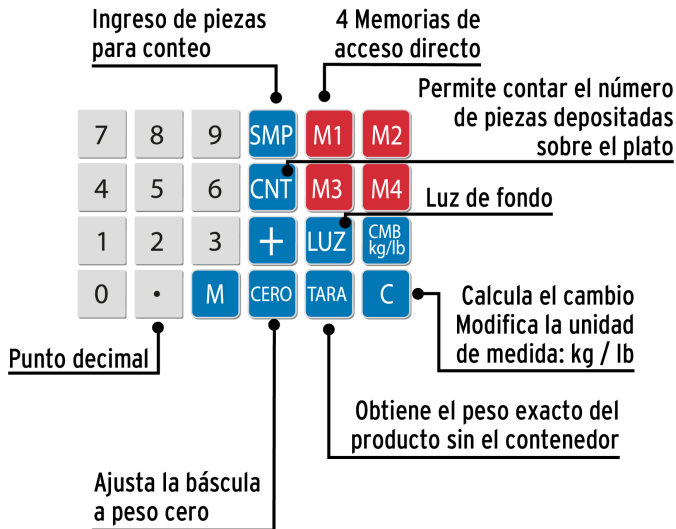

Adaptador CA /CC

1 batería de plomo ácido 4 V. C.C / 4 Ah

Refacciones

Código	Clave	Descripción
27103	CHA-B40P	Charola de acero inox para báscula electrónica, PRETUL
101321	EBA-BE	Eliminador de baterías para báscula electrónica, TRUPER
101322	PAJ-B40	Pata ajustable para báscula electrónica de mesa (40 kg)

Imágenes complementarias

Doble display (usuario / cliente)
peso, precio y total

Funciones

Imágenes complementarias

Doble display (usuario / cliente)
peso, precio y total

Indicador TARA
Indicador cero

Plato de acero inoxidable
34 cm x 23 cm

Peso kg / lb

Indicador de nivel

Indicador de carga c.a.

Teclado con
protección
contra humedad

Pantalla LCD con luz
de fondo
Peso kg / lb
Precio unitario
Total

Funciones

Imágenes complementarias

EMPAQUE INDIVIDUAL

Peso: 2.61 kg (5.75 lb)

EMPAQUE MASTER

Contiene: 4 piezas

Peso: 11.3 kg (24.91 lb)

EMPAQUE INDIVIDUAL

Peso: 2.61 kg (5.75 lb)

EMPAQUE MASTER

Contiene: 4 piezas