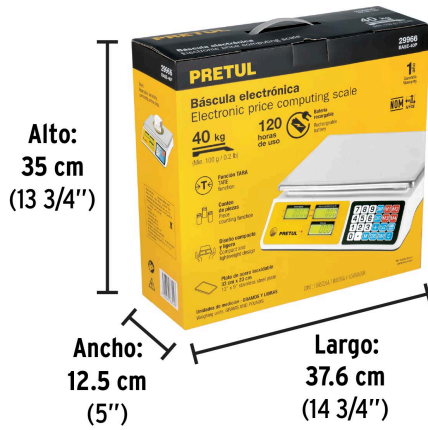

Datos de Empaque (Medidas y pesos aproximados)**Empaque Individual****Medidas:** Alto: 35 cm (13 3/4") Ancho: 12.5 cm (5") Largo: 37.6 cm (14 3/4")
Peso: 2.61 kg (5.75 lb)**Master****Medidas:** Alto: 37.5 cm (14 3/4") Ancho: 39 cm (15 1/4") Largo: 51.5 cm (20 1/4")
Peso: 11.3 kg (24.91 lb)**País de origen****Fabricado en China bajo las estrictas especificaciones de GRUPO TRUPER****Incluye**

Imágenes complementarias

Doble display (usuario / cliente)
peso, precio y total

Funciones

Imágenes complementarias

Doble display (usuario / cliente)
peso, precio y total

Indicador TARA
Indicador cero

Plato de acero inoxidable
34 cm x 23 cm

Peso kg / lb

Indicador de nivel

Indicador de carga c.a.

Teclado con
protección
contra humedad

Pantalla LCD con luz
de fondo
Peso kg / lb
Precio unitario
Total

Funciones

Imágenes complementarias

EMPAQUE INDIVIDUAL

Peso: 2.61 kg (5.75 lb)

EMPAQUE MASTER

Contiene: 4 piezas

Peso: 11.3 kg (24.91 lb)

EMPAQUE INDIVIDUAL

Peso: 2.61 kg (5.75 lb)

EMPAQUE MASTER

Contiene: 4 piezas