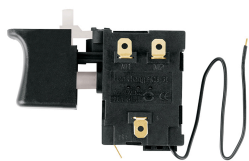

PRETUL

CÓDIGO: 28109 CLAVE: INT-TR-1220P

Interruptor de repuesto p/ROTI-20P/12P y TALI-20P/12P

- Para rotomartillo modelo ROTI-20P2 y taladros modelos TALI-20P2 y TALI-12P marca PRETUL®

Certificaciones y garantías

• Garantizado contra defectos de fabricación o mano de obra. La garantía se puede hacer válida con cualquier distribuidor de TRUPER

Especificaciones

Peso	30 g
Empaque individual	Caballote
Inner	6
Master	120
Pallet	5400