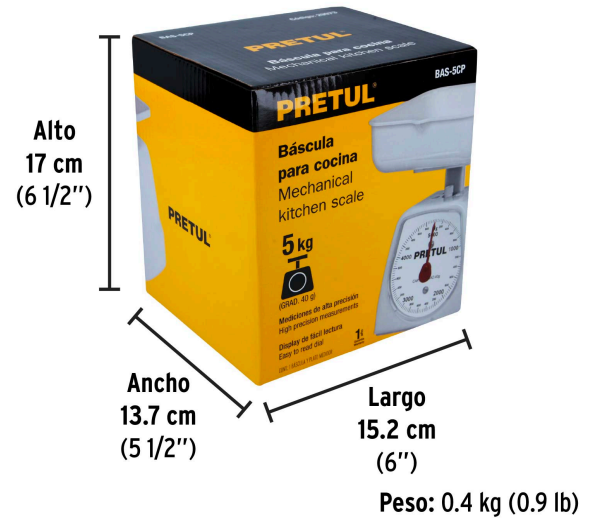

**PRETUL**

CÓDIGO: 29973    CLAVE: BAS-5CP

**Báscula mecánica para cocina 5 Kg, PRETUL**

- Carcasa plástica
- Charola desmontable
- Indicador de fácil lectura
- Sistema de ajuste manual
- Unidad de medida: g

**Certificaciones y garantías****Especificaciones**

Capacidad	5 kg
División mínima	40 g
Pesada mínima	400 g
Dimensiones de la charola (Base x Alto x Fondo)	15.4 cm x 5.3 cm x 15 cm
Empaque individual	Caja
Inner	2
Máster	24
Pallet	288

**País de origen****Fabricado en China bajo las estrictas especificaciones de GRUPO TRUPER**

**Refacciones**

Código	Clave	Descripción
27100	CHA-BCP	Charola plástica para báscula mecánica, PRETUL

**Imágenes complementarias**

**EMPAQUE INDIVIDUAL**

**EMPAQUE INNER**

Contiene: 2 piezas

Peso: 0.92 kg (2 lb)

**EMPAQUE MASTER**

Contiene: 12 inner (24 piezas)

Peso: 11.94 kg (26.3 lb)