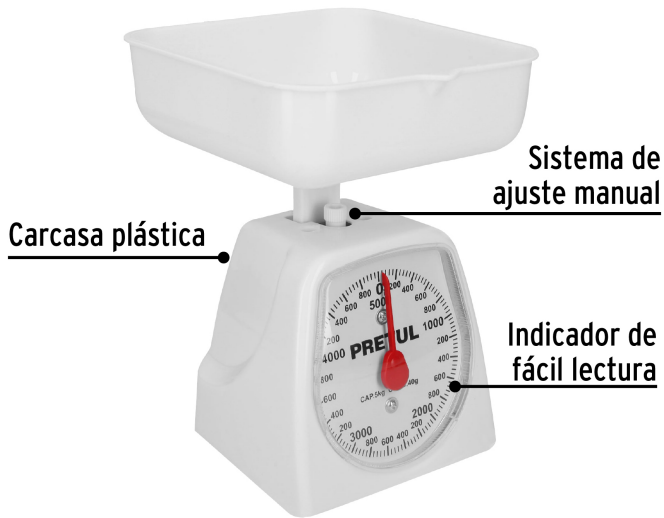

**PRETUL**

CÓDIGO: 29973    CLAVE: BAS-5CP

**Báscula mecánica para cocina 5 Kg, PRETUL**

- Carcasa plástica
- Charola desmontable
- Indicador de fácil lectura
- Sistema de ajuste manual
- Unidad de medida: g

**Certificaciones y garantías****Especificaciones**

Capacidad	5 kg
División mínima	40 g
Pesada mínima	400 g
Dimensiones de la charola (Base x Alto x Fondo)	15.4 cm x 5.3 cm x 15 cm
Empaque individual	Caja
Inner	2
Máster	24
Pallet	288

**País de origen****Fabricado en China bajo las estrictas especificaciones de GRUPO TRUPER**

**Refacciones**

Código	Clave	Descripción
27100	CHA-BCP	Charola plástica para báscula mecánica, PRETUL

**Imágenes complementarias**