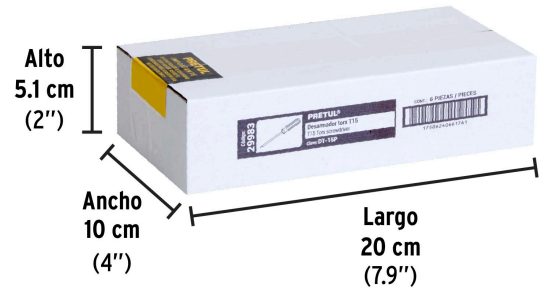

País de origen**Producto fabricado en China bajo las estrictas especificaciones de Truper**

Imágenes complementarias

EMPAQUE INDIVIDUAL

Peso: 0.07 kg (0.2 lb)

EMPAQUE INNER

Contiene: 6 piezas

Peso: 0.44 kg (1 lb)

EMPAQUE MÁSTER

Contiene: 16 inner (96 piezas)

Peso: 7.4 kg (16.3 lb)