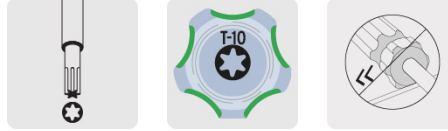

PRETUL

CÓDIGO: 29983 CLAVE: DT-15P

Desarmador punta Torx T 15 mango de PVC, PRETUL

- Barra de acero al cromo vanadio
- Marcado y código de color para fácil identificación de medida y punta
- Mango de PVC

Certificaciones y garantías

- Producto garantizado contra defectos de fabricación o mano de obra. La garantía se puede hacer válida con cualquier distribuidor de Truper

Especificaciones

Medida	T-15
Inner	6
Master	96
Pallet	5760

País de origen

Producto fabricado en China bajo las estrictas especificaciones de Truper