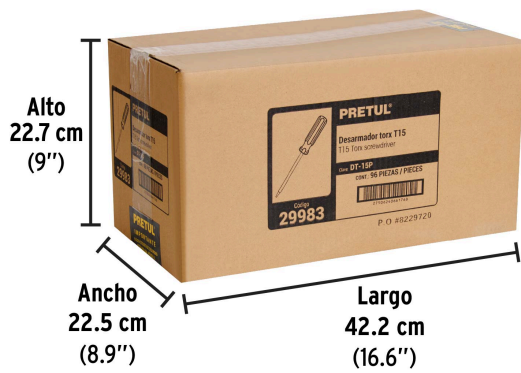

PRETUL

CÓDIGO: 29983 CLAVE: DT-15P

Desarmador punta Torx T 15 mango de PVC, PRETUL

- Barra de acero al cromo vanadio
- Marcado y código de color para fácil identificación de medida y punta
- Mango de PVC

**Certificaciones y garantías**

- Producto garantizado contra defectos de fabricación o mano de obra. La garantía se puede hacer válida con cualquier distribuidor de Truper

Especificaciones

Medida	T-15
Inner	6
Master	96
Pallet	5760

País de origen**Producto fabricado en China bajo las estrictas especificaciones de Truper**

Imágenes complementarias

EMPAQUE INDIVIDUAL

Peso: 0.07 kg (0.2 lb)

EMPAQUE INNER

Contiene: 6 piezas

Peso: 0.44 kg (1 lb)

EMPAQUE MÁSTER

Contiene: 16 inner (96 piezas)

Peso: 7.4 kg (16.3 lb)