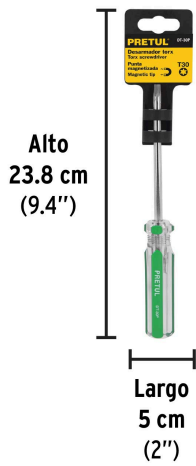

**PRETUL**

CÓDIGO: 29987 CLAVE: DT-30P

**Desarmador punta Torx T 30 mango de PVC, PRETUL**

- Barra de acero al cromo vanadio
- Marcado y código de color para fácil identificación de medida y punta
- Mango de PVC

**Certificaciones y garantías**

- Producto garantizado contra defectos de fabricación o mano de obra. La garantía se puede hacer válida con cualquier distribuidor de Truper

**Especificaciones**

Medida	T-30
Inner	6
Master	96
Pallet	5760

**País de origen****Producto fabricado en China bajo las estrictas especificaciones de Truper**

**Imágenes complementarias**

**EMPAQUE INDIVIDUAL**

Peso: 0.07 kg (0.2 lb)

**EMPAQUE INNER**

Contiene: 6 piezas

Peso: 0.44 kg (1 lb)

**EMPAQUE MÁSTER**

Contiene: 16 inner (96 piezas)

Peso: 7.48 kg (16.5 lb)