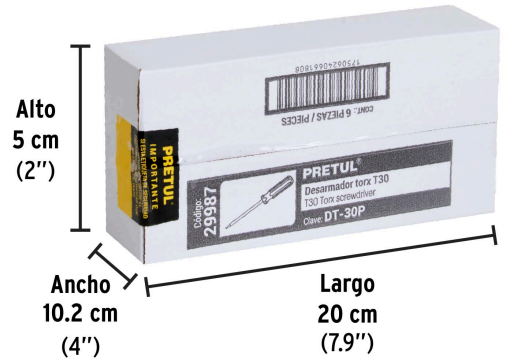

**PRETUL**

CÓDIGO: 29987 CLAVE: DT-30P

**Desarmador punta Torx T 30 mango de PVC, PRETUL**

- Barra de acero al cromo vanadio
- Marcado y código de color para fácil identificación de medida y punta
- Mango de PVC

**Certificaciones y garantías**

- Producto garantizado contra defectos de fabricación o mano de obra. La garantía se puede hacer válida con cualquier distribuidor de Truper

**Especificaciones**

Medida	T-30
Inner	6
Master	96
Pallet	5760

**País de origen****Producto fabricado en China bajo las estrictas especificaciones de Truper**

**Imágenes complementarias**

**EMPAQUE INDIVIDUAL**

Peso: 0.07 kg (0.2 lb)

**EMPAQUE INNER**

Contiene: 6 piezas

Peso: 0.44 kg (1 lb)

**EMPAQUE MÁSTER**

Contiene: 16 inner (96 piezas)

Peso: 7.48 kg (16.5 lb)