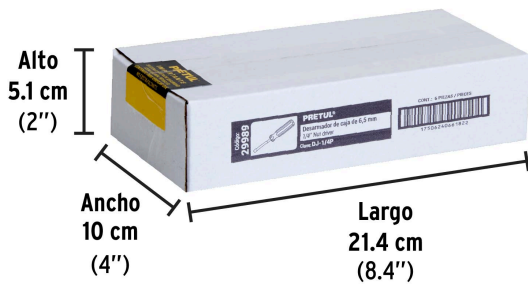

**PRETUL**

CÓDIGO: 29989 CLAVE: DJ-1/4P

**Desarmador de caja 1/4" mango de PVC, PRETUL**

- Barra de acero al cromo vanadio
- Marcado y código de color para fácil identificación de medida y punta
- Mango de PVC de diferente color para fácil identificación

**Certificaciones y garantías**

- Producto garantizado contra defectos de fabricación o mano de obra. La garantía se puede hacer válida con cualquier distribuidor de Truper

**Especificaciones**

Medida	1/4"
Empaque individual	Tarjeta
Inner	6
Master	96
Pallet	5760

**País de origen****Producto fabricado en China bajo las estrictas especificaciones de Truper**

Imágenes complementarias

**EMPAQUE INDIVIDUAL**

Peso: 0.07 kg (0.2 lb)

**EMPAQUE INNER**

Contiene: 6 piezas

Peso: 0.46 kg (1 lb)

**EMPAQUE MÁSTER**

Contiene: 16 inner (96 piezas)

Peso: 7.9 kg (17.4 lb)