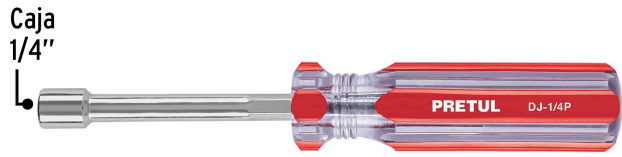

**PRETUL**

CÓDIGO: 29989 CLAVE: DJ-1/4P

**Desarmador de caja 1/4" mango de PVC, PRETUL**

- Barra de acero al cromo vanadio
- Marcado y código de color para fácil identificación de medida y punta
- Mango de PVC de diferente color para fácil identificación

**Certificaciones y garantías**

- Producto garantizado contra defectos de fabricación o mano de obra. La garantía se puede hacer válida con cualquier distribuidor de Truper

**Especificaciones**

Medida	1/4"
Empaque individual	Tarjeta
Inner	6
Master	96
Pallet	5760

**País de origen****Producto fabricado en China bajo las estrictas especificaciones de Truper**

Imágenes complementarias

**EMPAQUE INDIVIDUAL**

Peso: 0.07 kg (0.2 lb)

**EMPAQUE INNER**

Contiene: 6 piezas

Peso: 0.46 kg (1 lb)

**EMPAQUE MÁSTER**

Contiene: 16 inner (96 piezas)

Peso: 7.9 kg (17.4 lb)